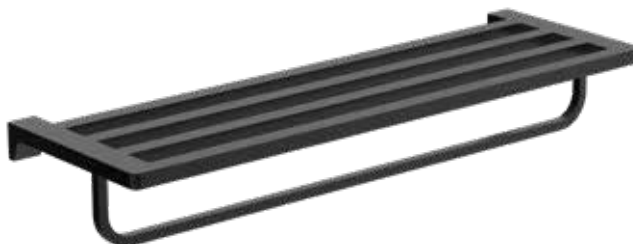

capri akasztó

- 2,5 x 5 x 2,3 cm
- dupla: 8 x 6,3 x 3,8 cm
- krómozott fém

capri akasztó - 4 200 Ft
capri dupla akasztó - 7 900 Ft

capri törölközőtartó

- dupla: 3 x 44,9 x 3,5 cm
- tripla: 4,2 x 36,5 x 7,4 cm
- krómozott fém