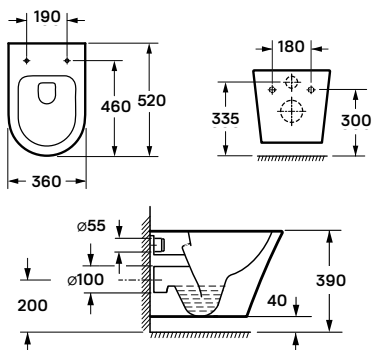

clement black fali rimless WC

36 × 51,7 × 35,7 cm, matt fekete porcelán, mélyöblítésű, rejtett rögzítés

opció: WC ülőke

WC ülőke:

69 900 Ft