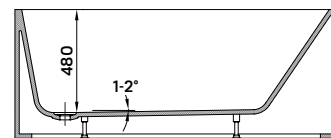

flavia

szabadon álló kád

170 × 80 × 60 cm - 330 l

- dupla falú, szennyeződés álló szaniter akril kádtest
- akrilréteg vastagsága: 4-5 mm
- le- és túlfolyó + szifon
- rejtett szintező láb

*Az ár a csaptelepet nem tartalmazza.

10 év
GARANCIA

-18%

~~399 900 Ft~~
329 900 Ft

Via

-14%

~~174 900 Ft~~
149 900 Ft

Rundo Solo

-18%

~~194 900 Ft~~
159 900 Ft