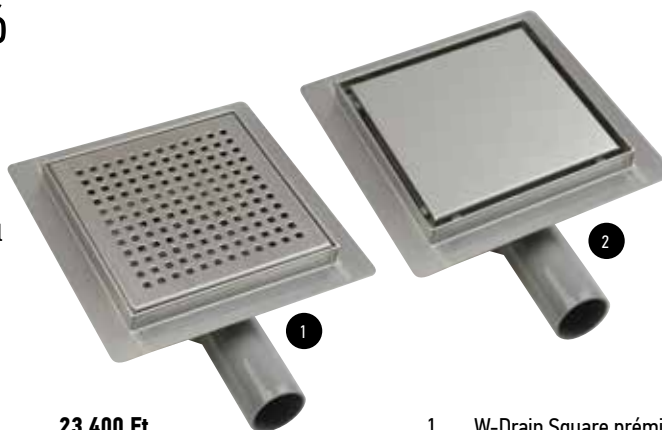

Csomag tartalma:

- 40/40 toldó
- 40/50 adapter
- kísérő kampó
- búzzáró szifon
- szigetelőgallér

W-Drain	Méret (cm)				
	60	70	80	90	100
Linear	29 900 Ft	31 900 Ft	33 900 Ft	36 900 Ft	38 900 Ft
Square	29 900 Ft	31 900 Ft	33 900 Ft	36 900 Ft	38 900 Ft
Flat	29 900 Ft	31 900 Ft	33 900 Ft	36 900 Ft	38 900 Ft
Dots	29 900 Ft	31 900 Ft	33 900 Ft	36 900 Ft	38 900 Ft
Wavy	29 900 Ft	31 900 Ft	33 900 Ft	36 900 Ft	38 900 Ft

W-Drain prémium rozsdamentes acél padlóösszefolyó

30 év
GARANCIA

méret: 15 × 15 × 7,5 cm

Termékjellemzők

- rozsdamentes szálcsiszolt acél alaptest szigetelő peremmel
- 360° fokban forgatható vízszintes szifonnal
- alacsony beépítésű
- 2 féle design rács
- sav és lúgálló
- vízátfolyás: 40 l/perc

Csomag tartalma:

- 40/40 toldó
- 40/50 adapter
- búzzáró szifon

23 400 Ft

23 400 Ft

1. W-Drain Square prémium rozsdamentes acél padlóösszefolyó
2. W-Drain Flat prémium rozsdamentes acél padlóösszefolyó, burkolható / teli fedlappal

SMC zuhanytálcák

Az SMC egy speciális üvegszállal erősített, lágy állagú poliszter alapanyagú lemez, melyet a megfelelő formájú préselemek között magas hőmérsékleten, nagy nyomáson polimerizálnak, így kapja meg végleges formáját, és páratlan tulajdonságait.