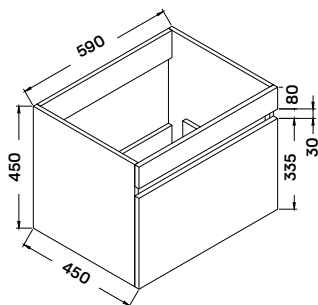

Mosdó:

60 × 46 × 3/15,5 cm,

- öntött műmárvány mosdó
- csaptelep és szifon nélkül

opció:

klakk-klakk leeresztő - **4 700 Ft**

Mosdószekrény:

59 × 45 × 45 cm

1. 15 mm vastag MDF korpusz melamin tölgy felület
   - 18 mm vastag MDF front melamin tölgy dekor felülettel
   - soft-closing fiókrendszerrel
2. Lapra szerelve szállítjuk.

Tükör:

60 × 45 cm

- MDF hordozóanyag