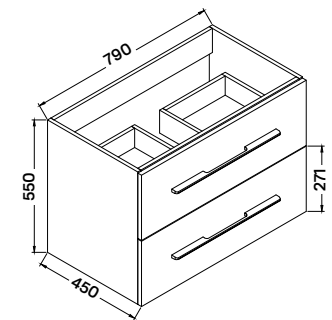

nina 80

2 fiókos mosdószekrény
79 × 45 × 55 cm

Öntött műmárvány mosdó
• csaptelep és szifon nélkül
80 × 46 × 3/17,3 cm

opció:
klikk-klakk túlfolyós leeresztő
- 4 700 Ft

Fali tükör
80 × 55 cm
• MDF hordozóanyag

-24%

~~74 900 Ft~~
56 900 Ft

-24%

~~41 900 Ft~~
31 900 Ft

-23%

~~14 900 Ft~~
11 400 Ft