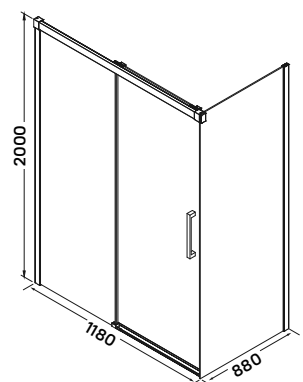

Termékjellemzők

- soft-closing csapódásgátló mechanikával ellátott tolóajtó
- 8 mm vastag biztonsági üveg
- krómozott acél fogantyú
- polírozott alumínium keret
- jobbos-balos kivitel

Soft-closing

-19%

209 900 Ft
169 900 Ft

SZAKSZERVY ÁLTALI BEÜZEMELÉS ESETÉN
5 év
GARANCIA

**Válasszon hozzá zuhanyfolyókát
vagy padlóösszefolyót**
lásd 29. oldal
vagy zuhanytálcát!
lásd 30-31. oldal