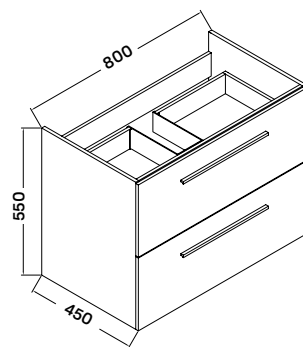

Lapra szerelve szállítjuk

139 900 Ft
114 900 Ft

-18%

almeria 80

2 fiókos mosdószekrény
80 × 45,5 × 55 cm

-16%

~~86 900 Ft~~
72 900 Ft

műmárvány mosdó