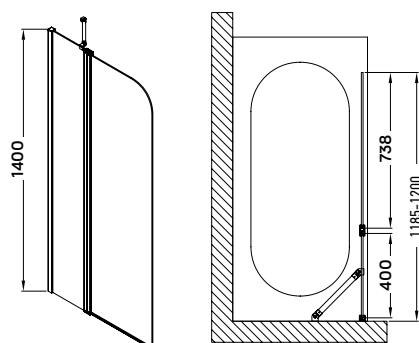

5 év
GARANCIA