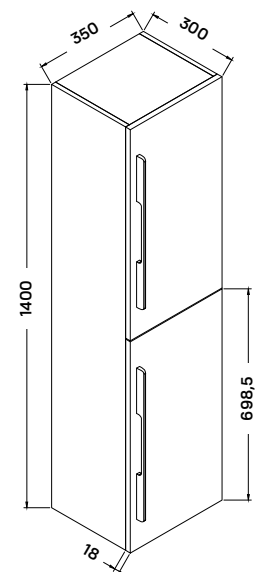

nina függesztett magas szekrény

35 × 30 × 140 cm
• forgatható nyitásirányú
ajtókkal

-24%

~~69 900 Ft~~
52 900 Ft