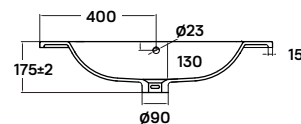

Mosdószekrény:

79,4/90,4 × 45,5 × 82 cm

- 2 fiókos mosdószekrény
- 16 mm vastag MDF korpusz, melamin dió felülettel
- 18 mm vastag MDF front, melamin dió felülettel
- matt fekete fém lábak és fogantyúk
- törölközőtartóval
- soft-closing fiókrendszerrel

Lapra szerelve szállítjuk.

93 900 Ft