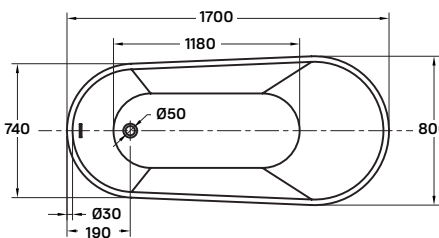

-16%

379 900 Ft
319 900 Ft

Via

-14%

174 900 Ft
149 900 Ft

Rundo Solo

-18%

194 900 Ft
159 900 Ft