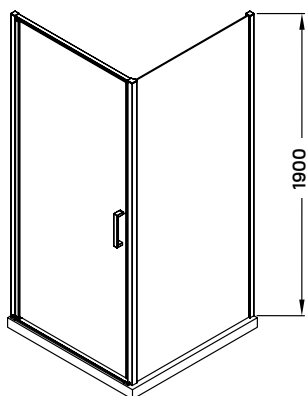

quadrum black

zuhanykabin

90 × 90 × 190 cm

-25%

139 900 Ft
104 900 Ft

Termékjellemzők

- pivot rendszerű nyíló zuhanyajtó
- 6 mm vastag biztonsági üveg
- matt fekete acél tartókonzol az ajtó felett
- matt fekete anodizált alumínium keret
- matt fekete acél fogantyúk
- megfordítható, jobbos-balos kivitel
- ki- és befelé nyíló ajtó

**Válasszon hozzá zuhanyfolyókát
vagy padlóösszefolyót**
lásd 29. oldal
vagy zuhanytálcát!
lásd 30-31. oldal