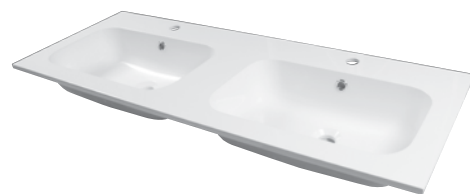

ginger 120 fürdőszobabútor szett

Mosdó:

120 × 46 × 1,5/17,3 cm,
öntött műmárvány dupla mosdó

- csaptelep és szifon nélkül

opció:
klick-klakk túlfolyós leeresztő
- 4 700 Ft

Mosdószekrény:

119 × 45 × 55 cm

- 4 fiókos mosdószekrény
- 15 mm vastag MDF korpusz magassfényű lakkozott fehér felülettel
- 18 mm vastag MDF front melamin dió dekor felülettel
- soft-closing fiókrendszerrel