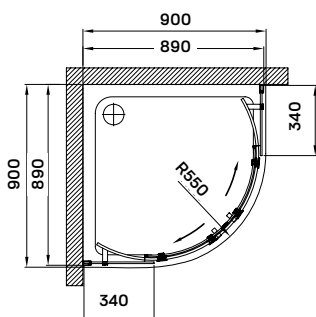

lásd 30-31. oldal

exkluzív látványos
görgőszerkezet

krómozott acél
fogantyúk

virgo zuhanykabin

90 × 90 × 195 cm

Termékjellemzők

- két tolóajtó
- 6 mm vastag biztonsági üveg
- polírozott alumínium keret
- krómozott acél fogantyúk
- exkluzív látványos görgőszerkezet