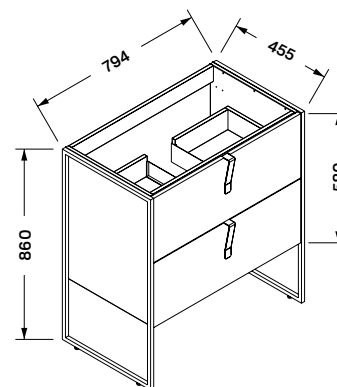

azori fürdőszobabútor

Mosdó:

- 80 × 46 × 1,6/16,5 cm
- öntött műmárvány mosdó
- csaptelep és szifon nélkül

41 900 Ft

1. opció:
   klick-klakk túlfolyós leeresztő
   - **4 700 Ft**

Canaria tükör:

- 80 × 12 × 70 cm
- Bővebben lásd 102 oldal

~~118 900 Ft~~
89 900 Ft

-24%

Mosdószekrény:

1. 79,4 × 45,5 × 86 cm
   - 2 fiókos mosdószekrény
   - 16 mm vastag MDF korpusz, melamin sötét dió felülettel
   - 16 mm vastag MDF front, melamin sötét dió felülettel
   - matt fekete lábak és fogantyúk
   - soft-closing fiókrendszerrel
2. Lapra szerelve szállítjuk.

96 900 Ft