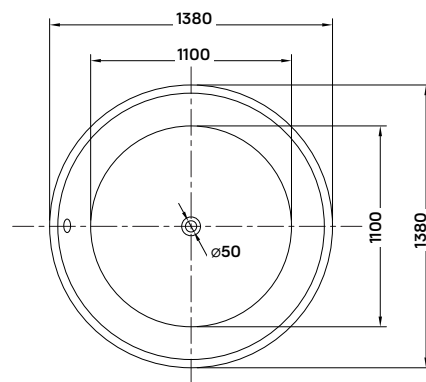

-15%

399 900 Ft
339 900 Ft

Via

-14%

174 900 Ft
149 900 Ft

Rundo Solo

-18%

194 900 Ft
159 900 Ft