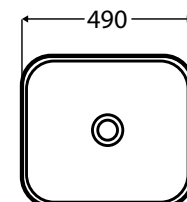

daisy

pultra építhető porcelán mosdó

- 49 × 39,5 × 15 cm
- vékony perem kialakítás
- különálló csaptelepes kivitel
- csaptelep és szifon nélkül

opció: klikk-klakk túlfolyó nélküli leeresztő - 4 700 Ft

-24%

~~34 900 Ft~~
26 400 Ft

10 év
GARANCIA