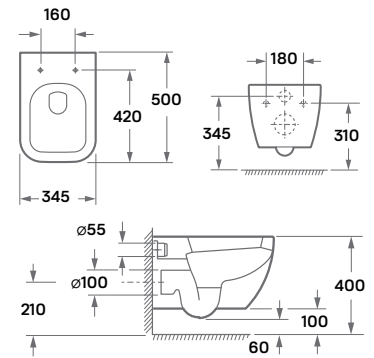

10 év
GARANCIA

ditte fali bidé

34,5 × 50 × 30 cm, porcelán, rejtett rögzítés

opció: csaptelep

Rejtett
rögzítés

52 900 Ft