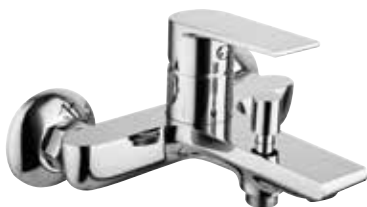

asti kád csaptelep

- 21,5 x 18,3 x 16,6 cm
- króm
- sárgaréz csaptelep test
- kerámiabetét
- gégecső és zuhanyfej nélkül

31 900 Ft

Válasszon hozzá
Divido zuhany kiegészítőket !
lásd 43. oldal