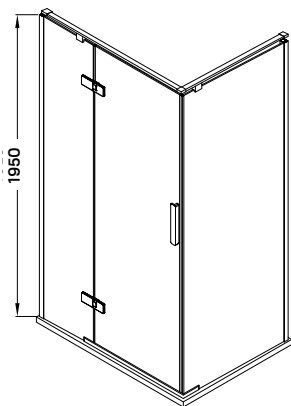

149 900 Ft

palmaria zuhanykabin

120 × 90 × 195 cm

Termékjellemzők

- egy nyílóajtós szögletes zuhanykabin
- 8 mm vastag biztonsági üveg
- matt fekete anodizált alumínium keret
- matt fekete fogantyúk és szerelvények
- ajtókiemelő zsanérok
- jobbos vagy balos kivitel

**Válasszon hozzá zuhanyfolyókát
vagy padlóösszefolyót**
lásd 29. oldal
vagy zuhanytálcát!
lásd 30-31. oldal