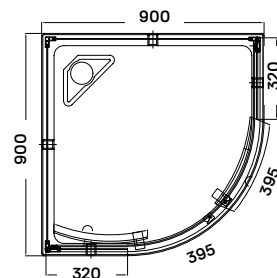

Válasszon hozzá:

- **divido**
  zuhanyoszlopot . . . . . 28 900 Ft
- **divido**
  zuhanyfejet . . . . . 5 800 Ft
- **divido**
  zuhancsővet . . . . . 4 700 Ft
- **asti**
  zuhany
  csaptelepet . . . . . 22 900 Ft
- **vivara**
  zuhanykabin . . . . . 229 900 Ft

Szett ár: 292 200 Ft

vivara

hátfalás zuhanykabin tálcával

90 × 90 × 210 cm

Termékjellemzők

- 4 mm vastag fehér színű üveg fix hátfalakkal
- 6 mm vastag biztonsági üveg ajtókkal és front üvegekkel
- szatén alumínium keret
- akril tálca

-28%

319 900 Ft
229 900 Ft

Válasszon hozzá
zuhany csaptelepet
lásd 112-119. oldal