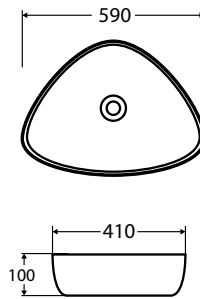

iris

pultra építhető porcelán mosdó

- 59 × 41 × 10 cm
- vékony perem kialakítás
- különálló csaptelepes kivitel
- csaptelep és szifon nélkül

opció: klikk-klakk túlfolyó nélküli leeresztő - 4 700 Ft

-25%

~~33 900 Ft~~
25 400 Ft

10 év
GARANCIA