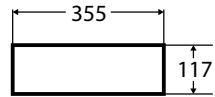

rose pultra építhető porcelán mosdó

- Ø35,5 × 11,7 cm
- vékony perem kialakítás
- különálló csaptelepes kivitel
- csaptelep és szifon nélkül

opció: klikk-klakk túlfolyó nélküli leeresztő - **4 700 Ft**

-24%

~~30 900 Ft~~
23 400 Ft

10 év
GARANCIA

új
modell

rose black pultra építhető porcelán mosdó

- Ø35,5 × 12 cm
- matt fekete porcelán
- vékony perem kialakítás
- különálló csaptelepes kivitel

opció: klikk-klakk black túlfolyó nélküli leeresztő - **5 800 Ft**

-24%

~~41 900 Ft~~
31 900 Ft

10 év
GARANCIA

új
modell

santorini fali kézmosó

- 37,5 × 18,5 × 9,0 cm
- rendelhető jobbos és balos változatban
- csaptelep és szifon nélkül

A fotón a balos kivitel látható.

opció: klikk-klakk túlfolyó nélküli leeresztő - **4 700 Ft**

-26%

~~26 900 Ft~~
19 900 Ft

10 év
GARANCIA

klikk-klakk leeresztők

túlfolyó nélküli mosdóhoz

4 700 Ft

túlfolyós mosdóhoz

4 700 Ft

túlfolyó nélküli mosdóhoz,
fekete felsőrészrel

- matt fekete porcelán

új
modell

5 800 Ft