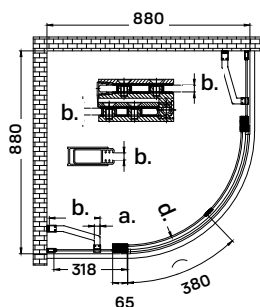

- a. 10*25 c. 6
b. 220 d. R498

arno zuhanykabin

90 × 90 × 200 cm

Termékjellemzők

- két nyílóajtós
- 8 mm vastag biztonsági üveg
- krómozott acél tartókonzol
- polírozott alumínium keret
- rejtett rögzítésű zsanér
- záródást erősítő mágnescsík