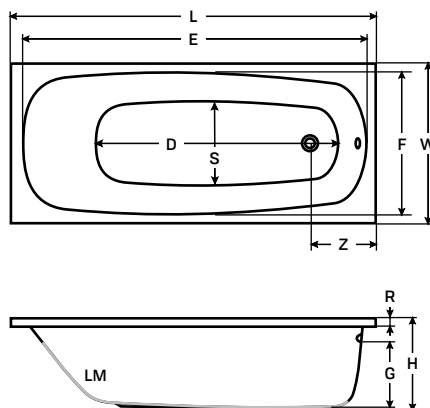

Méreték (mm)										
L	W	H	G	D	R	S	E	F	Z	LM
1600	695	430	310	1110	40	440	1490	590	260	1450
1700	750	460	350	1200	40	460	1590	620	265	1560
1800	800	460	350	1260	40	490	1670	680	270	1650

como	160 × 70 × 48 cm	170 × 75 × 50 cm	180 × 80 × 51 cm
Akril kádtest	75 900 Ft	76 900 Ft	87 900 Ft
Kiegészítők a kádtesthez			
Akril kádélőlap	33 900 Ft	33 900 Ft	33 900 Ft
Akril oldallap	24 900 Ft	24 900 Ft	24 900 Ft
Le- és túlfolyó + szifon	12 400 Ft	12 400 Ft	12 400 Ft