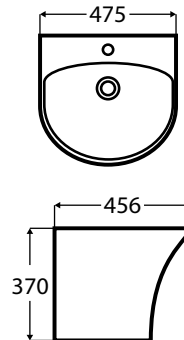

violet

fali porcelán mosdó

- 47,5 × 45,6 × 37 cm
- csaptelep és szifon nélkül

opció: klikk-klakk túlfolyós leeresztő - 4 700 Ft

-26%

~~49 900 Ft~~
36 900 Ft

10 év
GARANCIA