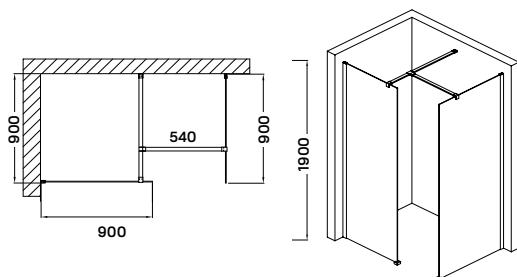

edge 85 kádparaván

85 × 140 cm

Termékjellemzők

- nyitható
- 6 mm vastag biztonsági üveg
- pivot nyitórendszer
- polírozott alumínium keret
- megfordítható,
jobb-balos kivitel

-26%

~~56 900 Ft~~
41 900 Ft

5 év
GARANCIA

edge 120 kádparaván

120 (40 + 80) × 140 cm

Termékjellemzők

- nyitható
- 6 mm vastag biztonsági üveg
- pivot nyitórendszer
- polírozott alumínium keret
- megfordítható,
jobb-balos kivitel
- krómozott acél tartókonzol