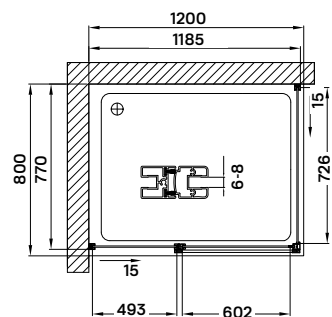

triton zuhanykabin

120 × 80 × 190 cm

-25%

139 900 Ft
104 900 Ft

SZAKSZERVY ÁLTALI BEÜZEMELÉS ESETÉN
5 év
GARANCIA

Termékjellemzők

- pivot rendszerű nyíló zuhanyajtó
- 6 mm vastag biztonsági üveg
- polírozott alumínium keret
- krómozott acél fogantyú megfordítható, jobbos-balos kivitel
- ki- és befelé nyíló ajtó

**Válasszon hozzá zuhanyfolyókát
vagy padlóösszefolyót**
lásd 29. oldal
vagy zuhanytálcát!
lásd 30-31. oldal