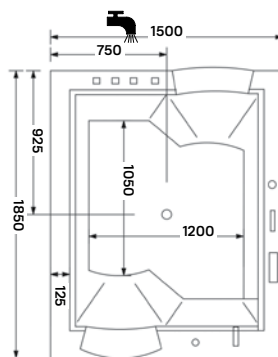

Flipper csaptelep

nera maxi hidromasszázs kád csaptelep nélkül	185×150x72,5 cm
Pneumatikus vezérlésű hidromasszázs kádak	
Hydro™ • 18 fúvóka	759 900 Ft
Digitális vezérlésű hidromasszázs kádak	
E-Drive™ TOUCH • 18+20 fúvóka	1 029 900 Ft
E-Max™ TOUCH • 18+20 fúvóka	1 199 900 Ft
Kiegészítők a kádtesthez	
Nera fejpárna	12 400 Ft/db
Opció: Flipper csaptelep a kádra szerelve	69 900 Ft