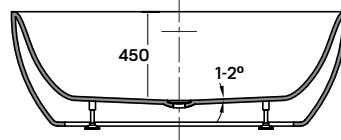

Via

-14% ~~174 900 Ft~~
149 900 Ft