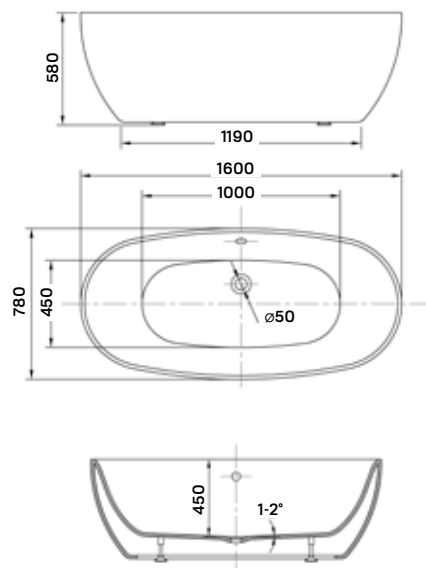

új
modell

oval 160 szabadon álló kád

10
év
GARANCIA

160 × 78 × 58 cm – 240 l

- dupla falú, szennyeződés álló szaniter akril kádtest
- akril réteg vastagsága: 4-5 mm
- le- és túlfolyó + szifon
- rejtett szintező láb

*Az ár a csaptelepet nem tartalmazza.

-17%

~~349 900 Ft~~
289 900 Ft

Via

-14%

~~174 900 Ft~~
149 900 Ft

Rundo Solo

-18%

~~194 900 Ft~~
159 900 Ft