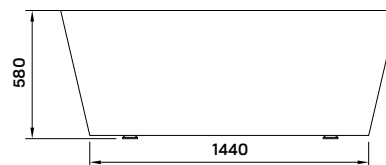

calabria black

szabadon álló kád

170 × 80 × 58 cm - 270 l

10
GARANCIA év

- dupla falú, szennyeződés álló szaniter akril kádtest
- le- és túlfolyó + szifon
- rejtett szintező láb
- falhoz tolható

-16%

~~369 900 Ft~~
309 900 Ft