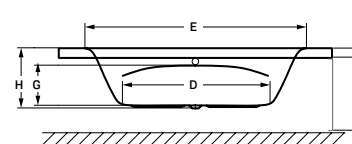

új
modell

10 év
KÁDTEST
GARANCIA

bled

hidromasszázs kád

150 × 150 × 64 cm - 250 l

HYDRO™

- akril kádtest
- keretes lábszerkezet
- kád előlap
- automata le- és túlfolyó + szifon
- 2 × 6 Mikro fúvókás V-concept™ hátmasszázs
- 4 Midi fúvókás oldalmasszázs rendszer
- pneumatikus irányító gomb
- AJÁNDÉK kádperem rögzítő szett

Az egyes vezérlésekről bővebben az 58. oldalon olvashat.

bled - hidromasszázs kád csapterep nélkül	150 × 150 × 64 cm
Pneumatikus vezérlésű hidromasszázs kádak	
Hydro™ • 12+4 fúvóka	299 900 Ft
Digitális vezérlésű hidromasszázs kádak	
E-Drive™ TOUCH • 12+4+8 fúvóka	669 900 Ft
E-Max™ TOUCH • 12+4+8 fúvóka	829 900 Ft
Opció: Flipper csapterep a kádra szerelve	69 900 Ft

Flipper csapterep

Méretek (mm)											
L	H	G	D	R	P	S	E	F	F1	Z	O
1500	460	350	1210	40	600	665	1600	790	100	1245	570