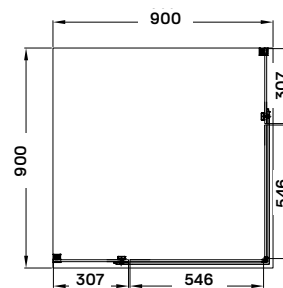

159 900 Ft

murano

zuhanykabin

90 × 90 × 195 cm

Termékjellemzők

- két nyílóajtós szögletes zuhanykabin
- 8 mm vastag biztonsági üveg
- matt fekete anodizált alumínium keret
- matt fekete fogantyúk és szerelvények
- ajtókiemelő zsanérok

**Válasszon hozzá zuhanyfolyókát
vagy padlóösszefolyót**
lásd 29. oldal
vagy zuhanytálcát!
lásd 30-31. oldal