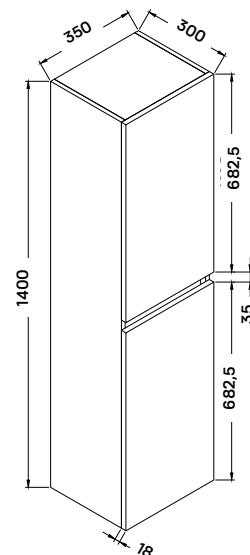

elois white függesztett magas szekrény

35 × 30 × 140 cm
• forgatható nyitásirányú
ajtókkal
• állítható polcokkal

-23%

~~60 900 Ft~~
46 900 Ft

Új
modell

1 év
GARANCIA