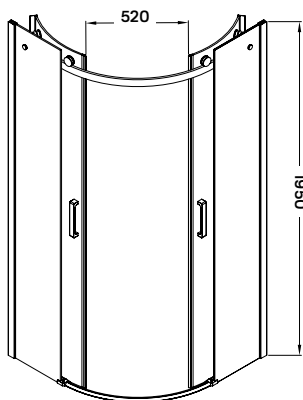

lásd 30-31. oldal

exkluzív látványos
görgőszerkezet

krómozott acél
fogantyúk

virgo zuhanykabin

90 × 90 × 195 cm

Termékjellemzők

- két tolóajtó
- 6 mm vastag biztonsági üveg
- polírozott alumínium keret
- krómozott acél fogantyúk
- exkluzív látványos görgőszerkezet