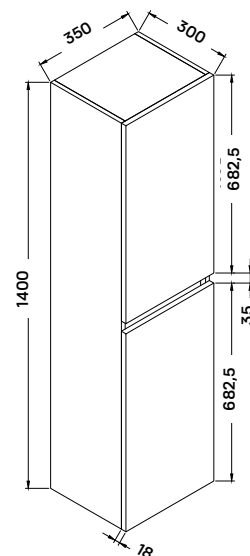

elois függesztett magas szekrény

35 × 30 × 140 cm

- forgatható nyitásirányú ajtókkal

-23%

~~60 900 Ft~~
46 900 Ft