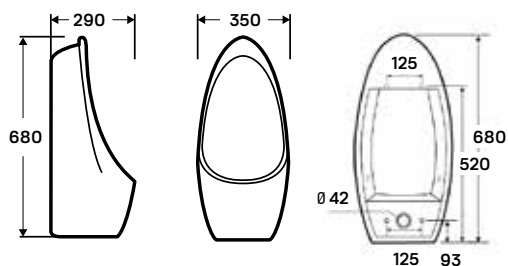

evolo fali piszoár

35 × 29 × 68 cm +2 cm

porcelán, felső vízbekötésű,
hátsó kifolyású piszoár, csaptelep és fali
betökőcső nélkül, rögzítőkészlettel, tömítővel

-28%

45 900 Ft
32 900 Ft

10 év
GARANCIA