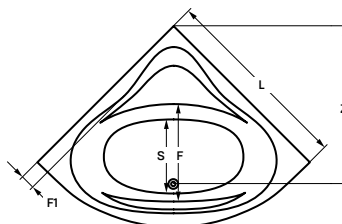

új
modell

10 év
KÁDTEST
GARANCIA

bled

hidromasszázs kád

150 × 150 × 64 cm - 250 l

HYDRO™

- akril kádtest
- keretes lábszerkezet
- kád előlap
- automata le- és túlfolyó + szifon
- 2 × 6 Mikro fúvókás V-concept™ hátmasszázs
- 4 Midi fúvókás oldalmasszázs rendszer
- pneumatikus irányító gomb
- AJÁNDÉK kádperem rögzítő szett

Az egyes vezérlésekről bővebben az 58. oldalon olvashat.

bled - hidromasszázs kád csapterep nélkül	150 × 150 × 64 cm
Pneumatikus vezérlésű hidromasszázs kádak	
Hydro™ • 12+4 fúvóka	299 900 Ft
Digitális vezérlésű hidromasszázs kádak	
E-Drive™ TOUCH • 12+4+8 fúvóka	669 900 Ft
E-Max™ TOUCH • 12+4+8 fúvóka	829 900 Ft
Opció: Flipper csapterep a kádra szerelve	69 900 Ft

Flipper csapterep

Méretek (mm)											
L	H	G	D	R	P	S	E	F	F1	Z	O
1500	460	350	1210	40	600	665	1600	790	100	1245	570