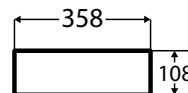

tulip

pultra építhető porcelán mosdó

- 35,8 × 35,8 × 10,8 cm
- vékony perem kialakítás
- különálló csaptelepes kivitel
- csaptelep és szifon nélkül

opció: klikk-klakk túlfolyó nélküli leeresztő - 4 700 Ft

-25%

~~33 900 Ft~~
25 400 Ft

10 év
GARANCIA