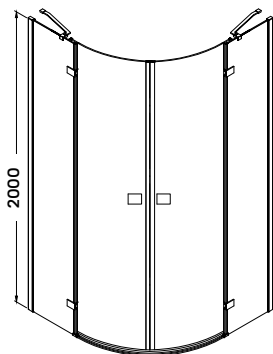

arno zuhanykabin

90 × 90 × 200 cm

Termékjellemzők

- két nyílóajtós
- 8 mm vastag biztonsági üveg
- krómozott acél tartókonzol
- polírozott alumínium keret
- rejtett rögzítésű zsanér
- záródást erősítő mágnescsík

-10%

209 900 Ft
189 900 Ft

**Válasszon hozzá zuhanyfolyókát
vagy padlóösszefolyót**
lásd 29. oldal
vagy zuhanytálcát!
lásd 30-31. oldal