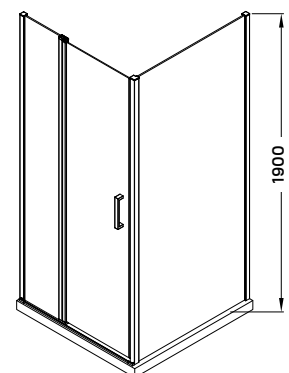

Termékjellemzők

- pivot rendszerű nyíló zuhanyajtó
- 6 mm vastag biztonsági üveg
- polírozott alumínium keret
- krómozott acél fogantyú megfordítható, jobbos-balos kivitel
- ki- és befelé nyíló ajtó

**Válasszon hozzá zuhanyfolyókát
vagy padlóösszefolyót**
lásd 29. oldal
vagy zuhanytálcát!
lásd 30-31. oldal