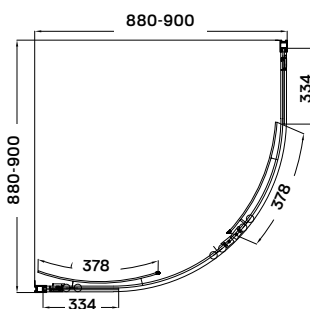

caprera zuhanykabin

90 × 90 × 185 cm

Termékjellemzők

- két tolóajtós íves zuhanykabin
- 5 mm vastag biztonsági üveg
- polírozott alumínium keret
- krómozott acél fogantyúk
- rejtett dupla görgők

-32%

94 900 Ft
64 900 Ft

új
modell

STANISZLAV ALTALI BEÜTEMELÉSESEN
5 év
GARANCIA

**Válasszon hozzá zuhanyfolyókát
vagy padlóösszefolyót**
lásd 29. oldal
vagy zuhanytálcát!
lásd 30-31. oldal