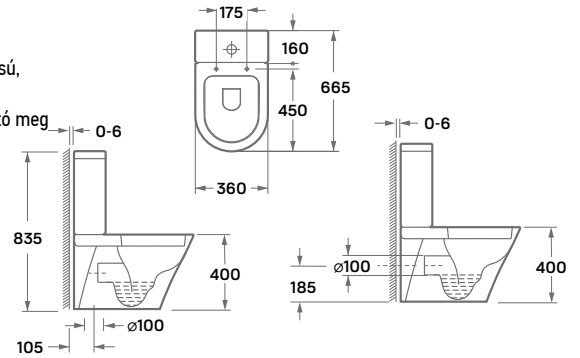

10 év
GARANCIA

ditte fali rimless WC

34,5 × 50 × 34 cm, porcelán, mélyöblítésű, rejtett rögzítés,

opció: wc ülőke

Rimless

Rejtett
rögzítés

Quick
release

Soft-
closing