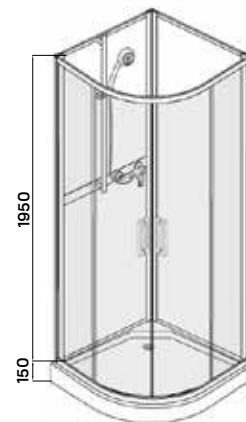

Termékjellemzők

- 4 mm vastag fehér színű üveg fix hátfalakkal
- 6 mm vastag biztonsági üveg ajtókkal és front üvegekkel
- szatén alumínium keret
- akril tálca

-28%

319 900 Ft
229 900 Ft

Válasszon hozzá
zuhany csaptelepet
lásd 112-119. oldal