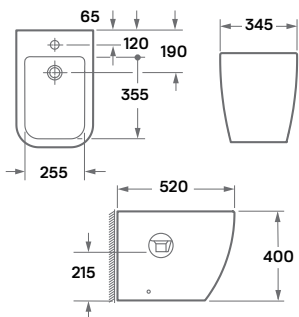

ditte álló WC

34,5 × 52 × 40 cm, porcelán, mélyöblítésű, hátsó kifolyású, rejtett rögzítés

opció: alsó kifolyású S bekötőcső, WC ülőke

Rejtett
rögzítés

Quick
release

Soft-
closing

52 900 Ft

ditte álló bidé