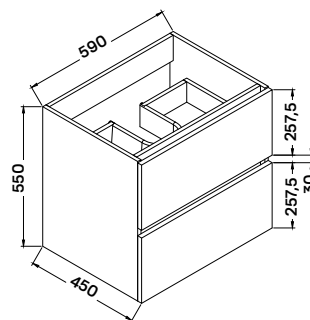

elois white 60

2 fiókos mosdószekrény
59 × 45 × 55 cm

Öntött műmárvány mosdó
60 × 46 × 1,5/17,3 cm
• csaptelep és szifon nélkül

opció:
klick-klakk túlfolyós leeresztő
- **4 700 Ft**

Fali tükör
60 × 55 cm
• MDF hordozóanyag

-23%

~~60 900 Ft~~
46 900 Ft

-22%

~~28 900 Ft~~
22 400 Ft

-23%

~~14 900 Ft~~
11 400 Ft

1 év
GARANCIA

Új
modell