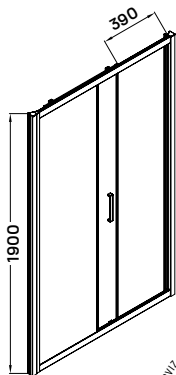

**Válasszon hozzá zuhanyfolyó-
kát vagy padlóösszefolyót**
lásd 29. oldal
vagy zuhanytálcát!
lásd 30-31. oldal

tino

walk-in zuhanyfal

120 × 195 cm

Termékjellemzők

- 6 mm vastag biztonsági üveg
- jobbos-balos, megfordítható kivitel
- matt fekete anodizált alumínium keret
- matt fekete szerelvények
- a tartókonzol tetszőleges méretre vágható, hossza 100 cm