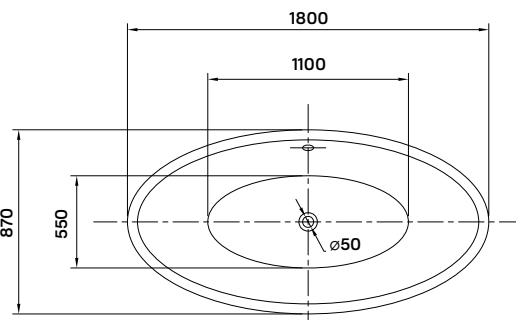

-18%

~~194 900 Ft~~
159 900 Ft

arezzo

szabadon álló kád

180 × 87 × 65 cm - 190 l

- dupla falú, szennyeződés álló szaniter akril kádtest
- le- és túlfolyó + szifon
- rejtett szintező láb

10 év
GARANCIA

-23%