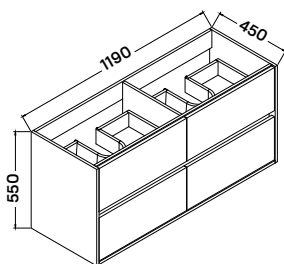

ginger 120 fürdőszobabútor szett

Mosdó:

120 × 46 × 1,5/17,3 cm,
öntött műmárvány dupla mosdó

- csaptelep és szifon nélkül

opció:
klick-klakk túlfolyós leeresztő
- 4 700 Ft

Mosdószekrény:

119 × 45 × 55 cm

- 4 fiókos mosdószekrény
- 15 mm vastag MDF korpusz magassfényű lakkozott fehér felülettel
- 18 mm vastag MDF front melamin dió dekor felülettel
- soft-closing fiókrendszerrel