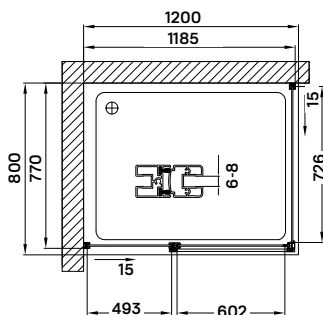

triton black

zuhanykabin

120 × 80 × 190 cm

Termékjellemzők

- pivot rendszerű nyíló zuhanyajtó
- 6 mm vastag biztonsági üveg
- matt fekete anodizált alumínium keret
- matt fekete acél fogantyúk
- megfordítható, jobbos-balos kivitel
- ki- és befelé nyíló ajtó
- jobbos-balos kivitel