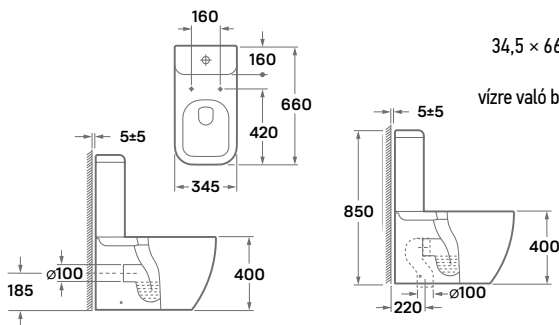

ditte monoblokkos WC

34,5 × 66 × 40/85 cm, porcelán, mélyöblítésű, hátsó kifolyású,
4/6 l öblítés, rejtett rögzítés,
vízre való bekötés a tartály felső jobb, vagy bal oldalán oldható meg
opció: alsó kifolyású S bekötőcső, WC ülőke

WC ülőke:

- Öblítés 4/6 l
- Rejtett rögzítés
- Quick release
- Soft-closing

81 900 Ft