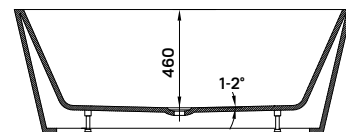

Via

-14%

~~174 900 Ft~~
149 900 Ft