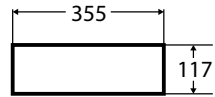

rose pultra építhető porcelán mosdó

- Ø35,5 × 11,7 cm
- vékony perem kialakítás
- különálló csaptelepes kivitel
- csaptelep és szifon nélkül

opció: klikk-klakk túlfolyó nélküli leeresztő - **4 700 Ft**

-24%

~~30 900 Ft~~
23 400 Ft

10 év
GARANCIA

új
modell

rose black pultra építhető porcelán mosdó

- Ø35,5 × 12 cm
- matt fekete porcelán
- vékony perem kialakítás
- különálló csaptelepes kivitel

opció: klikk-klakk black túlfolyó nélküli leeresztő - **5 800 Ft**

-24%

~~41 900 Ft~~
31 900 Ft

10 év
GARANCIA

új
modell

santorini fali kézmosó

- 37,5 × 18,5 × 9,0 cm
- rendelhető jobbos és balos változatban
- csaptelep és szifon nélkül

A fotón a balos kivitel látható.

opció: klikk-klakk túlfolyó nélküli leeresztő - **4 700 Ft**

-26%

~~26 900 Ft~~
19 900 Ft

10 év
GARANCIA

klikk-klakk leeresztők

túlfolyó nélküli mosdóhoz

4 700 Ft

túlfolyós mosdóhoz

4 700 Ft

túlfolyó nélküli mosdóhoz,
fekete felsőrészrel

- matt fekete porcelán

új
modell

5 800 Ft