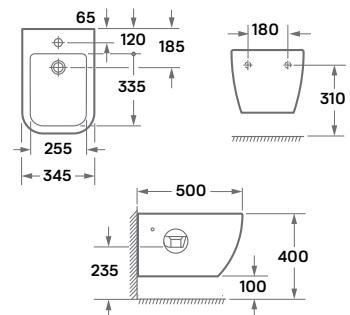

10 év
GARANCIA

ditte álló WC

34,5 × 52 × 40 cm, porcelán, mélyöblítésű, hátsó kifolyású, rejtett rögzítés

opció: alsó kifolyású S bekötőcső, WC ülőke

Rejtett
rögzítés

Quick
release

Soft-
closing

52 900 Ft