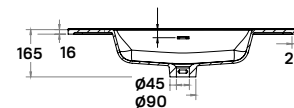

azori fürdőszobabútor

Mosdó:

- 80 × 46 × 1,6/16,5 cm
- öntött műmárvány mosdó
- csaptelep és szifon nélkül

41 900 Ft

1. opció:
   klick-klakk túlfolyós leeresztő
   - **4 700 Ft**

Canaria tükör:

- 80 × 12 × 70 cm
- Bővebben lásd 102 oldal

~~118 900 Ft~~
89 900 Ft

-24%

Mosdószekrény:

1. 79,4 × 45,5 × 86 cm
   - 2 fiókos mosdószekrény
   - 16 mm vastag MDF korpusz, melamin sötét dió felülettel
   - 16 mm vastag MDF front, melamin sötét dió felülettel
   - matt fekete lábak és fogantyúk
   - soft-closing fiókrendszerrel
2. Lapra szerelve szállítjuk.

96 900 Ft