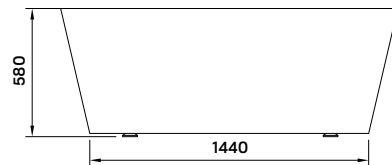

Via

-14%

~~174 900 Ft~~
149 900 Ft