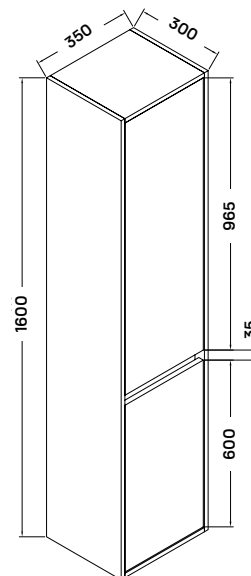

bilbao függesztett magas szekrény

35 × 30 × 160 cm

- forgatható nyitásirányú ajtókkal

-25%

~~58 900 Ft~~
43 900 Ft