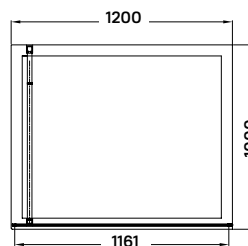

tino

walk-in zuhanyfal

120 × 195 cm

Termékjellemzők

- 6 mm vastag biztonsági üveg
- jobbos-balos, megfordítható kivitel
- matt fekete anodizált alumínium keret
- matt fekete szerelvények
- a tartókonzol tetszőleges méretre vágható, hossza 100 cm

**Válasszon hozzá zuhanyfolyó-
kát vagy padlóösszefolyót**

lásd 29. oldal

vagy zuhanytálcát!

lásd 30-31. oldal

84 900 Ft