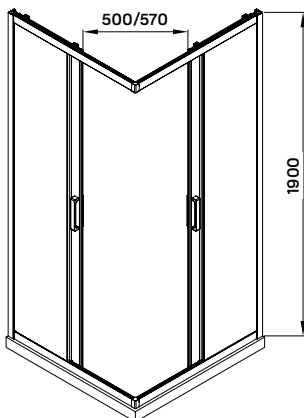

aquarius 80
134 900 Ft
99 900 Ft

aquarius 90
144 900 Ft
104 900 Ft

rejtett dupla görgők

krómozott acél fogantyúk

6 mm vastag biztonsági üveg

apollo 80/90 zuhanykabin

80 × 80 × 190 cm
90 × 90 × 190 cm

Termékjellemzők