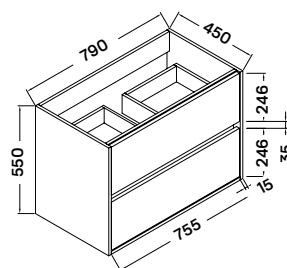

bilbao 80

2 fiókos mosdószekrény
79 × 45 × 55 cm

-23%

~~63 900 Ft~~
48 900 Ft

öntött műmárvány mosdó
80,4 × 46 × 5/16 cm

-24%

~~40 900 Ft~~
30 900 Ft

- csaptelep és szifon nélkül

opció:
klick-klakk túlfolyós leeresztő
- 4 700 Ft

Canaria tükrös fürdőszoba
szekrény LED világítással

-24%

~~118 900 Ft~~
89 900 Ft

- 80 × 12 × 70 cm (lsd. 102 old.)