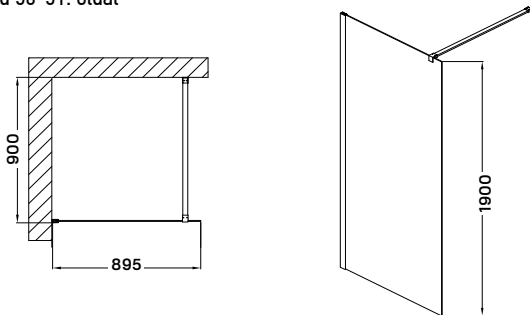

astro 90

walk-in zuhanyfal

90 × 190 cm

Termékjellemzők

- 8 mm vastag biztonsági üveg
- polírozott alumínium keret
- krómozott acél tartókonzol
- a tartókonzol tetszőleges méretre vágható, hossza 117 cm

-25%

~~79 900 Ft~~
59 900 Ft

Válasszon hozzá zuhanyfolyókát vagy padlóösszefolyót

lásd 29. oldal

vagy zuhanytálcát!

lásd 30-31. oldal

STANISZLAV ALTAI BEZEMELÉS ÉS ÉRTÉK
5 év
GARANCIA

astro 120

walk-in zuhanyfal

120 × 190 cm

Termékjellemzők

- 8 mm vastag biztonsági üveg
- krómozott acél tartókonzolkok
- a tartókonzol tetszőleges méretre vágható, hossza 117 cm

-22%

~~89 900 Ft~~
69 900 Ft

Válasszon hozzá zuhanyfolyókát vagy padlóösszefolyót

lásd 29. oldal

vagy zuhanytálcát!

lásd 30-31. oldal