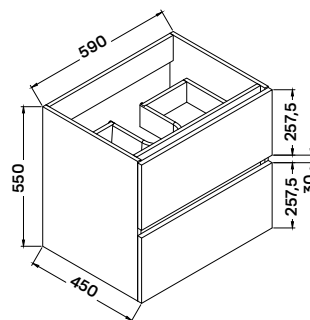

elois 60

2 fiókos mosdószekrény
59 × 45 × 55 cm

Öntött műmárvány mosdó
60 × 46 × 1,5/17,3 cm

- csaptelep és szifon nélkül

opció:
klick-klakk túlfolyós leeresztő
- 4 700 Ft

Fali tükör
60 × 55 cm

- MDF hordozóanyag

-23%

~~60 900 Ft~~
46 900 Ft

-22%

~~28 900 Ft~~
22 400 Ft

-23%

~~14 900 Ft~~
11 400 Ft