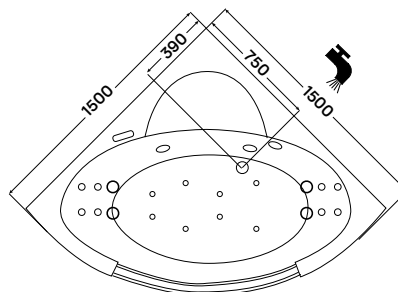

tivoli

hidromasszázs kád

150 × 150 × 58 cm - 320 l

E-Drive™ TOUCH

- LCD kijelzős vezérlés
- digitális vezérlésű hidromasszázs és pezsgőfürdő rendszer
- exkluzív szinterápiás világítás
- kiszáritó rendszer
- ózonos vízfertőtlenítés
- biztonsági zár
- 2x 4 Mikro és 2 Midi fúvókás V-concept™ hátmasszázs
- 2 Midi fúvókás oldalmasszázs rendszer
- 8 fúvókás pezsgőfürdő rendszer
- AJÁNDÉK kádperem rögzítő szett

*a kádra szerelt csaptelep illusztráció

Az egyes vezérlésekről bővebben az 58. oldalon olvashat.

Flipper csaptelep

tivoli - digitális vezérlésű hidromasszázs kád csaptelep nélkül	150 × 150 × 58 cm
E-Drive™ TOUCH	559 900 Ft
Opció: Flipper csaptelep a kádra szerelve	69 900 Ft