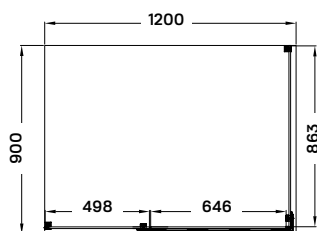

149 900 Ft

palmaria zuhanykabin

120 × 90 × 195 cm

Termékjellemzők

- egy nyílóajtós szögletes zuhanykabin
- 8 mm vastag biztonsági üveg
- matt fekete anodizált alumínium keret
- matt fekete fogantyúk és szerelvények
- ajtókiemelő zsanérok
- jobbos vagy balos kivitel

**Válasszon hozzá zuhanyfolyókát
vagy padlóösszefolyót**
lásd 29. oldal
vagy zuhanytálcát!
lásd 30-31. oldal