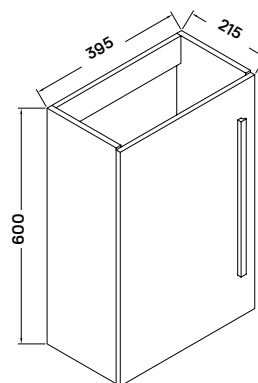

almeria egy nyílóajtós kézmosó szekrény

mosdószekrény

39,5 × 21,5 × 60 cm

- polccal
- megfordítható ajtó

-16%

~~31 900 Ft~~
26 900 Ft

öntött műmárvány mosdó

40 × 22 × 2,5/9,2 cm

- megfordítható mosdó
- csaptelep és szifon nélkül

opció:
klikk-klakk leeresztő - **4 700 Ft**

-16%

~~18 900 Ft~~
15 900 Ft