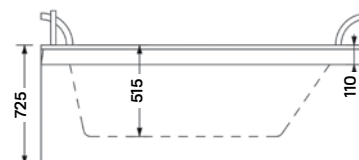

nera maxi hidromasszázs kád csaptelep nélkül	185×150x72,5 cm
Pneumatikus vezérlésű hidromasszázs kádak	
Hydro™ • 18 fúvóka	759 900 Ft
Digitális vezérlésű hidromasszázs kádak	
E-Drive™ TOUCH • 18+20 fúvóka	1 029 900 Ft
E-Max™ TOUCH • 18+20 fúvóka	1 199 900 Ft
Kiegészítők a kádtesthez	
Nera fejpárna	12 400 Ft/db
Opció: Flipper csaptelep a kádra szerelve	69 900 Ft