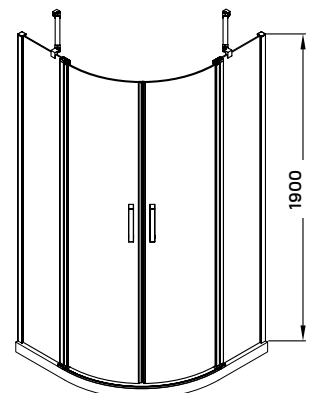

Termékjellemzők

- pivot rendszerű nyíló zuhanyajtó
- 6 mm vastag biztonsági üveg
- polírozott alumínium keret
- krómozott acél fogantyúk

**Válasszon hozzá zuhanyfolyókát
vagy padlóösszefolyót**

lásd 29. oldal

vagy zuhanytálcát!

lásd 30-31. oldal