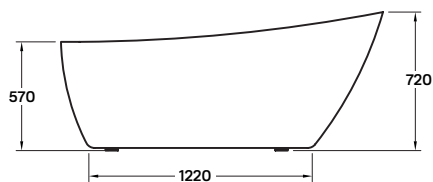

sierra

szabadon álló kád

170 × 80 × 72 cm - 290 l

- dupla falú, szennyeződés álló szaniter akril kádtest
- akrilréteg vastagsága: 4-5 mm
- le- és túlfolyó + szifon
- rejtett szintező láb

*Az ár a csaptelepet nem tartalmazza.

10 év
GARANCIA

-16%

379 900 Ft
319 900 Ft

Via

-14%

174 900 Ft
149 900 Ft

Rundo Solo

-18%

194 900 Ft
159 900 Ft