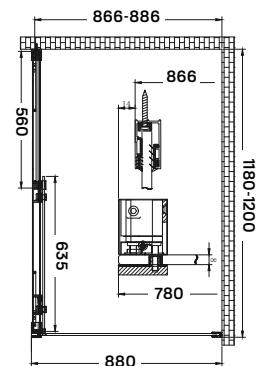

fabio

zuhanykabin

120 × 90 × 200 cm

Termékjellemzők

- soft-closing csapódásgátló mechanikával ellátott tolóajtó
- 8 mm vastag biztonsági üveg
- krómozott acél fogantyú
- polírozott alumínium keret
- jobbos-balos kivitel

Soft-closing

-19%

209 900 Ft
169 900 Ft

SZAKSZERVY ÁLTALI BEÜZEMELÉS ESETÉN
5 év
GARANCIA

**Válasszon hozzá zuhanyfolyókát
vagy padlóösszefolyót**
lásd 29. oldal
vagy zuhanytálcát!
lásd 30-31. oldal