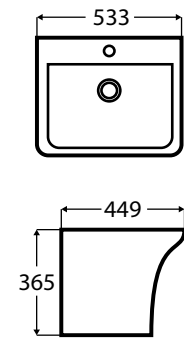

freesia

fali porcelán mosdó

- 53,3 × 44,9 × 36,5 cm
- csaptelep és szifon nélkül

opció: klikk-klakk túlfolyós leeresztő - 4 700 Ft

-26%

~~49 900 Ft~~
36 900 Ft

10 év
GARANCIA