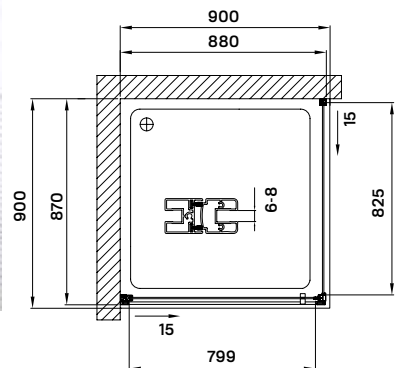

quadrum

zuhanykabin

90 × 90 × 190 cm

-27%

129 900 Ft
94 900 Ft

Termékjellemzők

- pivot rendszerű nyíló zuhanyajtó
- 6 mm vastag biztonsági üveg
- krómozott acél tartókonzol az ajtó felett
- polírozott alumínium keret
- krómozott acél fogantyú
- megfordítható, jobbos-balos kivitel
- ki- és befelé nyíló ajtó

**Válasszon hozzá zuhanyfolyókát
vagy padlóösszefolyót**
lásd 29. oldal
vagy zuhanytálcát!
lásd 30-31. oldal