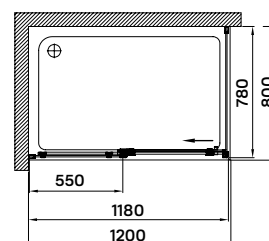

vincenzo

zuhanykabin

120 × 80 × 195 cm

Termékjellemzők

- tolóajtó
- 6 mm vastag biztonsági üveg
- polírozott alumínium keret
- krómozott acél fogantyú
- exkluzív, látványos görgőszerkezet
- jobbos-balos kivitel

Válasszon hozzá zuhanyfolyókát

vagy padlóösszefolyót

lásd 29. oldal

vagy zuhanytálcát!

lásd 30-31. oldal

-29%

169 900 Ft
119 900 Ft

5 év
GARANCIA