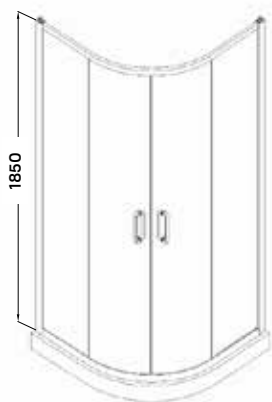

caprera zuhanykabin

90 × 90 × 185 cm

Termékjellemzők

- két tolóajtós íves zuhanykabin
- 5 mm vastag biztonsági üveg
- polírozott alumínium keret
- krómozott acél fogantyúk
- rejtett dupla görgők

-32%

94 900 Ft
64 900 Ft

új
modell

STANISZLAV ALTALI BEÜTEMELÉSESEN
5 év
GARANCIA

**Válasszon hozzá zuhanyfolyókát
vagy padlóösszefolyót**
lásd 29. oldal
vagy zuhanytálcát!
lásd 30-31. oldal