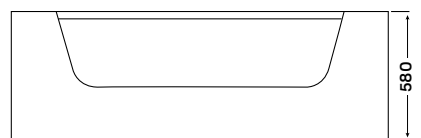

rhone - digitális vezérlésű hidromasszázs kád csaptelep nélkül		170 × 85 × 58 cm
E-Drive™ TOUCH	589 900 Ft	509 900 Ft
Opció: Flipper csaptelep a kádra szerelve		69 900 Ft

-14%