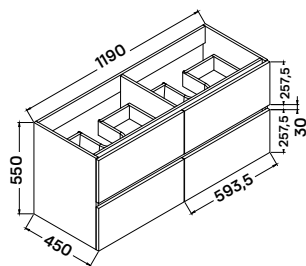

Arin

Választható tükörre szerelhető
lámpa

Elios családhoz

17,3 × 12,9 × 3,9 cm

15 900 Ft

elois 120 fürdőszobabútor szett

Mosdó:

120 × 46 × 1,5/17,3 cm