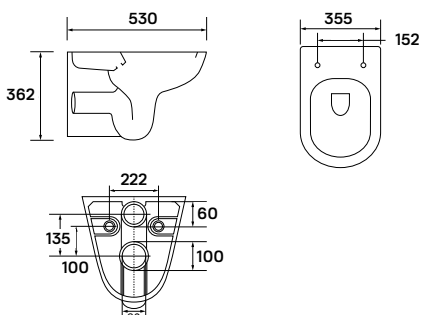

ditte álló bidé

34,5 × 52 × 40 cm, porcelán, rejtett rögzítés
opció: csaptelep

Rejtett
rögzítés

52 900 Ft

10 év
GARANCIA

ditte monoblokkos WC

34,5 × 66 × 40/85 cm, porcelán, mélyöblítésű, hátsó kifolyású,
4/6 l öblítés, rejtett rögzítés,
vízre való bekötés a tartály felső jobb, vagy bal oldalán oldható meg
opció: alsó kifolyású S bekötőcső, WC ülőke

WC ülőke:

- Öblítés 4/6 l
- Rejtett rögzítés
- Quick release
- Soft-closing

81 900 Ft

10 év
GARANCIA

erin fali rimless WC

34,8 × 54,5 × 37,6 cm, porcelán, mélyöblítésű
opció: wc ülőke

WC ülőke:

- Rimless
- Quick release
- Soft-closing

-28%

39 900 Ft
28 900 Ft

10 év
GARANCIA

bella fali rimless WC

35,5 × 53 × 36,2 cm, porcelán, mélyöblítésű
opció: wc ülőke

WC ülőke:

- Rimless
- Quick release
- Soft-closing

-28%

42 900 Ft
30 900 Ft

10 év
GARANCIA

evolo fali piszoár

35 × 29 × 68 cm +2 cm

porcelán, felső vízbekötésű,
hátsó kifolyású piszoár, csaptelep és fali
betökőcső nélkül, rögzítőkészlettel, tömítővel

-28%

45 900 Ft
32 900 Ft

10 év
GARANCIA