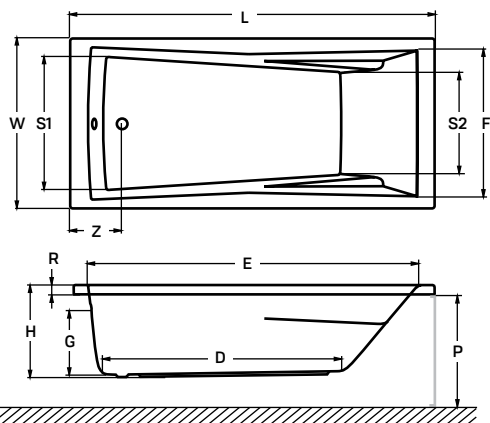

huron

akril kádtest

160 × 75 × 62 cm - 220 l

170 × 75 × 62 cm - 230 l

180 × 80 × 62 cm - 260 l

Akril kádtest

- 3,2 mm vastag akril kádtest
- műgyanta-üvegszál erősítés a kádtesten
- alján 20 mm vastag lemezerősítéssel
- AJÁNDÉK: szintező láb külön egységcsomagban és kádperem rögzítő szett