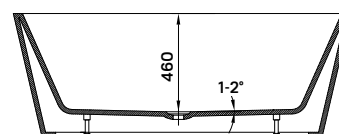

calabria black

szabadon álló kád

170 × 80 × 58 cm - 270 l

10
GARANCIA év

- dupla falú, szennyeződés álló szaniter akril kádtest
- le- és túlfolyó + szifon
- rejtett szintező láb
- falhoz tolható

-16%

~~369 900 Ft~~
309 900 Ft