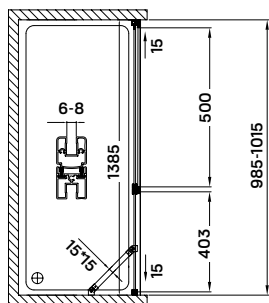

pure zuhanyfal

100 × 190 cm

-24%

~~104 900 Ft~~
79 900 Ft

Termékjellemzők

- pivot nyílóajtó rendszer
- 6 mm vastag biztonsági üveg
- polírozott alumínium keret
- krómozott acél tartókonzol
- krómozott acél fogantyú
- megfordítható, jobbos-balos kivitel

**Válasszon hozzá zuhanyfolyó-
kát vagy padlóösszefolyót**
lásd 29. oldal
vagy zuhanytálcát!
lásd 30-31. oldal