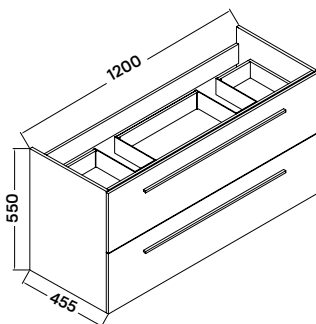

almeria 120 fürdőszobabútor szett