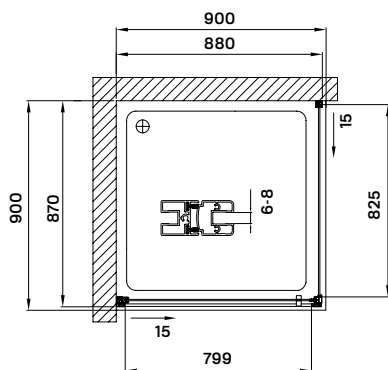

quadrum black

zuhanykabin

90 × 90 × 190 cm

-25%

139 900 Ft
104 900 Ft

Termékjellemzők

- pivot rendszerű nyíló zuhanyajtó
- 6 mm vastag biztonsági üveg
- matt fekete acél tartókonzol az ajtó felett
- matt fekete anodizált alumínium keret
- matt fekete acél fogantyúk
- megfordítható, jobbos-balos kivitel
- ki- és befelé nyíló ajtó

**Válasszon hozzá zuhanyfolyókát
vagy padlóösszefolyót**
lásd 29. oldal
vagy zuhanytálcát!
lásd 30-31. oldal