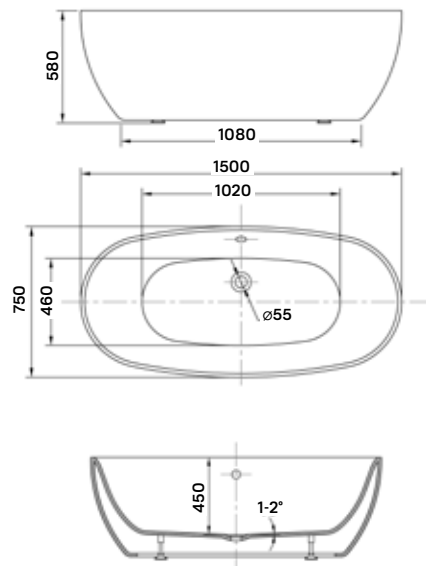

oval 150 szabadon álló kád

150 × 75 × 58 cm - 180 l

10 év
GARANCIA

- dupla falú, szennyeződés álló szaniter akril kádtest
- akrilréteg vastagsága: 4-5 mm
- le- és túlfolyó + szifon
- rejtett szintező láb

*Az ár a csaptelepet nem tartalmazza.

-15%

~~329 900 Ft~~
279 900 Ft

Via

-14%

~~174 900 Ft~~
149 900 Ft

Rundo Solo

-18%

~~194 900 Ft~~
159 900 Ft