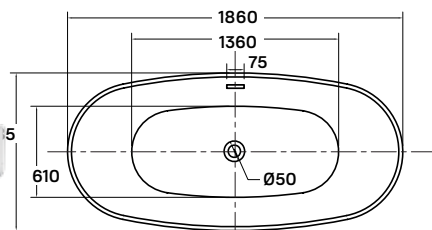

-14% ~~174 900 Ft~~
149 900 Ft

-18% ~~194 900 Ft~~
159 900 Ft