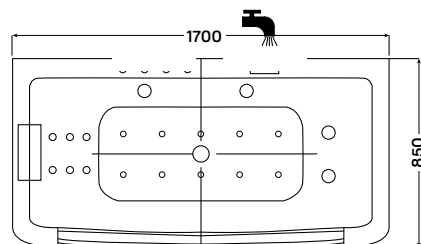

10 év
KÁRTÉST
GARANCIA

rhone

hidromasszázs kád

170 × 85 × 58 cm - 230 l

E-Drive™ TOUCH

- LCD kijelzős vezérlés
- digitális vezérlésű hidromasszázs rendszer
- digitális vezérlésű pezsgőfürdő rendszer
- exkluzív szinterápiás világítás
- kiszáritó rendszer
- ózonos vízfertőtlenítés
- biztonsági zár
- 6 Mikro fúvókás V-concept™ hátmasszázs
- 2 Midi fúvókás oldalmasszázs rendszer
- 2 Midi fúvókás lábmasszázs rendszer
- 10 fúvókás pezsgőfürdő rendszer
- AJÁNDÉK kádperem rögzítő szett

Az egyes vezérlésekről bővebben az 58. oldalon olvashat.

Flipper csaptelep

rhone - digitális vezérlésű hidromasszázs kád csaptelep nélkül		170 × 85 × 58 cm
E-Drive™ TOUCH	589 900 Ft	509 900 Ft
Opció: Flipper csaptelep a kádra szerelve		69 900 Ft

-14%