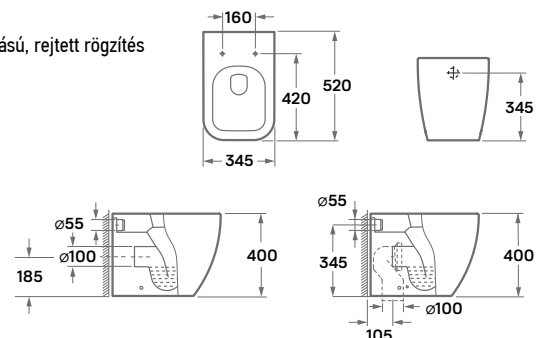

ditte álló WC

34,5 × 52 × 40 cm, porcelán, mélyöblítésű, hátsó kifolyású, rejtett rögzítés

opció: alsó kifolyású S bekötőcső, WC ülőke

Rejtett
rögzítés

Quick
release

Soft-
closing

52 900 Ft

ditte álló bidé