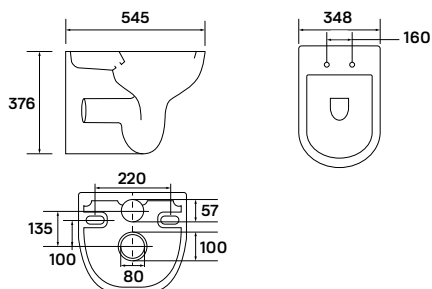

ditte álló bidé

34,5 × 52 × 40 cm, porcelán, rejtett rögzítés
opció: csaptelep

Rejtett
rögzítés

52 900 Ft

10 év
GARANCIA

ditte monoblokkos WC

34,5 × 66 × 40/85 cm, porcelán, mélyöblítésű, hátsó kifolyású,
4/6 l öblítés, rejtett rögzítés,
vízre való bekötés a tartály felső jobb, vagy bal oldalán oldható meg
opció: alsó kifolyású S bekötőcső, WC ülőke

WC ülőke:

- Öblítés 4/6 l
- Rejtett rögzítés
- Quick release
- Soft-closing

81 900 Ft

10 év
GARANCIA

erin fali rimless WC

34,8 × 54,5 × 37,6 cm, porcelán, mélyöblítésű
opció: wc ülőke

WC ülőke:

- Rimless
- Quick release
- Soft-closing

-28%

39 900 Ft
28 900 Ft

10 év
GARANCIA

bella fali rimless WC

35,5 × 53 × 36,2 cm, porcelán, mélyöblítésű
opció: wc ülőke

WC ülőke:

- Rimless
- Quick release
- Soft-closing

-28%

42 900 Ft
30 900 Ft

10 év
GARANCIA

evolo fali piszoár

35 × 29 × 68 cm +2 cm

porcelán, felső vízbekötésű,
hátsó kifolyású piszoár, csaptelep és fali
betökőcső nélkül, rögzítőkészlettel, tömítővel

-28%

45 900 Ft
32 900 Ft

10 év
GARANCIA