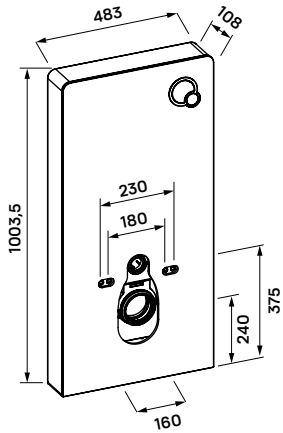

corsica/ corsica black

falsík előtti tartály álló és fali WC-hez

48,3 × 10,8 × 100 cm

Termékjellemzők

- fehér vagy fekete színű biztonsági üveg előlap
- szálcsiszolt alumínium keret
- 2 mennyiségű öblítés (4 és 6 liter)
- lekerekített kialakítás
- pneumatikus nyomógombok

fehér színű
falsík előtti tartály álló WC-hez
99 900 Ft