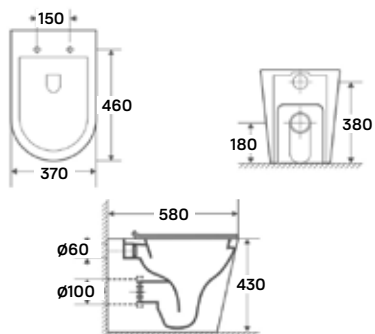

Új
modell

10 év
GARANCIA