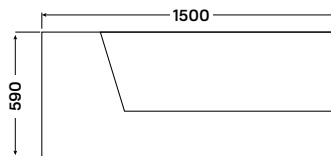

teramo - színterápiás kád csaptelep nélkül	150 × 150 × 59 cm
színterápiás kád	439 900 Ft
Opció: Flipper csaptelep a kádra szerelve	389 900 Ft
	69 900 Ft

-11%