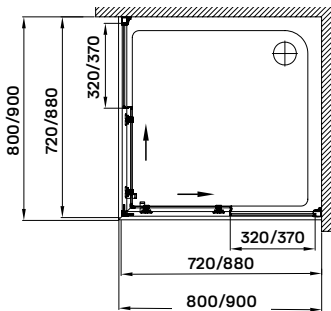

aquarius 80
134 900 Ft
99 900 Ft

aquarius 90
144 900 Ft
104 900 Ft

rejtett dupla görgők

krómozott acél fogantyúk

6 mm vastag biztonsági üveg

apollo 80/90 zuhanykabin

80 × 80 × 190 cm
90 × 90 × 190 cm

Termékjellemzők