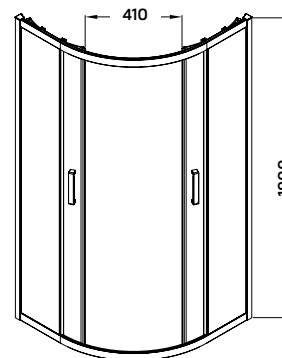

aquarius 80/90 zuhanykabin

80 × 80 × 190 cm
90 × 90 × 190 cm

Termékjellemzők

- két íves tolóajtó
- 6 mm vastag biztonsági üveg
- polírozott alumínium keret
- krómozott acél fogantyúk
- rejtett dupla görgők

Válasszon hozzá zuhanyfolyókát
vagy padlóösszefolyót
lásd 29. oldal
vagy zuhanytálcát!
lásd 30-31. oldal

aquarius 80
134 900 Ft
99 900 Ft

aquarius 90
144 900 Ft
104 900 Ft