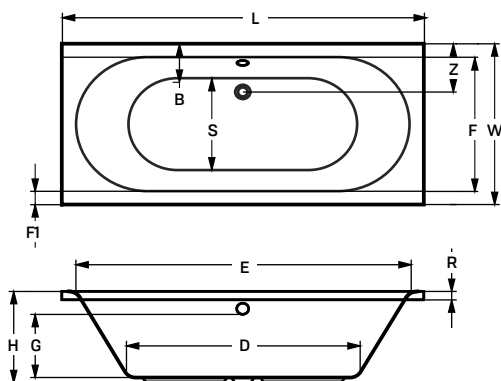

Méretek (mm)											
L	W	H	G	D	R	S	E	F	F1	Z	B min
1800	795	530	410	1190	40	490	1700	645	75	220	190
1900	895	530	415	1290	40	570	1800	735	80	220	200

ontario	180 × 80 × 56,5 cm	190 × 90 × 56,5 cm
Akril kádtest (jobb, balos)	104 900 Ft	114 900 Ft
Kiegészítők a kádtesthez		
Le- és túlfolyó + szifon	12 400 Ft	12 400 Ft