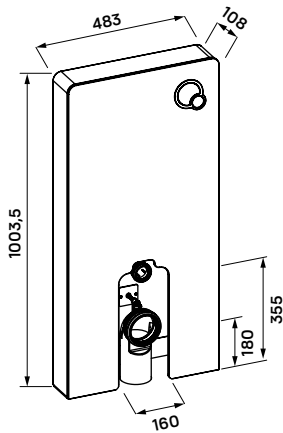

corsica/ corsica black

falsík előtti tartály álló és fali WC-hez

48,3 × 10,8 × 100 cm

Termékjellemzők

- fehér vagy fekete színű biztonsági üveg előlap
- szálcsiszolt alumínium keret
- 2 mennyiségű öblítés (4 és 6 liter)
- lekerekített kialakítás
- pneumatikus nyomógombok