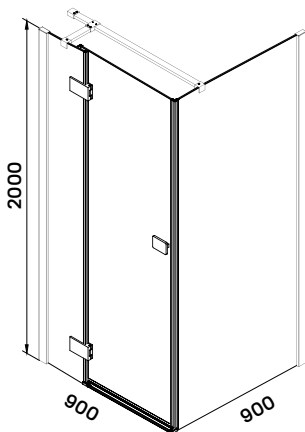

clyde 90 zuhanykabin

90 × 90 × 200 cm

Termékjellemzők

- nyílóajtó
- krómozott acél tartókonzol
- 8 mm vastag biztonsági üveg
- polírozott alumínium keret
- rejtett rögzítésű zsanér
- jobbos-balos kivitel