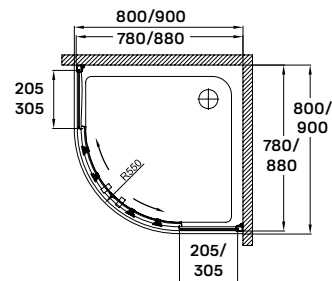

aquarius 80/90 zuhanykabin

80 × 80 × 190 cm
90 × 90 × 190 cm

Termékjellemzők

- két íves tolóajtó
- 6 mm vastag biztonsági üveg
- polírozott alumínium keret
- krómozott acél fogantyúk
- rejtett dupla görgők

Válasszon hozzá zuhanyfolyókát
vagy padlóösszefolyót
lásd 29. oldal
vagy zuhanytálcát!
lásd 30-31. oldal

aquarius 80
134 900 Ft
99 900 Ft

aquarius 90
144 900 Ft
104 900 Ft