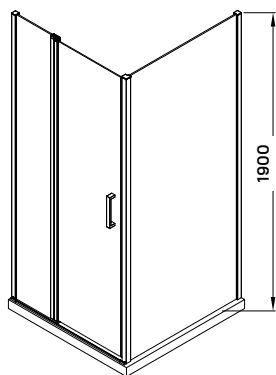

triton black

zuhanykabin

120 × 80 × 190 cm

Termékjellemzők

- pivot rendszerű nyíló zuhanyajtó
- 6 mm vastag biztonsági üveg
- matt fekete anodizált alumínium keret
- matt fekete acél fogantyúk
- megfordítható, jobbos-balos kivitel
- ki- és befelé nyíló ajtó
- jobbos-balos kivitel