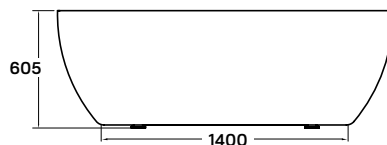

Via

-14% ~~174 900 Ft~~
149 900 Ft