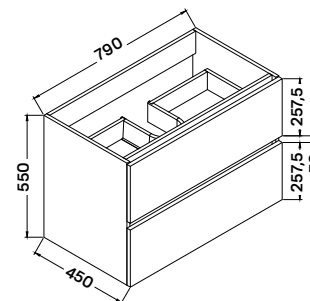

elois white 80

2 fiókos mosdószekrény
79 × 45 × 55 cm

Öntött műmárvány mosdó
80 × 46 × 1,5/17,3 cm
• csaptelep és szifon nélkül

opció:
klick-klakk túlfolyós leeresztő
- **4 700 Ft**

Fali tükör
80 × 55 cm
• MDF hordozóanyag

-24%

~~69 900 Ft~~
52 900 Ft

-24%

~~40 900 Ft~~
30 900 Ft

-23%

~~14 900 Ft~~
11 400 Ft

1 év
GARANCIA

Új
modell