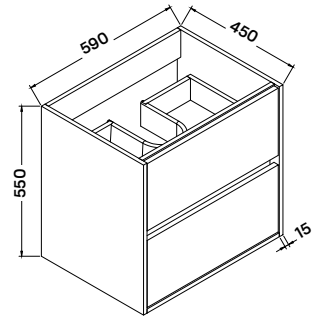

ginger 60

2 fiókos mosdószekrény
59 × 45 × 55 cm

Öntött műmárvány mosdó
60 × 46 × 1,5/17,3 cm
• csaptelep és szifon nélkül

opció:
klick-klakk túlfolyós leeresztő
- 4 700 Ft

Fali tükör
60 × 45 cm
• MDF hordozóanyag

-25%

~~58 900 Ft~~
43 900 Ft

-22%

~~28 900 Ft~~
22 400 Ft

-29%

~~11 900 Ft~~
8 400 Ft