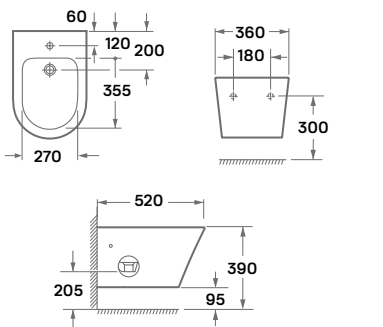

clement black fali rimless WC

36 × 51,7 × 35,7 cm, matt fekete porcelán, mélyöblítésű, rejtett rögzítés

opció: WC ülőke

WC ülőke:

69 900 Ft

clement fali bidé

36 × 52 × 29,5 cm, porcelán, rejtett rögzítés

opció: csaptelep