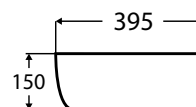

daisy

pultra építhető porcelán mosdó

- 49 × 39,5 × 15 cm
- vékony perem kialakítás
- különálló csaptelepes kivitel
- csaptelep és szifon nélkül

opció: klikk-klakk túlfolyó nélküli leeresztő - 4 700 Ft

-24%

~~34 900 Ft~~
26 400 Ft

10 év
GARANCIA