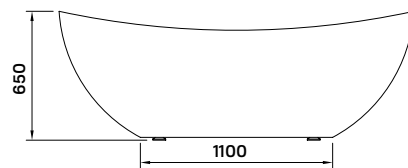

-18%

~~194 900 Ft~~
159 900 Ft

arezzo

szabadon álló kád

180 × 87 × 65 cm - 190 l

- dupla falú, szennyeződés álló szaniter akril kádtest
- le- és túlfolyó + szifon
- rejtett szintező láb

10 év
GARANCIA

-23%