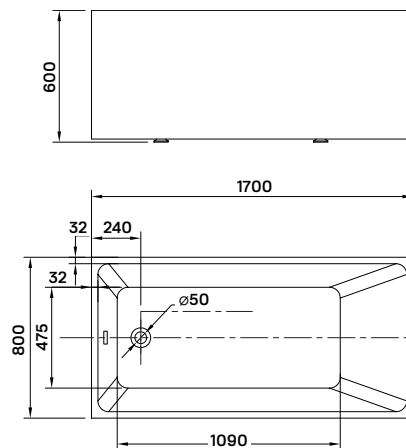

-18%

~~399 900 Ft~~
329 900 Ft

Via

-14%

~~174 900 Ft~~
149 900 Ft

Rundo Solo

-18%

~~194 900 Ft~~
159 900 Ft