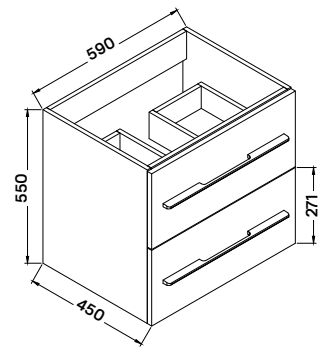

nina 60

2 fiókos mosdószekrény
59 × 45 × 55 cm

Öntött műmárvány mosdó
• csaptelep és szifon nélkül
60 × 46 × 3/17,3 cm

opció:
klikk-klakk túlfolyós leeresztő
- 4 700 Ft

Fali tükör
60 × 55 cm
• MDF hordozóanyag

-24%

~~74 900 Ft~~
56 900 Ft

-25%

~~31 900 Ft~~
23 900 Ft

-23%

~~14 900 Ft~~
11 400 Ft