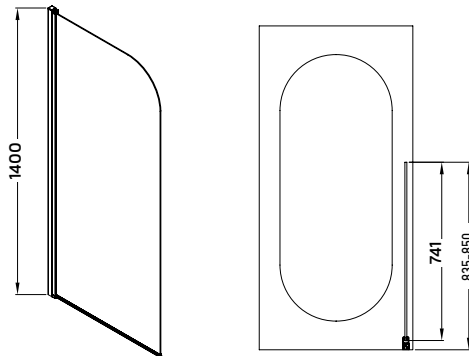

lásd 30-31. oldal

exkluzív látványos
görgőszerkezet

krómozott acél
fogantyúk

virgo zuhanykabin

90 × 90 × 195 cm

Termékjellemzők

- két tolóajtó
- 6 mm vastag biztonsági üveg
- polírozott alumínium keret
- krómozott acél fogantyúk
- exkluzív látványos görgőszerkezet

edge 85 kádparaván

85 × 140 cm

Termékjellemzők

- nyitható
- 6 mm vastag biztonsági üveg
- pivot nyitórendszer
- polírozott alumínium keret
- megfordítható,
jobb-balos kivitel

-26%

~~56 900 Ft~~
41 900 Ft

5 év
GARANCIA

edge 120 kádparaván

120 (40 + 80) × 140 cm

Termékjellemzők

- nyitható
- 6 mm vastag biztonsági üveg
- pivot nyitórendszer
- polírozott alumínium keret
- megfordítható,
jobb-balos kivitel
- krómozott acél tartókonzol