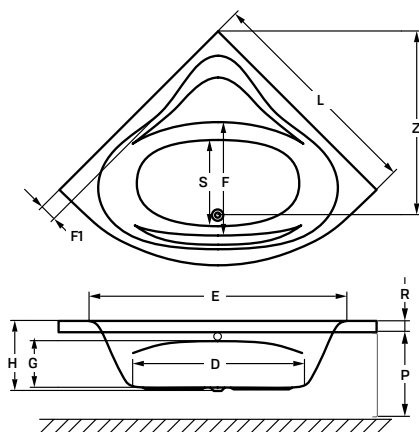

Akril kádtest

- 3,2 mm vastag akril kádtest
- műgyanta-üvegszálal erősítés a kádtesten
- alján 20 mm vastag lemezerősítéssel
- AJÁNDÉK: szintező láb külön egységcsomagban és kádperem rögzítő szett