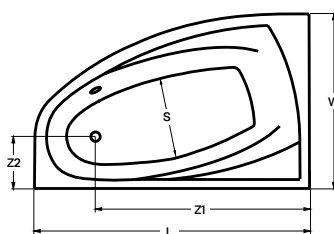

HYDRO™

- akril kádtest
- keretes lábszerkezet
- kád előlap
- automata le- és túlfolyó + szifon
- 6 Mikro fúvókás V-concept™ hátmasszázs
- 4 Midi fúvókás oldalmasszázs rendszer
- 2 Midi fúvókás lábmasszázs rendszer
- pneumatikus irányító gomb
- AJÁNDÉK kádperem rögzítő szett
- jobb és baloldali kivitel

Az egyes vezérlésekről bővebben az 58. oldalon olvashat.

matana - hidromasszázs kád csapterep nélkül	160 × 100 × 56 cm
Pneumatikus vezérlésű hidromasszázs kádak	
Hydro™ • 6+4+2 fúvóka	289 900 Ft
Digitális vezérlésű hidromasszázs kádak	
E-Drive™ TOUCH • 6+4+2+8 fúvóka	594 900 Ft
E-Max™ TOUCH • 6+4+2+8 fúvóka	739 900 Ft
Opció: Flipper csapterep a kádra szerelve	69 900 Ft