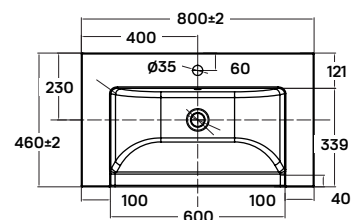

jersey függesztett magas szekrény

35 × 30 × 120/144 cm

- forgatható nyitási irányú ajtókkal
- 18 mm vastag MDF korpusz, melamin dió felülettel
- 18 mm vastag MDF front, melamin dió felülettel
- alsó polccal
- matt fekete fém kerettel

69 900 Ft

Ajánlott tükör:

canaria

tükrös fürdőszoba szekrény LED világítással (lsd. 100. old.)

jersey fürdőszobabútor szett

Mosdó:

80 × 46 × 2/17,5 cm

- öntött műmárvány mosdó
- csaptelep és szifon nélkül

41 900 Ft

opció:
klikk-klakk túlfolyós leeresztő
- **4 700 Ft**

Canaria tükör:

80 × 12 × 70 cm

- Bővebben lásd 102 oldal

~~118 900 Ft~~

89 900 Ft

Mosdószekrény:

79,4/90,4 × 45,5 × 82 cm

- 2 fiókos mosdószekrény
- 16 mm vastag MDF korpusz, melamin dió felülettel
- 18 mm vastag MDF front, melamin dió felülettel
- matt fekete fém lábak és fogantyúk
- törölközőtartóval
- soft-closing fiókrendszerrel

Lapra szerelve szállítjuk.

93 900 Ft