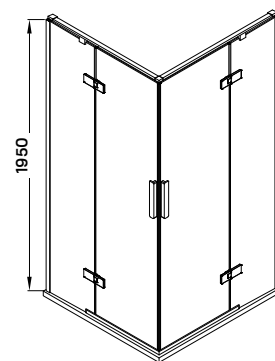

Termékjellemzők

- két nyílóajtós szögletes zuhanykabin
- 8 mm vastag biztonsági üveg
- matt fekete anodizált alumínium keret
- matt fekete fogantyúk és szerelvények
- ajtókiemelő zsanérok

**Válasszon hozzá zuhanyfolyókát
vagy padlóösszefolyót**
lásd 29. oldal
vagy zuhanytálcát!
lásd 30-31. oldal