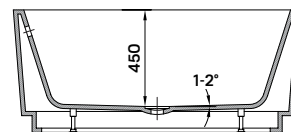

gloria

szabadon álló kád

Ø138 × 58 cm - 360 l

- dupla falú, szennyeződés álló szaniter akril kádtest
- akrilréteg vastagsága: 4-5 mm
- le- és túlfolyó + szifon
- rejtett szintezőláb

*Az ár a csaptelepet nem tartalmazza.

10 év
GARANCIA

-15%

399 900 Ft
339 900 Ft

Via

-14%

174 900 Ft
149 900 Ft

Rundo Solo

-18%

194 900 Ft
159 900 Ft