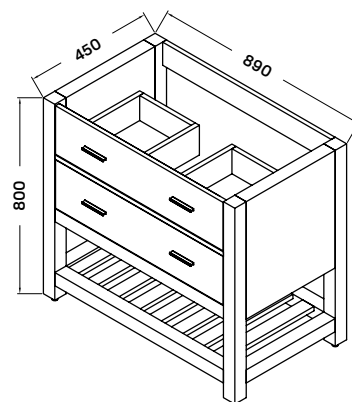

1 év
GARANCIA

új
modell