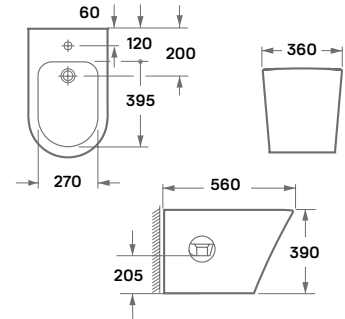

10 év
GARANCIA

clement monoblokkos WC

36 × 66.5 × 40/83,5 cm, porcelán, mélyöblítésű, hátsó kifolyású,

4/6 l öblítés, rejtett rögzítés

vízre való bekötés a tartály felső jobb, vagy bal oldalán oldható meg

opció: alsó kifolyású S bekötőcső, WC ülőke

WC ülőke:

Öblítés
4/6 l

Rejtett
rögzítés

Slim
seat

Quick
release

Soft-
closing

76 900 Ft