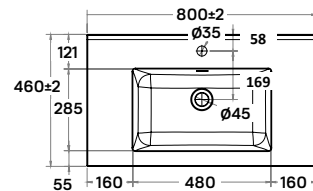

azori fürdőszobabútor

Mosdó:

- 80 × 46 × 1,6/16,5 cm
- öntött műmárvány mosdó
- csaptelep és szifon nélkül

41 900 Ft

1. opció:
   klick-klakk túlfolyós leeresztő
   - **4 700 Ft**

Canaria tükör:

- 80 × 12 × 70 cm
- Bővebben lásd 102 oldal

~~118 900 Ft~~
89 900 Ft

-24%

Mosdószekrény:

1. 79,4 × 45,5 × 86 cm
   - 2 fiókos mosdószekrény
   - 16 mm vastag MDF korpusz, melamin sötét dió felülettel
   - 16 mm vastag MDF front, melamin sötét dió felülettel
   - matt fekete lábak és fogantyúk
   - soft-closing fiókrendszerrel
2. Lapra szerelve szállítjuk.

96 900 Ft