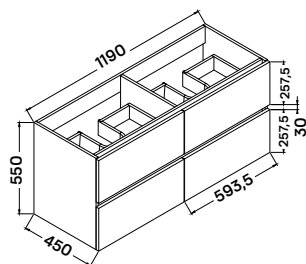

elois white 120 fürdőszobabútor szett

új
modell

1 év
GARANCIA

Mosdó:

120 × 46 × 1,5/17,3 cm

- öntött műmárvány dupla mosdó
- csaptelep és szifon nélkül

opció:
klick-klakk túlfolyós leeresztő
- 4 700 Ft

Mosdószekrény:

119 × 45 × 55 cm

- 4 fiókos mosdószekrény
- 15 mm vastag MDF korpusz magassfényű lakkozott fehér színű felülettel
- 18 mm vastag MDF front magassfényű lakkozott fehér színű felülettel
- soft-closing fiókkrendszerrel
  Lapra szerelve szállítjuk