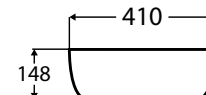

poppy

pultra építhető porcelán mosdó

- 41 × 41 × 14,8 cm
- vékony perem kialakítás
- különálló csaptelepes kivitel
- csaptelep és szifon nélkül

opció: klikk-klakk túlfolyó nélküli leeresztő - 4 700 Ft

-24%

~~30 900 Ft~~
23 400 Ft

10 év
GARANCIA