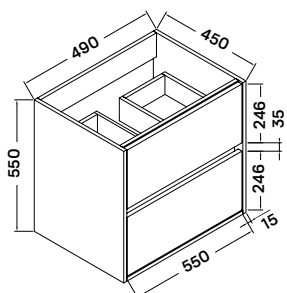

bilbao 60

2 fiókos mosdószekrény
59 × 45 × 55 cm

-25%

~~58 900 Ft~~
43 900 Ft

öntött műmárvány mosdó
60,4 × 46 × 5/16 cm

-28%

~~35 900 Ft~~
25 900 Ft

- csaptelep és szifon nélkül

opció:
klick-klakk túlfolyós leeresztő
- 4 700 Ft

Pico fürdőszobai tükör
LED világítással

-25%

~~79 900 Ft~~
59 900 Ft

- D75 × 4 cm (lsd. 103 old.)

bilbao 80

2 fiókos mosdószekrény
79 × 45 × 55 cm

-23%

~~63 900 Ft~~
48 900 Ft

öntött műmárvány mosdó
80,4 × 46 × 5/16 cm

-24%

~~40 900 Ft~~
30 900 Ft

- csaptelep és szifon nélkül

opció:
klick-klakk túlfolyós leeresztő
- 4 700 Ft

Canaria tükrös fürdőszoba
szekrény LED világítással

-24%

~~118 900 Ft~~
89 900 Ft

- 80 × 12 × 70 cm (lsd. 102 old.)

bilbao függesztett magas szekrény

35 × 30 × 160 cm

- forgatható nyitásirányú ajtókkal

-25%

~~58 900 Ft~~
43 900 Ft