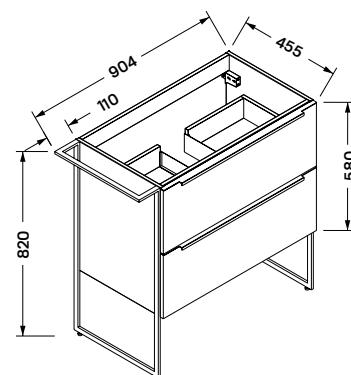

jersey függesztett magas szekrény

35 × 30 × 120/144 cm

- forgatható nyitási irányú ajtókkal
- 18 mm vastag MDF korpusz, melamin dió felülettel
- 18 mm vastag MDF front, melamin dió felülettel
- alsó polccal
- matt fekete fém kerettel

69 900 Ft

Ajánlott tükör:

canaria

tükrös fürdőszoba szekrény LED világítással (lsd. 100. old.)

jersey fürdőszobabútor szett

Mosdó:

80 × 46 × 2/17,5 cm

- öntött műmárvány mosdó
- csaptelep és szifon nélkül

41 900 Ft

opció:
klikk-klakk túlfolyós leeresztő
- **4 700 Ft**

Canaria tükör:

80 × 12 × 70 cm

- Bővebben lásd 102 oldal

~~118 900 Ft~~

89 900 Ft

Mosdószekrény:

79,4/90,4 × 45,5 × 82 cm

- 2 fiókos mosdószekrény
- 16 mm vastag MDF korpusz, melamin dió felülettel
- 18 mm vastag MDF front, melamin dió felülettel
- matt fekete fém lábak és fogantyúk
- törölközőtartóval
- soft-closing fiókrendszerrel

Lapra szerelve szállítjuk.

93 900 Ft