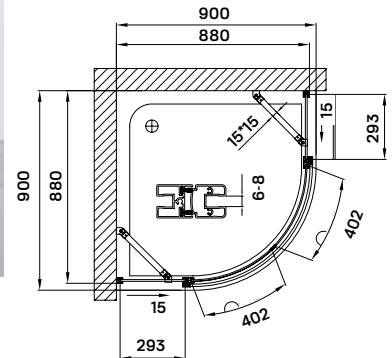

Pivot ajtó nyitó rendszer

A pivot rendszer a zuhanyajtót nyitásnál 1 cm magasra kiemeli, így garantáltan nem érintkezik az aljzat burkolattal.

Ennek köszönhetően kiválóan alkalmas zuhanytálca nélküli beépítésre.