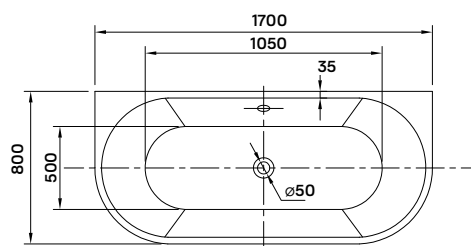

calabria black

szabadon álló kád

170 × 80 × 58 cm - 270 l

10
GARANCIA év

- dupla falú, szennyeződés álló szaniter akril kádtest
- le- és túlfolyó + szifon
- rejtett szintező láb
- falhoz tolható

-16%

~~369 900 Ft~~
309 900 Ft