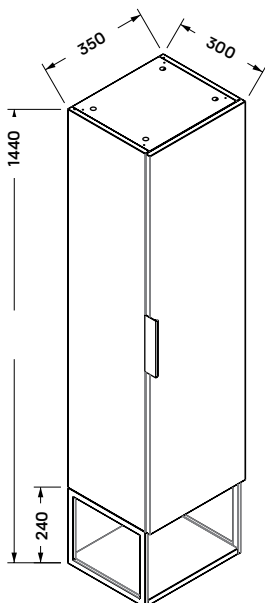

jersey függesztett magas szekrény

35 × 30 × 120/144 cm

- forgatható nyitási irányú ajtókkal
- 18 mm vastag MDF korpusz, melamin dió felülettel
- 18 mm vastag MDF front, melamin dió felülettel
- alsó polccal
- matt fekete fém kerettel

69 900 Ft

Ajánlott tükör:

canaria

tükrös fürdőszoba szekrény LED világítással (lsd. 100. old.)

jersey fürdőszobabútor szett

Mosdó:

80 × 46 × 2/17,5 cm

- öntött műmárvány mosdó
- csaptelep és szifon nélkül

41 900 Ft

opció:
klikk-klakk túlfolyós leeresztő
- **4 700 Ft**

Canaria tükör:

80 × 12 × 70 cm

- Bővebben lásd 102 oldal

~~118 900 Ft~~

89 900 Ft

Mosdószekrény:

79,4/90,4 × 45,5 × 82 cm

- 2 fiókos mosdószekrény
- 16 mm vastag MDF korpusz, melamin dió felülettel
- 18 mm vastag MDF front, melamin dió felülettel
- matt fekete fém lábak és fogantyúk
- törölközőtartóval
- soft-closing fiókrendszerrel

Lapra szerelve szállítjuk.

93 900 Ft