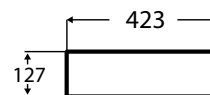

- 50 × 42,3 × 12,7 cm
- vékony perem kialakítás
- csaptelep és szifon nélkül

opció: klikk-klakk túlfolyós leeresztő - 4 700 Ft

-26%

~~37 900 Ft~~
27 900 Ft

10 év
GARANCIA

tulip

pultra építhető porcelán mosdó