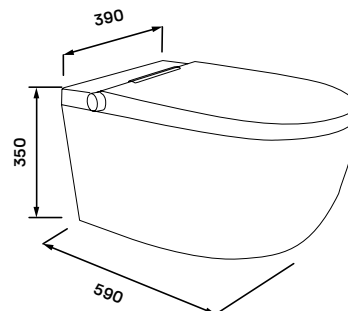

Termékjellemzők

- porcelán
- bidé funkció
- női intim mosó
- gyermek mód
- vízszög pozíciójának állítása
- vízszög erősségének állítása
- mozgatható tisztítófej
- öntisztító masszázsfúvóka
- egygombos automata funkció
- meleg levegős szárítás

579 900 Ft

- instant vízmelegítő
- ülőke hőmérséklet szabályozás
- automata öblítés (tartállyal együtt)
- távirányító
- éjjeli fény
- energiatakarékos mód
- Soft-closing lassan és zajmentesen záródó fedél
- hátsó kifolyású