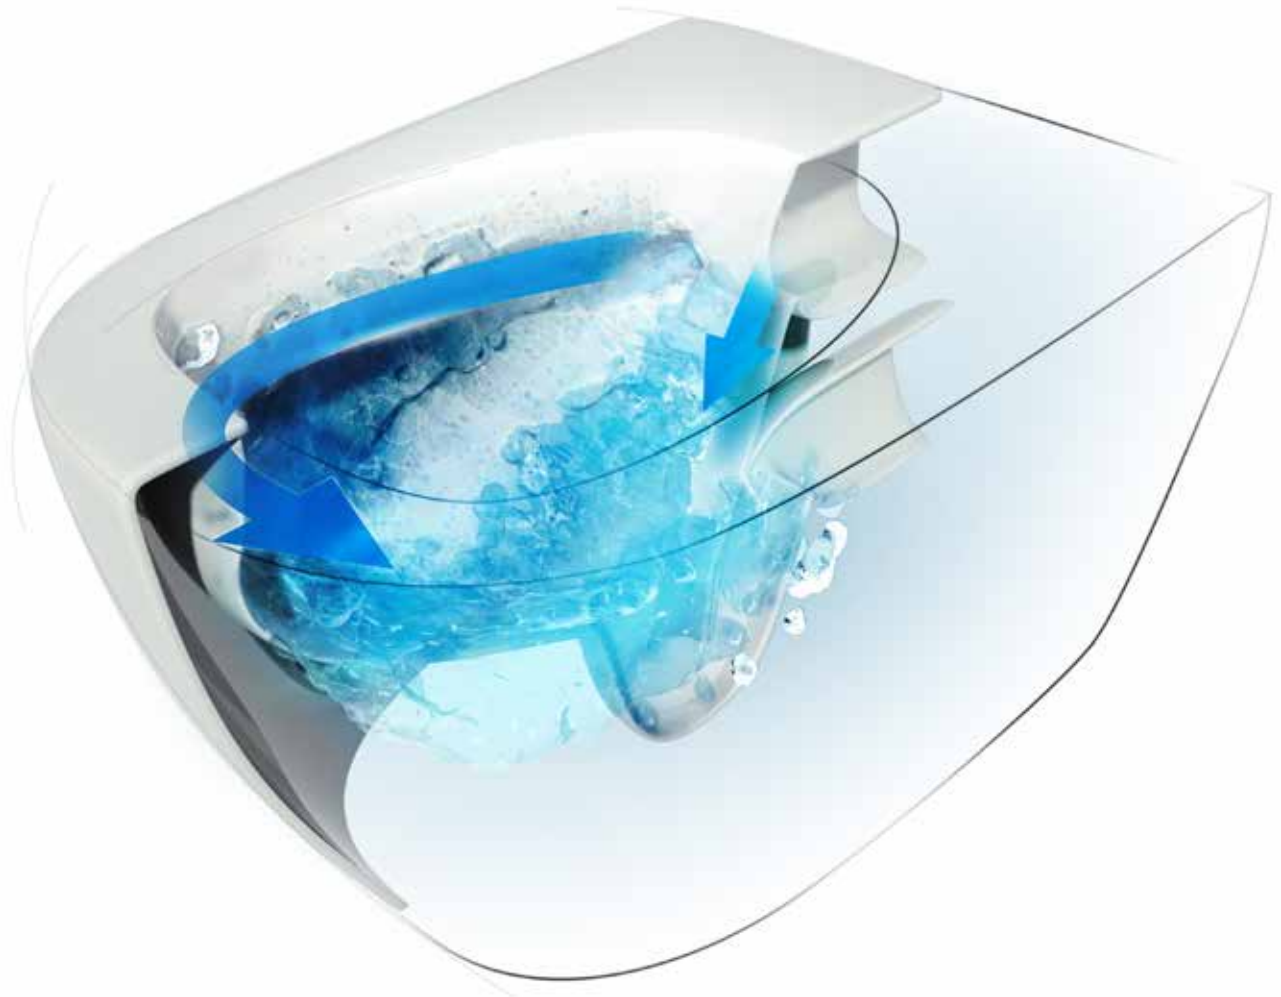

Rimless WC

perem nélküli kialakítás

A perem nélküli – rimless – WC-k legfontosabb tulajdonsága, hogy nincsenek rajtuk elérhetetlen zugok, könnyen tisztán tarthatók. Precízen megtervezett forma – a speciális kialakítású WC-csésze lehetővé teszi, hogy öblítéskor örvényszerűen körbeáramló víz a WC teljes belső felületét tisztává varázsolja, kifröccsenés nélkül.

Rimless