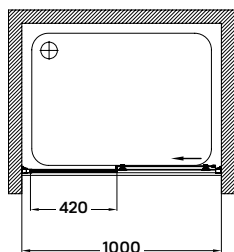

**Válasszon hozzá zuhanyfolyó-
kát vagy padlóösszefolyót**
lásd 29. oldal
vagy zuhanytálcát!
lásd 30-31. oldal

tino

walk-in zuhanyfal

120 × 195 cm

Termékjellemzők

- 6 mm vastag biztonsági üveg
- jobbos-balos, megfordítható kivitel
- matt fekete anodizált alumínium keret
- matt fekete szerelvények
- a tartókonzol tetszőleges méretre vágható, hossza 100 cm