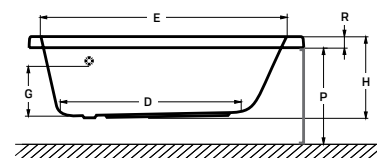

HYDRO™

- akril kádtest
- keretes lábszerkezet
- kád előlap
- automata le- és túlfolyó + szifon
- 6 Mikro fúvókás V-concept™ hátmasszázs
- 4 Midi fúvókás oldalmasszázs rendszer
- 2 Midi fúvókás lábmasszázs rendszer
- pneumatikus irányító gomb
- AJÁNDÉK kádperem rögzítő szett
- jobb és baloldali kivitel

Az egyes vezérlésekről bővebben az 58. oldalon olvashat.

matana - hidromasszázs kád csapterep nélkül	160 × 100 × 56 cm
Pneumatikus vezérlésű hidromasszázs kádak	
Hydro™ • 6+4+2 fúvóka	289 900 Ft
Digitális vezérlésű hidromasszázs kádak	
E-Drive™ TOUCH • 6+4+2+8 fúvóka	594 900 Ft
E-Max™ TOUCH • 6+4+2+8 fúvóka	739 900 Ft
Opció: Flipper csapterep a kádra szerelve	69 900 Ft