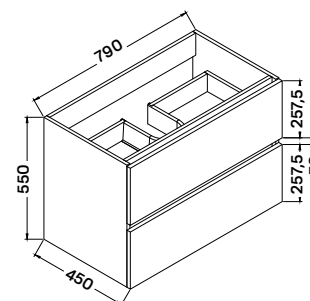

elois 80

2 fiókos mosdószekrény
79 × 45 × 55 cm

Öntött műmárvány mosdó
80 × 46 × 1,5/17,3 cm

- csaptelep és szifon nélkül

opció:
klick-klakk túlfolyós leeresztő
- 4 700 Ft

Fali tükör
80 × 55 cm

- MDF hordozóanyag

-24%

~~69 900 Ft~~
52 900 Ft

-24%

~~40 900 Ft~~
30 900 Ft

-23%

~~14 900 Ft~~
11 400 Ft