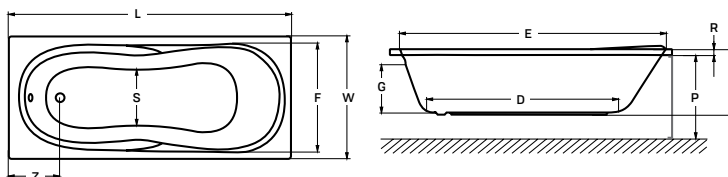

HYDRO™

- akril kádtest
- keretes lábszerkezet
- kád előlap + oldallap
- automata le- és túlfolyó + szifon
- 6 Mikro fúvókás V-concept™ hátmasszázs
- 4 Midi fúvókás oldalmasszázs rendszer
- 2 Midi fúvókás lábmasszázs rendszer
- pneumatikus irányító gomb
- AJÁNDÉK kádperem rögzítő szett
- jobb és baloldali kivitel

Az egyes vezérlésekről bővebben az 58. oldalon olvashat.

malawi hidromasszázs kád csaptelep nélkül	170 × 75 × 60 cm
Pneumatikus vezérlésű hidromasszázs kádak	
Hydro™ • 6+4+2 fúvóka	264 900 Ft
Digitális vezérlésű hidromasszázs kádak	
E-Drive™ TOUCH • 6+4+2+10 fúvóka	569 900 Ft
E-Max™ TOUCH • 6+4+2+10 fúvóka	719 900 Ft
Opció: Retro csaptelep a kádra szerelve	76 900 Ft