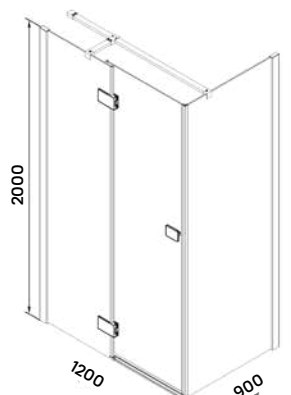

clyde 120 zuhanykabin

120 × 90 × 200 cm

Termékjellemzők

- nyílóajtó
- 8 mm vastag biztonsági üveg
- krómozott acél tartókonzol
- fényes alumínium profil
- rejtett rögzítésű zsanér
- jobbos-balos kivitel

-12%

199 900 Ft
176 900 Ft

SIPKISZERVNY ÁLTALI BEÜZEMELÉS ESETÉN
5 év
GARANCIA

**Válasszon hozzá zuhanyfolyókát
vagy padlóösszefolyót**
lásd 29. oldal
vagy zuhanytálcát!
lásd 30-31. oldal