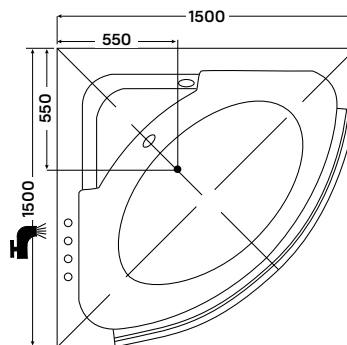

-11%

10 év
KÁRTÉST
GARANCIA

dublo

hidromasszázs kád

180 × 130 × 62 cm - 330 l

HYDRO™

- akril kádtest
- keretes lábszerkezet
- kád előlap
- automata le- és túlfolyó + szifon
- 2 × 6 Mikro fúvókás V-concept™ hátmasszázs
- 4 Midi fúvókás oldalmasszázs rendszer
- pneumatikus irányító gomb
- AJÁNDÉK kádperem rögzítő szett
- jobb és baloldali kivitel