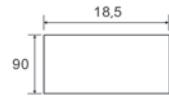

rose pultra építhető porcelán mosdó

- Ø35,5 × 11,7 cm
- vékony perem kialakítás
- különálló csaptelepes kivitel
- csaptelep és szifon nélkül

opció: klikk-klakk túlfolyó nélküli leeresztő - **4 700 Ft**

-24%

~~30 900 Ft~~
23 400 Ft

10 év
GARANCIA

új
modell

rose black pultra építhető porcelán mosdó

- Ø35,5 × 12 cm
- matt fekete porcelán
- vékony perem kialakítás
- különálló csaptelepes kivitel

opció: klikk-klakk black túlfolyó nélküli leeresztő - **5 800 Ft**

-24%

~~41 900 Ft~~
31 900 Ft

10 év
GARANCIA

új
modell

santorini fali kézmosó

- 37,5 × 18,5 × 9,0 cm
- rendelhető jobbos és balos változatban
- csaptelep és szifon nélkül

A fotón a balos kivitel látható.

opció: klikk-klakk túlfolyó nélküli leeresztő - **4 700 Ft**

-26%

~~26 900 Ft~~
19 900 Ft

10 év
GARANCIA

klikk-klakk leeresztők

túlfolyó nélküli mosdóhoz

4 700 Ft

túlfolyós mosdóhoz

4 700 Ft

túlfolyó nélküli mosdóhoz,
fekete felsőrészrel

- matt fekete porcelán

új
modell

5 800 Ft