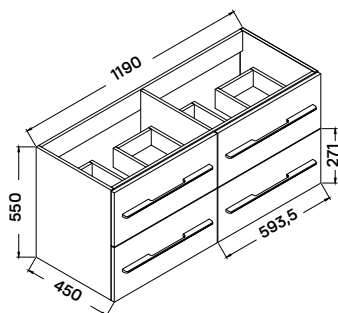

Mosdó:

- 120 × 46 × 1,5/17,3 cm
- öntött műmárvány dupla mosdó
- csaptelep és szifon nélkül

opció:
klick-klakk túlfolyós leeresztő
- 4 700 Ft

Mosdószekrény:

1. 119 × 45 × 55 cm
   - 4 fiókos mosdószekrény
   - 15 mm vastag MDF korpusz magassfényű lakkozott fehér felülettel
   - 18 mm vastag MDF front lakkozott fehér felülettel, krómozott acél fogantyúkkal
   - soft-closing fiókrendszerrel
2. Lapra szerelve szállítjuk.

Tükör:

- 120 × 55 cm
- MDF hordozóanyag