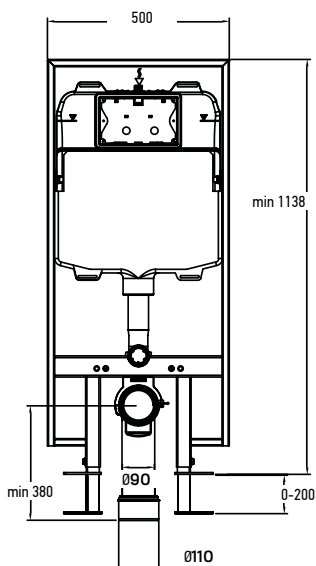

clarice

falsík mögötti WC tartály

50 × 9 × 113,8 cm

Termékjellemzők

- mechanikus keskeny rejtett tartály
- egy darabba öntött HDPE tartály 90 mm vastagsággal
- univerzális kerettel fali WC-hez
- mennyiség állító kettős öblítőszelap: 3/4.5; 3/6; 4 /7L
- mechanikus öblítő gombhoz
- ABS-polírozott krómozott gomb