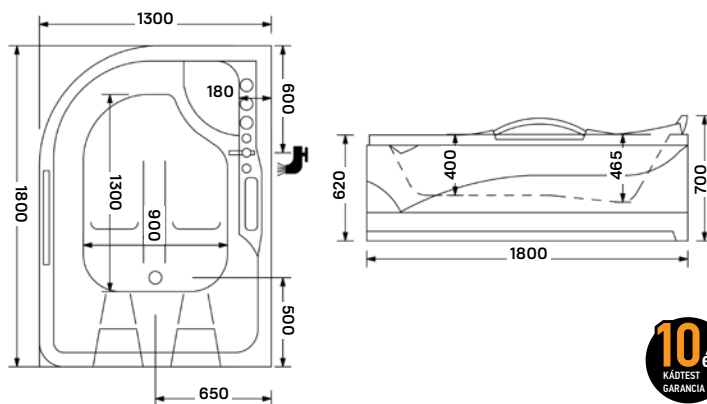

dublo

hidromasszázs kád

180 × 130 × 62 cm - 330 l

HYDRO™

- akril kádtest
- keretes lábszerkezet
- kád előlap
- automata le- és túlfolyó + szifon
- 2 × 6 Mikro fúvókás V-concept™ hátmasszázs
- 4 Midi fúvókás oldalmasszázs rendszer
- pneumatikus irányító gomb
- AJÁNDÉK kádperem rögzítő szett
- jobb és baloldali kivitel

Az egyes vezérlésekről bővebben az 58. oldalon olvashat.

Retro csaptelep

dublo hidromasszázs kád csaptelep nélkül	180 × 130 × 62 cm
Pneumatikus vezérlésű hidromasszázs kádak	
Hydro™ • 6+6+4 fúvóka	489 900 Ft
Digitális vezérlésű hidromasszázs kádak	
E-Drive™ TOUCH • 6+6+4+13 fúvóka	759 900 Ft
E-Max™ TOUCH • 6+6+4+13 fúvóka	919 900 Ft
Opció: Retro csaptelep a kádra szerelve	76 900 Ft