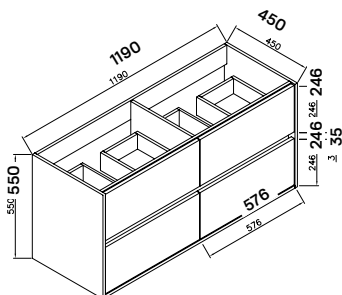

Mosdószekrény:

- 119 × 45 × 55 cm
- 4 fiókos mosdószekrény
- 15 mm vastag MDF korpusz, barna színű
- 18 mm vastag MDF front, melamin dió felülettel
- soft-closing fiókrendszerrel

Lapra szerelve szállítjuk.

~~98 900 Ft~~
72 900 Ft

-26%

Mosdó:

- 120 × 46 × 3/15,5 cm
- öntött műmárvány dupla mosdó
- csapterlep és szifon nélkül

opció:
klick-klakk túlfolyós leeresztő
- 4 700 Ft

~~61 900 Ft~~
46 900 Ft

-24%