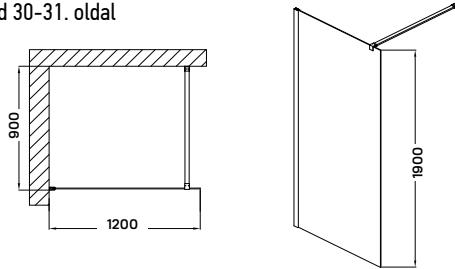

astro 120

corner

walk-in zuhanyfal, sarok kivitel

120 × 190 cm

Termékjellemzők

- 8 mm vastag biztonsági üveg
- polírozott alumínium keret
- krómozott acél tartókonzol
- a tartókonzol tetszőleges méretre vágható, hossza 117 cm

-22%

89 900 Ft
69 900 Ft

Válasszon hozzá zuhanyfolyókát vagy padlóösszefolyót
lásd 29. oldal
vagy zuhanytálcát!
lásd 30-31. oldal