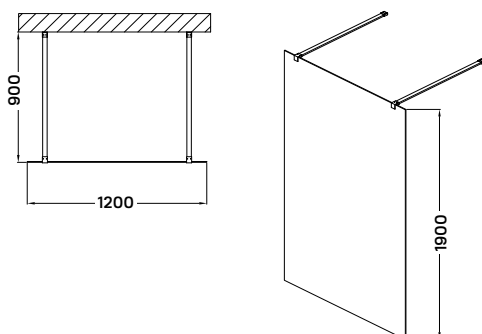

STANISZLAV ALTAI BEZEMELÉS ÉS ÉRTÉK
5 év
GARANCIA