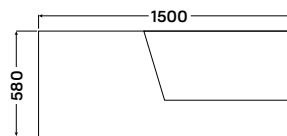

tivoli - digitális vezérlésű hidromasszázs kád csaptelep nélkül	150 × 150 × 58 cm
E-Drive™ TOUCH	559 900 Ft
Opció: Flipper csaptelep a kádra szerelve	69 900 Ft