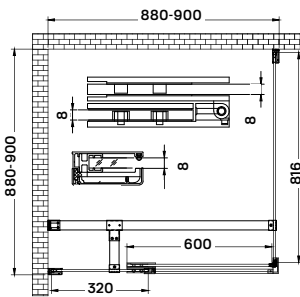

clyde 90 zuhanykabin

90 × 90 × 200 cm

Termékjellemzők

- nyílóajtó
- krómozott acél tartókonzol
- 8 mm vastag biztonsági üveg
- polírozott alumínium keret
- rejtett rögzítésű zsanér
- jobbos-balos kivitel