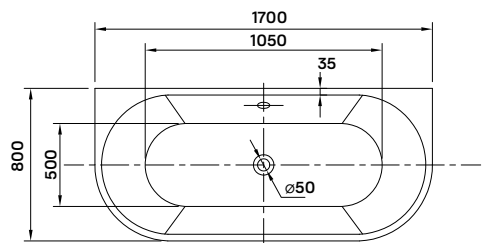

-14%

~~174 900 Ft~~
149 900 Ft

-18%

~~194 900 Ft~~
159 900 Ft