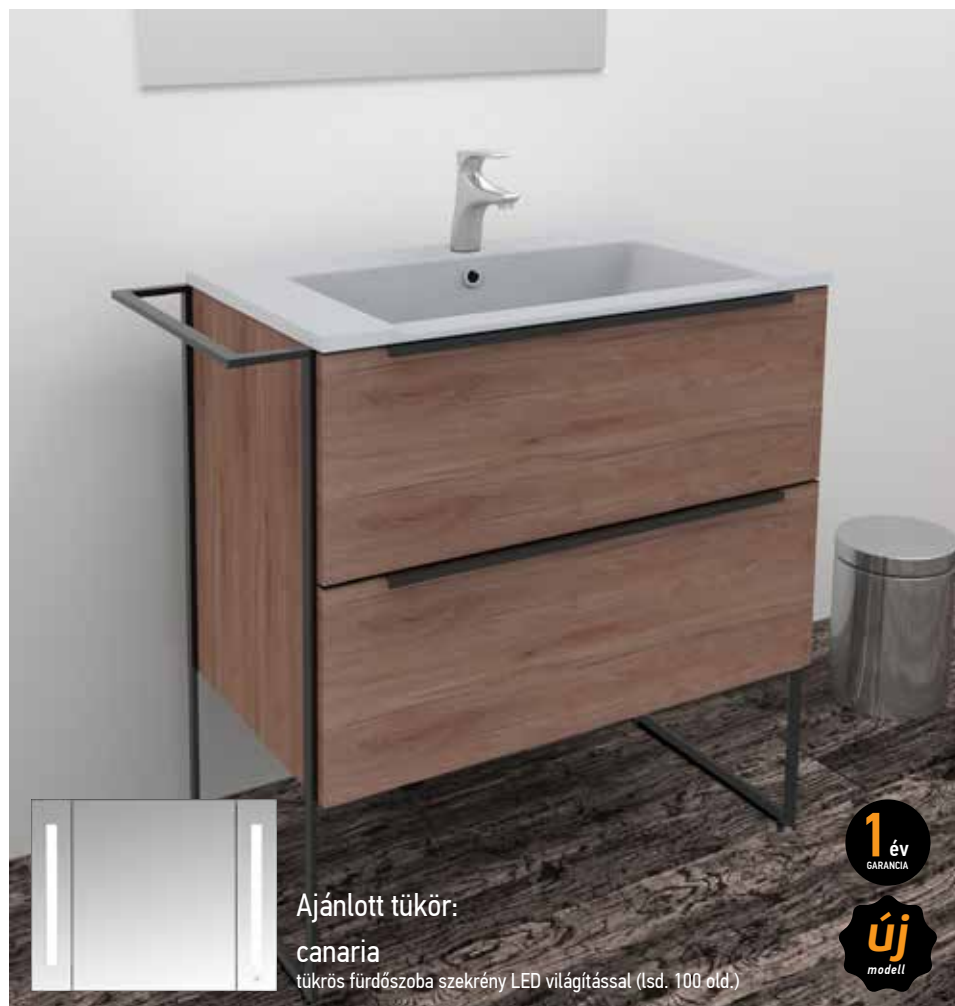

jersey függesztett magas szekrény

35 × 30 × 120/144 cm

- forgatható nyitási irányú ajtókkal
- 18 mm vastag MDF korpusz, melamin dió felülettel
- 18 mm vastag MDF front, melamin dió felülettel
- alsó polccal
- matt fekete fém kerettel

69 900 Ft

Ajánlott tükör:

canaria

tükrös fürdőszoba szekrény LED világítással (lsd. 100. old.)

jersey fürdőszobabútor szett

Mosdó:

80 × 46 × 2/17,5 cm

- öntött műmárvány mosdó
- csaptelep és szifon nélkül

41 900 Ft

opció:
klikk-klakk túlfolyós leeresztő
- **4 700 Ft**

Canaria tükör:

80 × 12 × 70 cm

- Bővebben lásd 102 oldal

~~118 900 Ft~~

89 900 Ft

Mosdószekrény:

79,4/90,4 × 45,5 × 82 cm

- 2 fiókos mosdószekrény
- 16 mm vastag MDF korpusz, melamin dió felülettel
- 18 mm vastag MDF front, melamin dió felülettel
- matt fekete fém lábak és fogantyúk
- törölközőtartóval
- soft-closing fiókrendszerrel

Lapra szerelve szállítjuk.

93 900 Ft