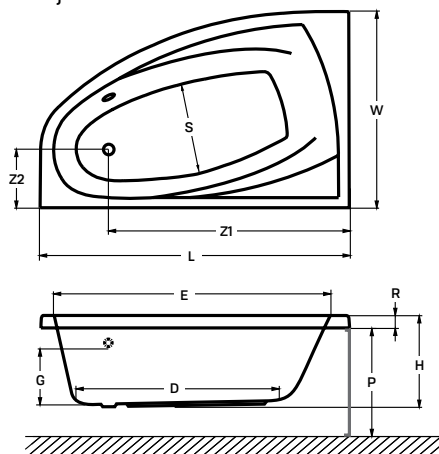

-10%

matana

akril kádtest

150 × 95 × 60 cm - 180 l
160 × 100 × 60 cm - 215 l

Akril kádtest

- 3,2 mm vastag akril kádtest
- műgyanta-üvegszálal erősítés a kádtesten
- alján 20 mm vastag lemezerősítéssel
- AJÁNDÉK: szintező láb külön egységcsomagban és kádperem rögzítő szett
- jobb és baloldali kivitel