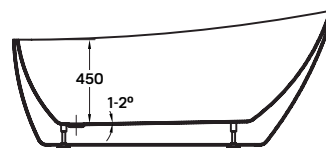

sierra

szabadon álló kád

170 × 80 × 72 cm - 290 l

- dupla falú, szennyeződés álló szaniter akril kádtest
- akrilréteg vastagsága: 4-5 mm
- le- és túlfolyó + szifon
- rejtett szintező láb

*Az ár a csaptelepet nem tartalmazza.

10 év
GARANCIA

-16%

379 900 Ft
319 900 Ft

Via

-14%

174 900 Ft
149 900 Ft

Rundo Solo

-18%

194 900 Ft
159 900 Ft