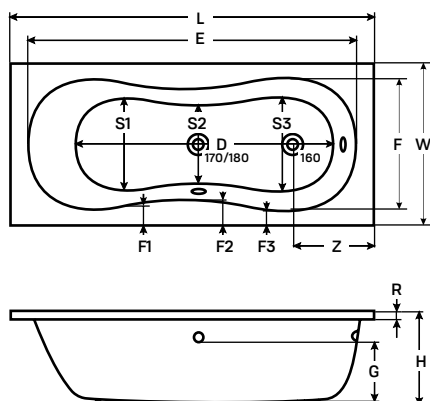

Méreték (mm)														
L	W	H	G	D	R	S1	S2	S3	E	F	F1	F2	F3	Z
1600	750	460	320	1160	40	460	410	430	1460	610	60	110	80	280
1700	750	450	330	1230	40	440	380	500	1550	610	80	120	60	780
1800	800	450	330	1290	40	470	430	520	1660	670	80	120	60	810

aral	160 × 75 × 50 cm	170 × 75 × 50 cm	180 × 80 × 50 cm
Akril kádtest	83 900 Ft	88 900 Ft	99 900 Ft
Kiegészítők a kádtesthez			
Akril kádélőlap	33 900 Ft	33 900 Ft	33 900 Ft
Akril oldallap	24 900 Ft	24 900 Ft	24 900 Ft
Le- és túlfolyó + szifon	12 400 Ft	12 400 Ft	12 400 Ft

como

akril kádtest

160 × 70 × 50 cm - 185 l
170 × 75 × 50 cm - 230 l
180 × 80 × 50 cm - 270 l

Akril kádtest

- 3,2 mm vastag akril kádtest
- műgyanta-üvegszál erősítés a kádtesten
- alján 20 mm vastag lemezerősítéssel
- AJÁNDÉK: szintező láb külön egységcsomagban és kádperem rögzítő szett