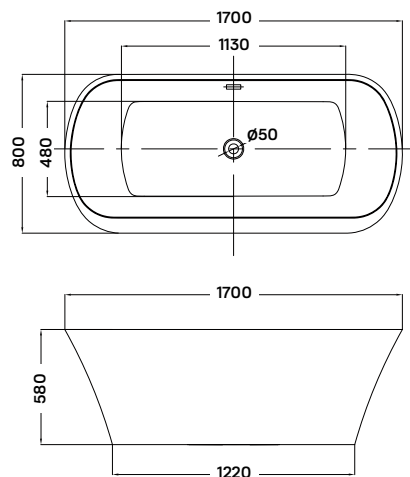

új
modell

10 év
GARANCIA

alassio

szabadon álló kád

170 × 80 × 58 cm - 210 l

- dupla falú, szennyeződés álló szaniter akril kádtest
- akrilréteg vastagsága: 4-5 mm
- le- és túlfolyó + szifon
- rejtett szintezőláb

*Az ár a csaptelepet nem tartalmazza.

-19%

359 900 Ft
289 900 Ft

Via

-14%

174 900 Ft
149 900 Ft

Rundo Solo

-18%

194 900 Ft
159 900 Ft