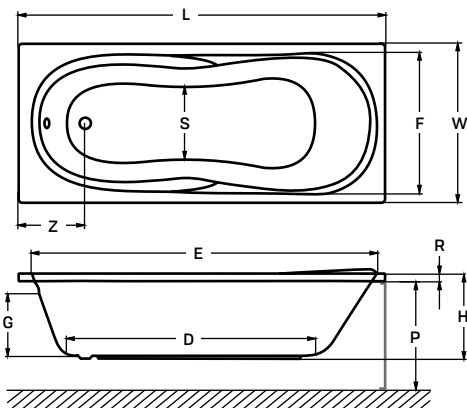

Akril kádtest

- 3,2 mm vastag akril kádtest
- műgyanta-üvegszál erősítés a kádtesten
- alján 20 mm vastag lemezerősítéssel
- AJÁNDÉK: szintező láb külön egységcsomagban és kádperem rögzítő szett