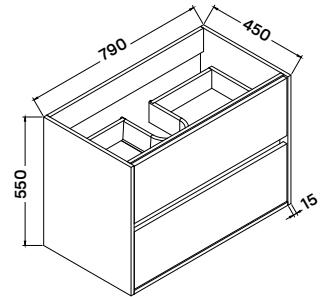

ginger 80

2 fiókos mosdószekrény
79 × 45 × 55 cm

Öntött műmárvány mosdó
80 × 46 × 1,5/17,3 cm
• csaptelep és szifon nélkül

opció:
klick-klakk túlfolyós leeresztő
- 4 700 Ft

Fali tükör
80 × 55 cm
• MDF hordozóanyag

-23%

~~63 900 Ft~~
48 900 Ft

-24%

~~40 900 Ft~~
30 900 Ft

-29%

~~11 900 Ft~~
8 400 Ft