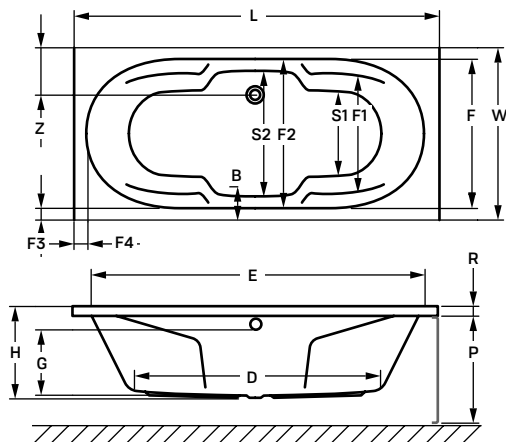

michigan

akril kádtest

180 × 80 × 62 cm - 250 l

190 × 90 × 62 cm - 270 l

Akril kádtest

- 4,0 mm vastag akril kádtest
- műgyanta-üvegszál erősítés a kádtesten
- alján 20 mm vastag lemezerősítéssel
- AJÁNDÉK: szintező láb külön egységcsomagban és kádperem rögzítő szett