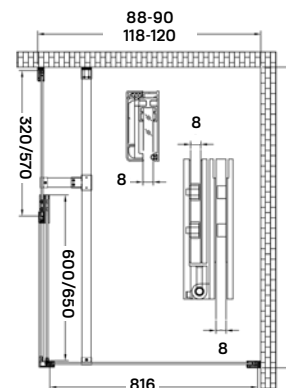

clyde 120 zuhanykabin

120 × 90 × 200 cm

Termékjellemzők

- nyílóajtó
- 8 mm vastag biztonsági üveg
- krómozott acél tartókonzol
- fényes alumínium profil
- rejtett rögzítésű zsanér
- jobbos-balos kivitel

-12%

199 900 Ft
176 900 Ft

SIPKISZERVNY ÁLTALI BEÜZEMELÉS ESETÉN
5 év
GARANCIA

**Válasszon hozzá zuhanyfolyókát
vagy padlóösszefolyót**
lásd 29. oldal
vagy zuhanytálcát!
lásd 30-31. oldal