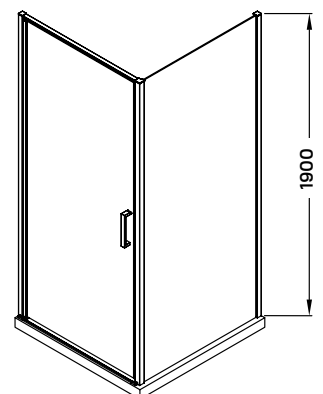

Termékjellemzők

- pivot rendszerű nyíló zuhanyajtó
- 6 mm vastag biztonsági üveg
- krómozott acél tartókonzol az ajtó felett
- polírozott alumínium keret
- krómozott acél fogantyú
- megfordítható, jobbos-balos kivitel
- ki- és befelé nyíló ajtó

**Válasszon hozzá zuhanyfolyókát
vagy padlóösszefolyót**
lásd 29. oldal
vagy zuhanytálcát!
lásd 30-31. oldal