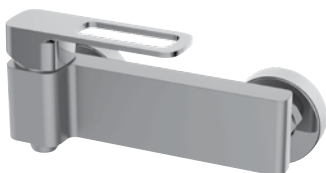

faust zuhany csaptelep

- 10 x 21,7 cm
- króm
- sárgaréz csaptelep test
- kerámiabetét
- gégecső és zuhanyfej nélkül

46 900 Ft

Válasszon hozzá
Divido zuhany kiegészítőket!
lásd 43. oldal