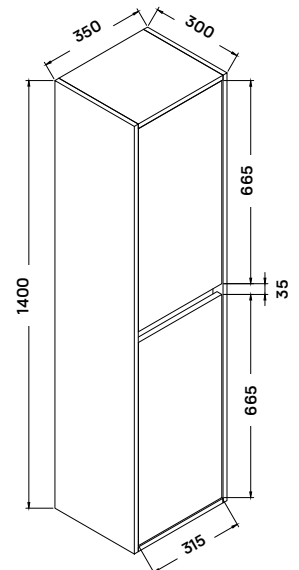

ginger függesztett magas szekrény

35 × 30 × 140 cm
• forgatható nyitásirányú ajtókkal

-25%

~~58 900 Ft~~
43 900 Ft