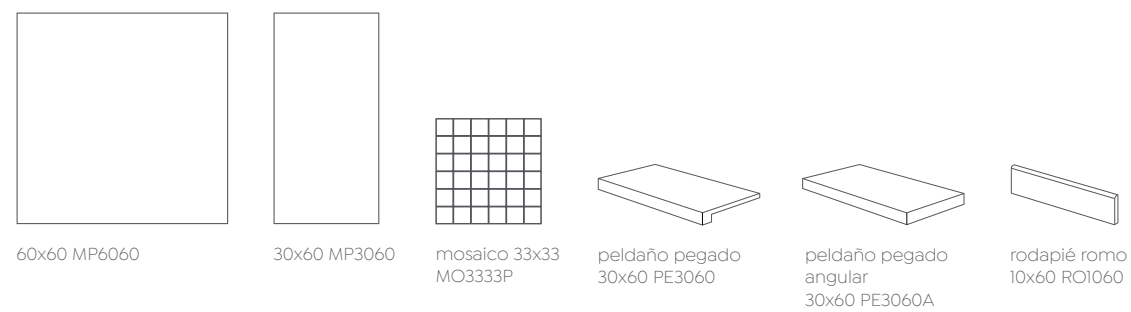

60x60 MP6060

30x60 MP3060

mosaico 33x33
MO3333P

peldaño pegado
30x60 PE3060

peldaño pegado
angular
30x60 PE3060A

rodapié romo
10x60 RO1060

SIZE	PIECES/ BOX	PIECES/ PALLET	BOX/ PALLET	M2. SQM/ BOX	M2. SQM/ PALLET	KG/ BOX	KG/ PALLET
60x60	4	144	36	1,44	51,84	30,00	1.100,00
30x60	8	320	40	1,44	57,60	25,60	1.044,00
mosaico 33x33	5	-	-	-	-	-	-
rodapié 10x60	10	-	-	-	-	-	-