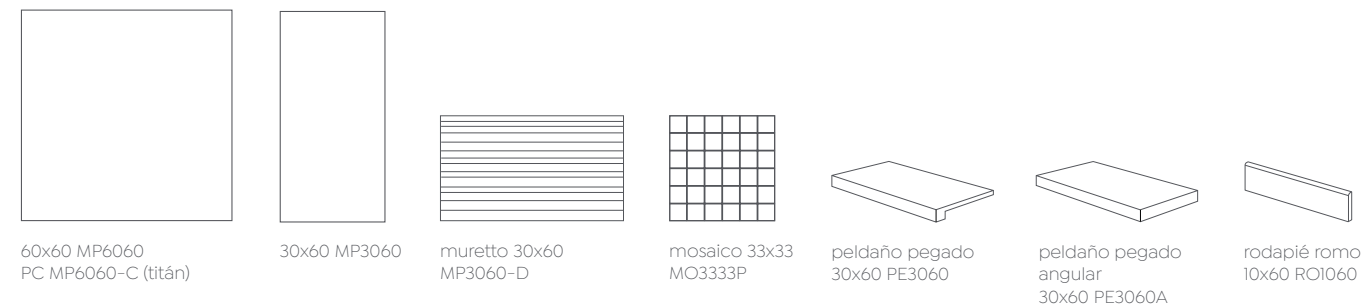

lexington grey · muretto lexington

DECORS. DECORADOS

muretto lexington

COLORS. COLORES

lexington pearl

lexington grey

lexington titán PC 60x60
lexington titán 30x60

60x60 MP6060
PC MP6060-C (titán)