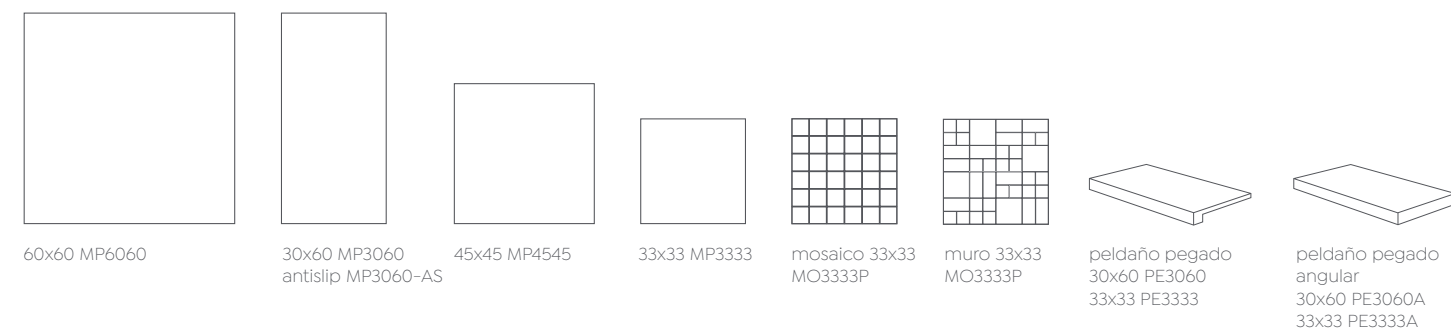

ática bone

ática bone

ática pearl

ática beige

SIZE	PIECES/ BOX	PIECES/ PALLET	BOX/ PALLET	M2. SQM/ BOX	M2. SQM/ PALLET	KG/ BOX	KG/ PALLET
60x60	4	144	36	1,44	51,84	30,00	1100,00
30x60	8	320	40	1,44	57,60	25,60	1.044,00
45x45	7	448	64	1,42	90,88	26,50	1.716,00
33x33	9	576	64	1,00	64,00	15,75	1.028,00
mosaico/muro	5	-	-	-	-	-	-
rodapié 10x60	10	-	-	-	-	-	-
rodapié 7,5x45	20	-	-	-	-	-	-
rodapié 8x33	30	-	-	-	-	-	-