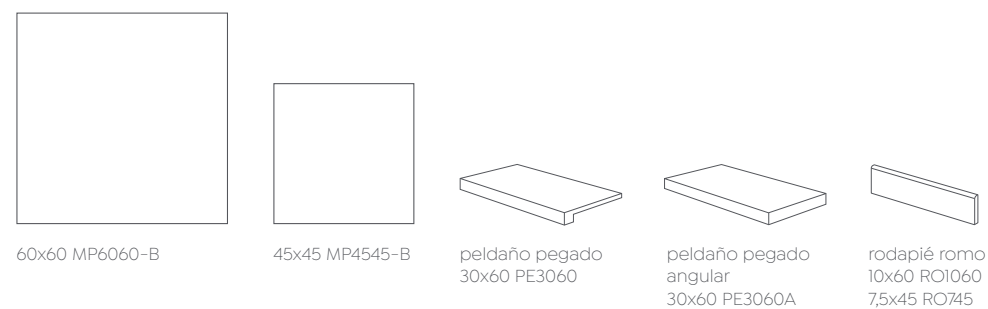

60x60 MP6060-B

45x45 MP4545-B

peldaño pegado
30x60 PE3060

peldaño pegado
angular
30x60 PE3060A

rodapié romo
10x60 RO1060
7,5x45 RO745

SIZE	PIECES/ BOX	PIECES/ PALLET	BOX/ PALLET	M2. SQM/ BOX	M2. SQM/ PALLET	KG/ BOX	KG/ PALLET
60x60	4	144	36	1,44	51,84	30,00	1.100,00
45x45	7	448	64	1,42	90,88	26,50	1.716,00
rodapié 10x60	10	-	-	-	-	-	-
rodapié 7,5x45	20	-	-	-	-	-	-