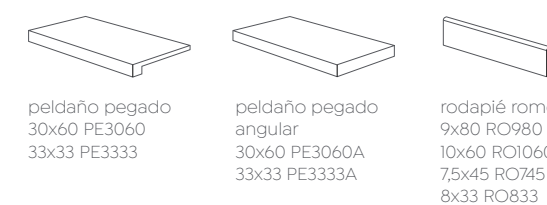

DECORS. DECORADOS

muretto alabama perla

muretto alabama beige

COLORS. COLORES

alabama perla

alabama gris

alabama beige

SIZE	PIECES/BOX	PIECES/PALLET	BOX/PALLET	M2 SQM/BOX	M2 SQM/PALLET	KG/BOX	KG/PALLET
80x80	2	80	40	1,28	51,20	31,20	1.268,00
60x60	4	144	36	1,44	51,84	30,00	1.100,00
30x60	8	320	40	1,44	57,60	25,60	1.044,00
45x45	7	448	64	1,42	90,88	26,50	1.716,00
33x33	9	576	64	1,00	64,00	15,75	1.028,00
muretto 30x60	7	-	-	-	-	-	-
mosaico 33x33	5	-	-	-	-	-	-
rodapié 9x80	10	-	-	-	-	-	-
rodapié 10x60	10	-	-	-	-	-	-
rodapié 7,5x45	20	-	-	-	-	-	-
rodapié 8x33	30	-	-	-	-	-	-