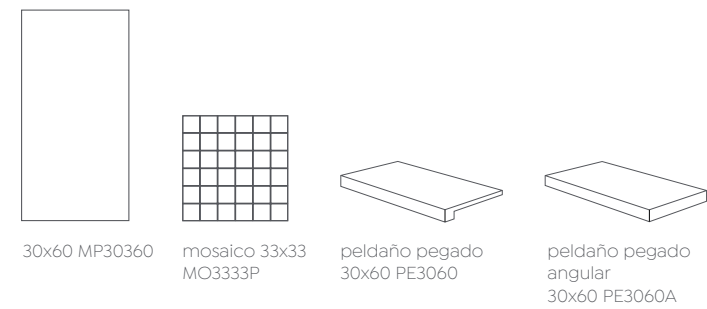

CANNES

MATT V2 10 FACES

30x60 cm 12x24"

COLORS. COLORES

cannes gris

cannes beige

cannes perla

cannes gris