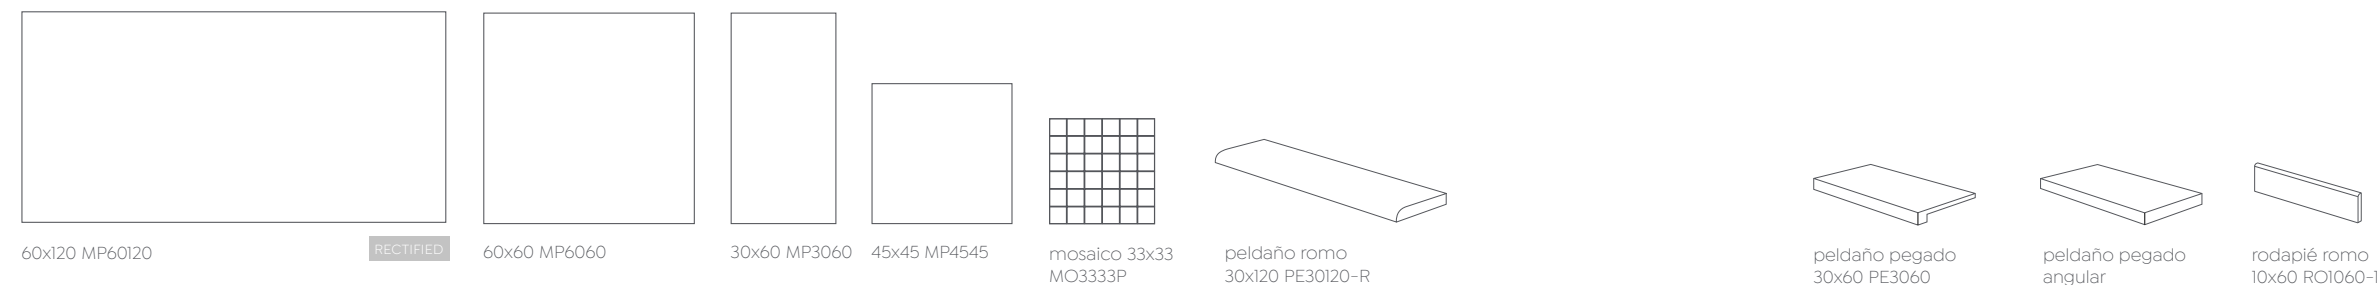

60x120 MP60120

RECTIFIED

60x60 MP6060

30x60 MP3060

45x45 MP4545

mosaico 33x33 MO3333P

peldaño romo 30x120 PE30120-R

peldaño pegado 30x60 PE3060

peldaño pegado angular 30x60 PE3060A

rodapié romo 10x60 RO1060-1 10x120 RO10120 7,5x45 RO745

SIZE	PIECES/BOX	PIECES/PALLET	BOX/PALLET	M2. SQM/BOX	M2. SQM/PALLET	KG/BOX	KG/PALLET
60x120	2	60	30	1,44	43,20	34,40	1.052,00
60x60	4	144	36	1,44	51,84	30,00	1.100,00
30x60	8	320	40	1,44	57,60	25,60	1.044,00
45x45	7	448	64	1,42	90,88	26,50	1.716,00
mosaico 33x33	5	-	-	-	-	-	-
rodapié 10x120	10	-	-	-	-	-	-
rodapié 10x60	10	-	-	-	-	-	-
rodapié 7,5x45	20	-	-	-	-	-	-