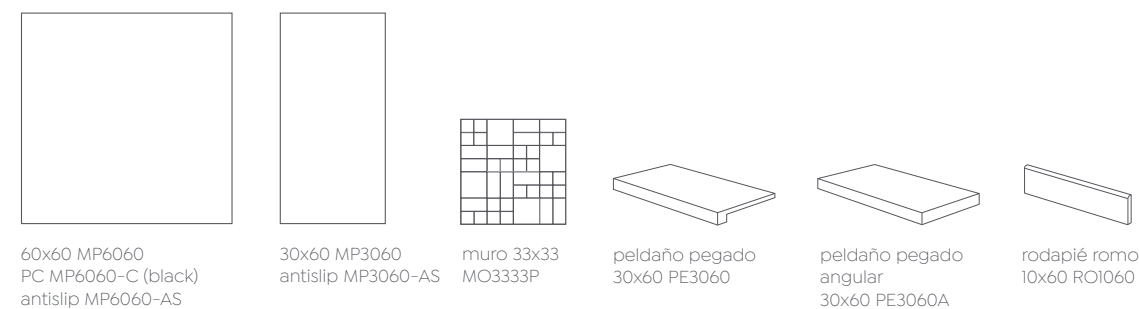

LENOX

MATT RELIEF V3 14 FACES
 ANTI slip R11 Natural R10 60x60 · 30x60

60x60 · 30x60 cm 24x24" · 12x24"

COLORS. COLORES

lenox grey

lenox pearl

lenox grey

lenox black PC 60x60
lenox black 30x60