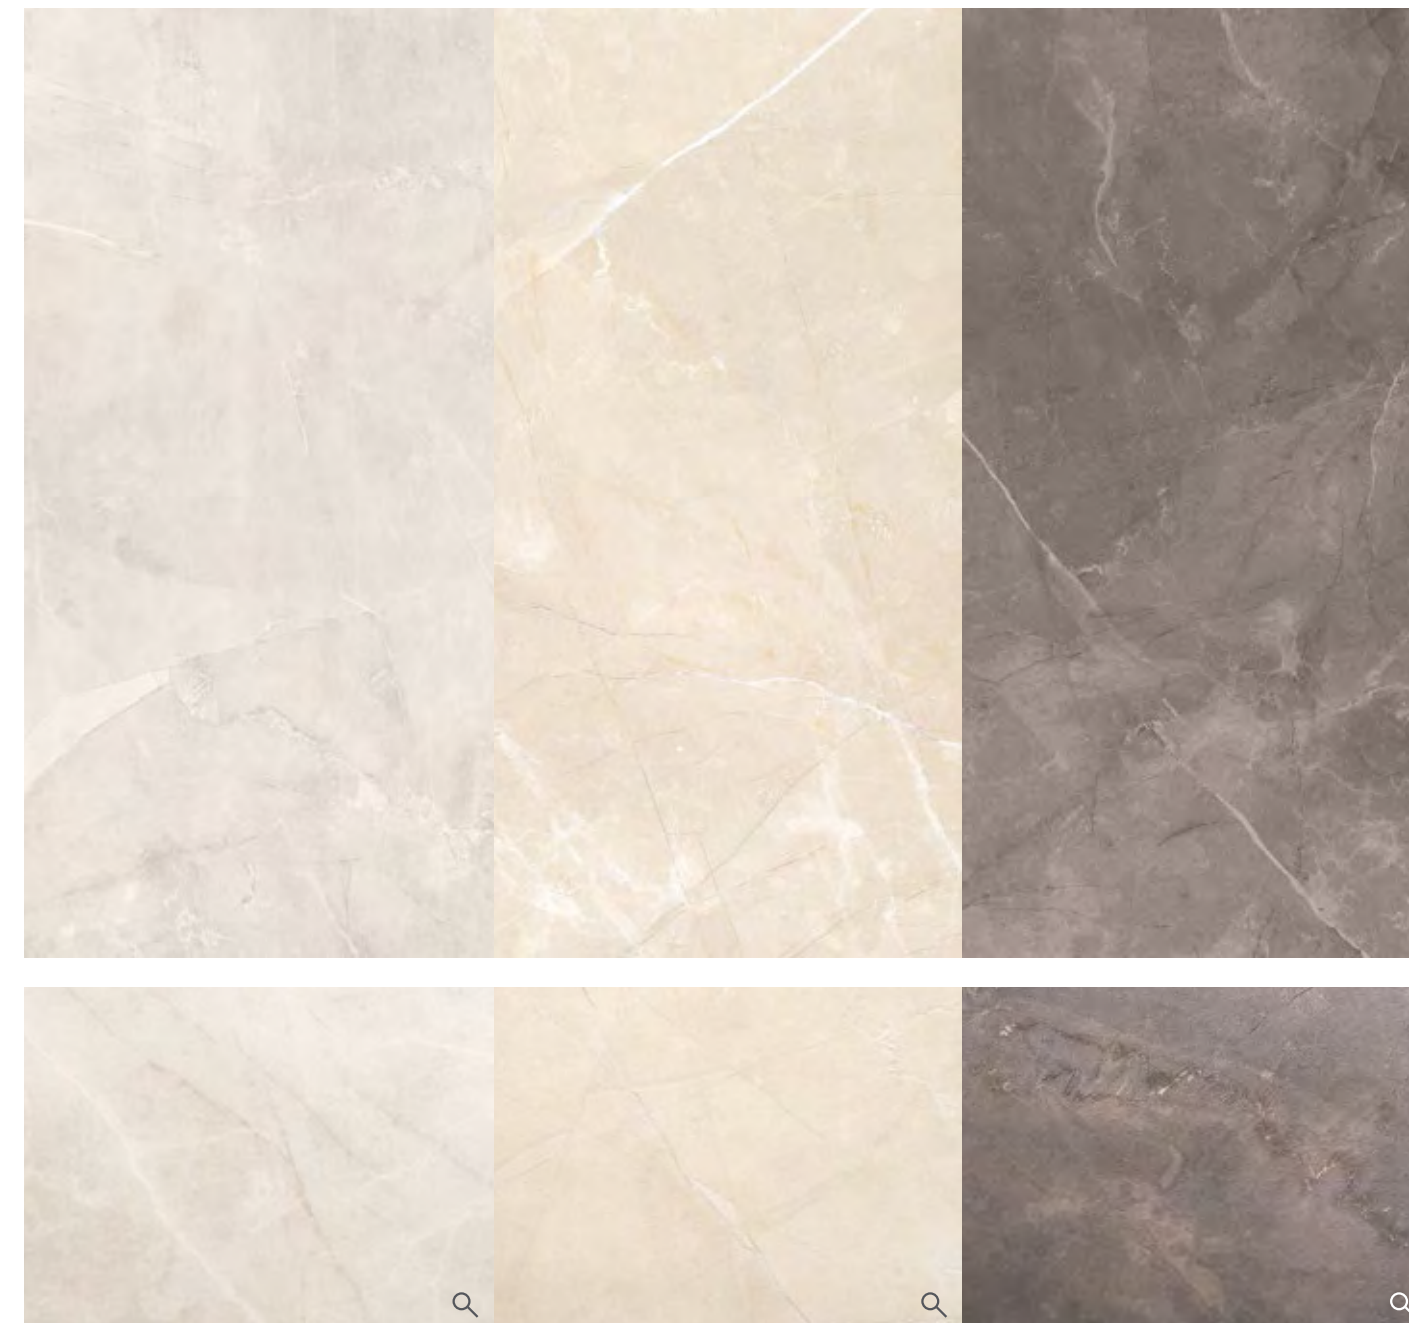

tívoli perla

tívoli beige

tívoli gris