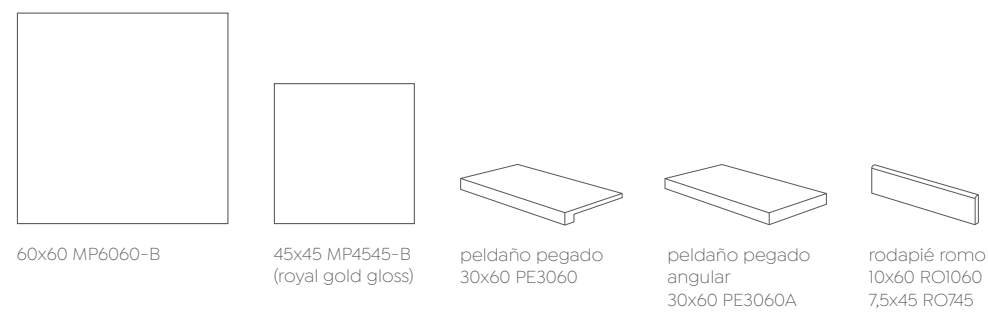

ROYAL GOLD GLOSS STATUARIO

GLOSS V3 8 FACES
GLOSS V2 16 FACES

60x60 · 45x45 cm 24x24" · 18x18"

60x60 cm 24x24"

COLORS. COLORES

royal gold gloss

royal gold gloss

statuario