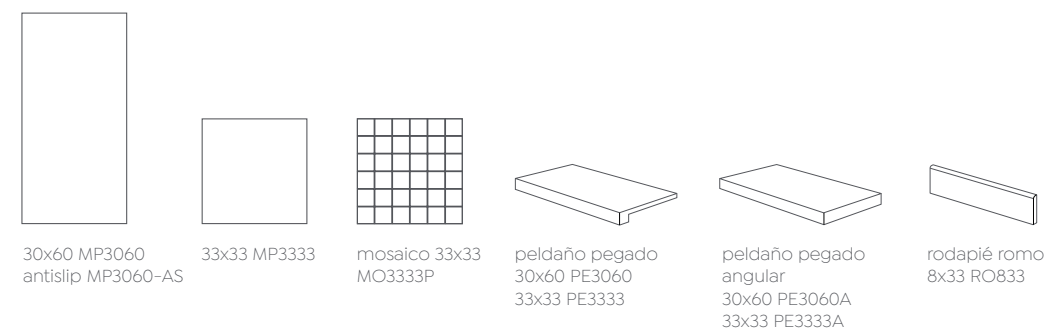

30x60 · 33x33 cm 12x24" · 13x13"

COLORS. COLORES

rajasthan black

rajasthan bone

rajasthan sand

rajasthan black

30x60 MP3060
antislip MP3060-AS

33x33 MP3333