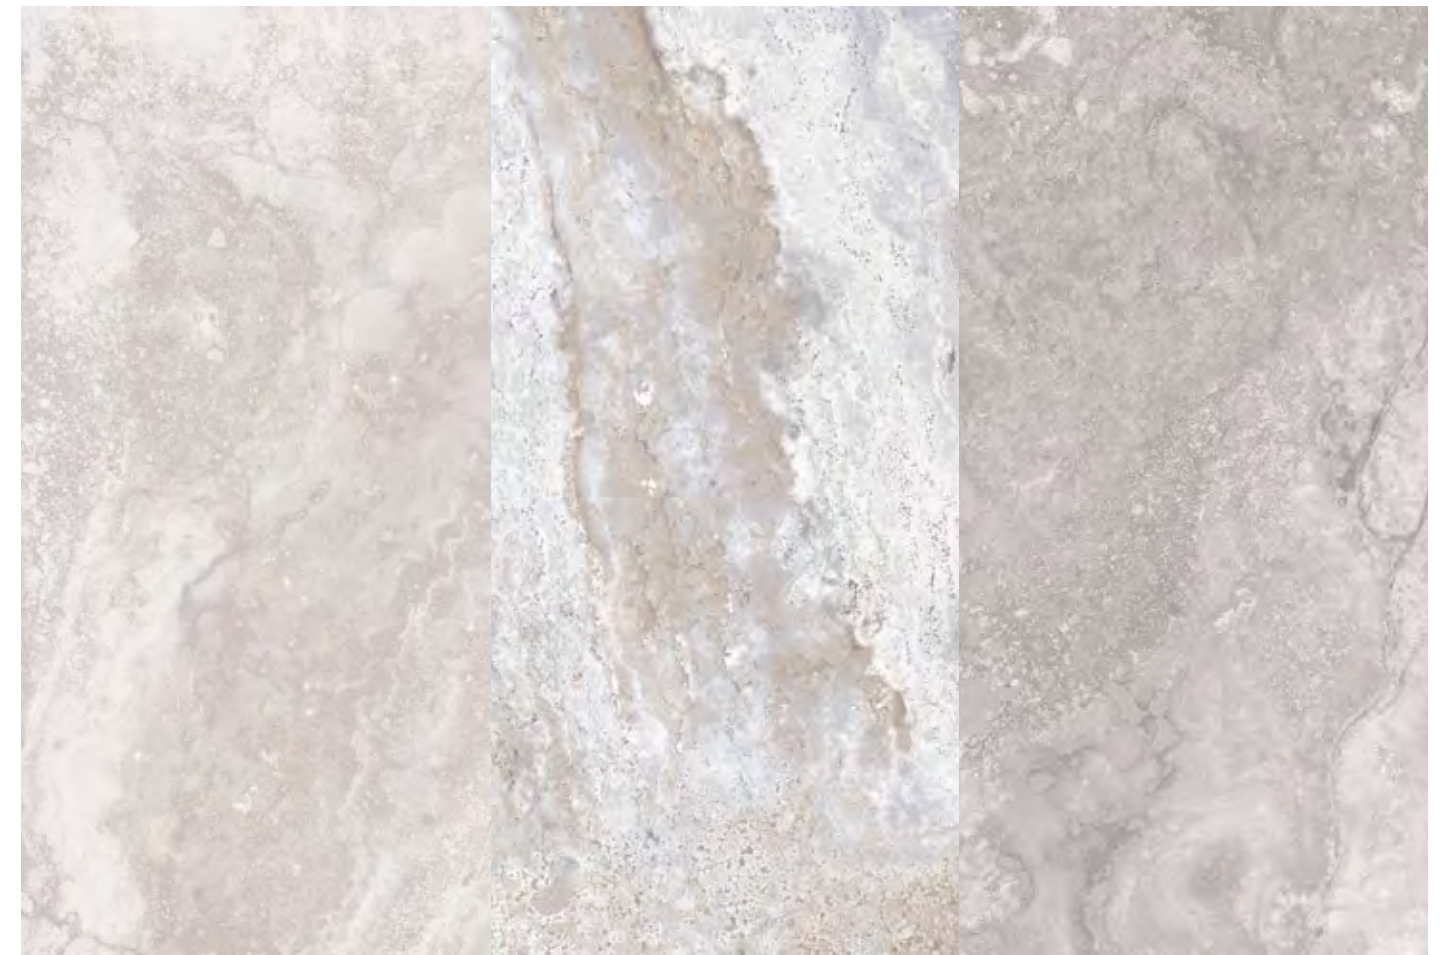

denver perla

denver chrome

denver gris