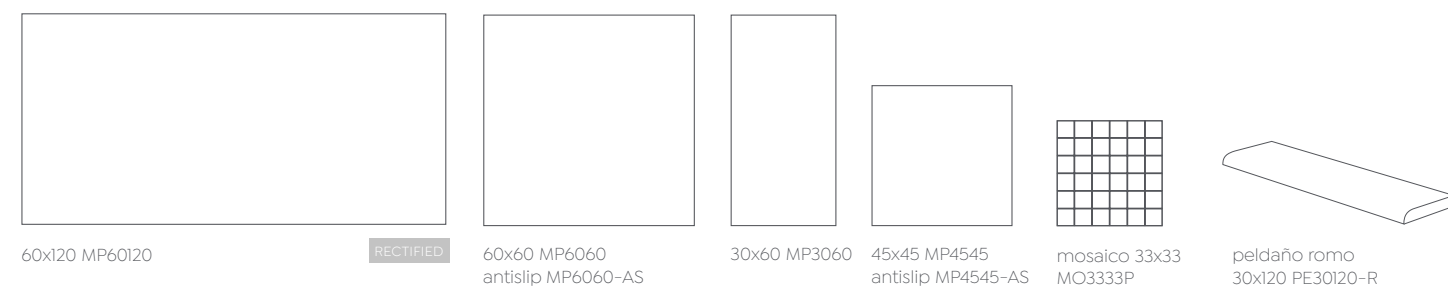

alameda gris - mosaico alameda gris

alameda blanco

alameda gris

alameda topo

60x120 MP60120

RECTIFIED

60x60 MP6060
antislip MP6060-AS

30x60 MP3060