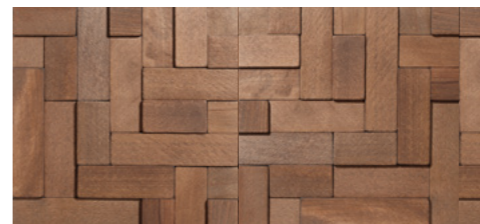

stegu

DO WEWNĄTRZ
FOR INTERIOR

Produkt posiada certyfikat FSC® / FSC® certified product, Produkt zaimpregnowany / Impregnated product

WOOD COLLECTION

www.woodcollection.pl

27
YEARS
OF INNOVATIONS

Cube

0,58 m² (2 szt./pcs) 9,9 kg
760 x 380 mm, 33 mm

0,47 m² (4 szt./pcs) 3,5 kg
343 x 343 mm, 7±13 mm

WOOD
COLLECTION