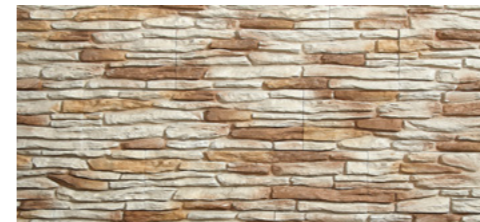

# California

plytka kamieniopodobna / stone like tile

California 1  
DESERT

California 2  
GREY

0,50 m<sup>2</sup> (6 szt./pcs) 16,9 kg  
550 x 150 mm, 12÷33 mm

0,90 mb/lm (6 szt./pcs) 16,9 kg  
360/117 x 150 mm, 12÷33 mm