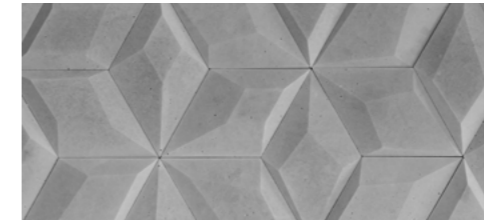

# Diamante

plytka architektoniczna / architectural tile

Diamante 1  
GREY

Diamante 2  
WHITE

Diamante 3  
GRAPHITE

27  
YEARS  
OF INNOVATIONS

0,38 m<sup>2</sup> (11 szt./pcs) 12 kg  
295 x 175 mm, 10±25 mm