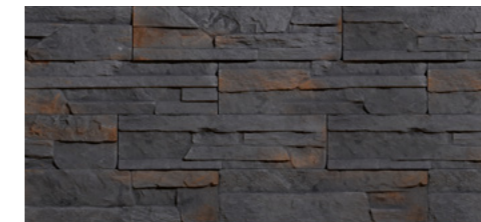

# Nepal

plytka kamieniopodobna / stone like tile

**27**  
YEARS  
OF INNOVATIONS

Nepal 1  
FROST

Nepal 2  
DESERT

Nepal 3  
GRAPHITE

0,46 m<sup>2</sup> (12 szt./pcs) 13,7 kg  
130÷385 x 100 mm, 12÷24 mm

1,20 mb/lm (12 szt./pcs) 13,5 kg  
90÷265/90÷265 x 100 mm, 12÷24 mm