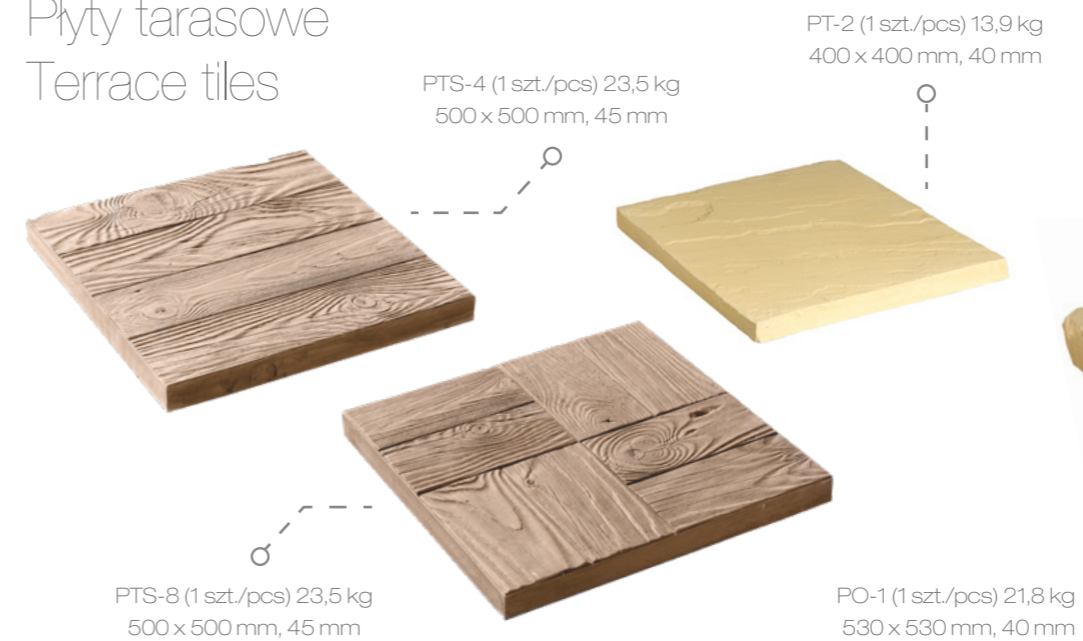

# WOOD COLLECTION

[www.woodcollection.pl](http://www.woodcollection.pl)

**27**  
YEARS  
OF INNOVATIONS

Pure

Cube

Pure

0,58 m<sup>2</sup> (2 szt./pcs) 9,9 kg  
760 x 380 mm, 33 mm

Cube

0,47 m<sup>2</sup> (4 szt./pcs) 3,5 kg  
343 x 343 mm, 7±13 mm

**WOOD**  
COLLECTION

**stegu**

Deski tarasowe  
Terrace boards

Krażki drewnopodobne  
Wood steps

Płyty tarasowe  
Terrace tiles

Płyty ogrodowe  
Garden tiles

stegu®

1

2

3

4

5

6

1