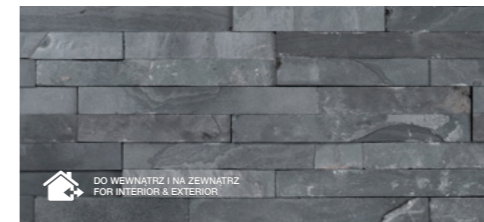

Oxido

Argento