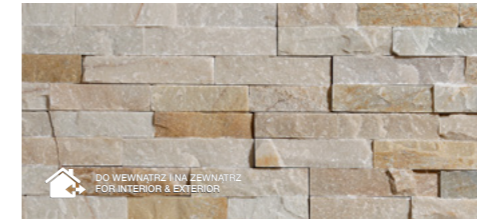

Rusty

Ivory

DO WEWNĄTRZ I NA ZEWNĄTRZ
FOR INTERIOR & EXTERIOR