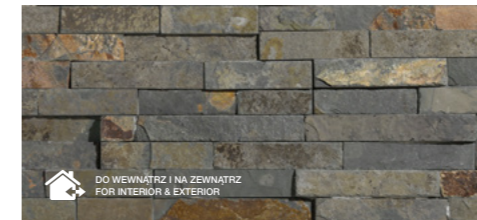

# Kamień naturalny Natural stone

27  
YEARS  
OF INNOVATIONS

Ivory

DO WEWNĄTRZ I NA ZEWNĄTRZ  
FOR INTERIOR & EXTERIOR

DO WEWNĄTRZ  
FOR INTERIOR

DO WEWNĄTRZ  
FOR INTERIOR

Rusty

DO WEWNĄTRZ I NA ZEWNĄTRZ  
FOR INTERIOR & EXTERIOR