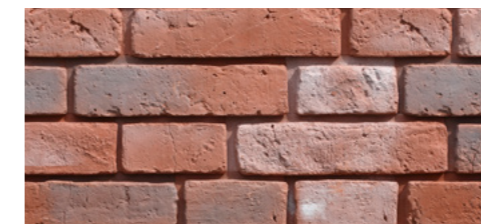

# Vintage

plytka cegłopodobna z fugą / brick like tile with joint

Vintage 1  
BEIGE

Vintage 2  
WHITE

Vintage 3  
RED

0,49 m<sup>2</sup> (28 szt./pcs) 12 kg  
150÷300 x 78 mm, 7÷24 mm

0,93 mb/lm (12 szt./pcs) 7,5 kg  
110/180 x 78 mm, 7÷24 mm