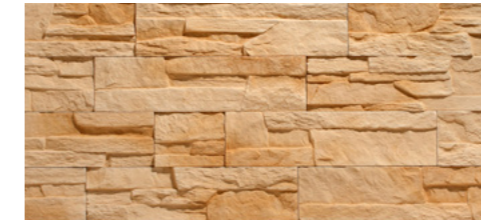

Nepal 3
GRAPHITE

Nepal 2
DESERT