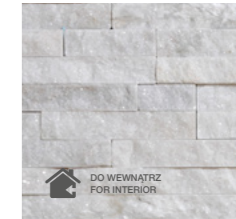

# Kamień naturalny Natural stone

27  
YEARS  
OF INNOVATIONS

Ivory

DO WEWNĄTRZ I NA ZEWNĄTRZ  
FOR INTERIOR & EXTERIOR

DO WEWNĄTRZ  
FOR INTERIOR

DO WEWNĄTRZ  
FOR INTERIOR

Rusty

DO WEWNĄTRZ I NA ZEWNĄTRZ  
FOR INTERIOR & EXTERIOR