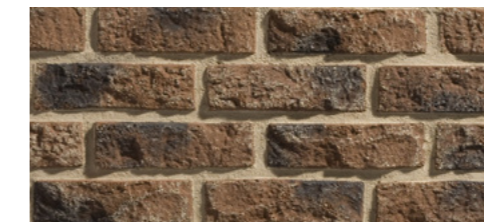

# Rustik

plytka ceglopodobna / brick like tile

**27**  
YEARS  
OF INNOVATIONS

Rustik 540

Rustik 548

Rustik 568

1,00 m<sup>2</sup> (63 szt./pcs) 22 kg  
210 x 60 mm, 10±18 mm

2,00 mb/lm (27 szt./pcs) 13 kg  
185/80 x 60 mm, 10±18 mm