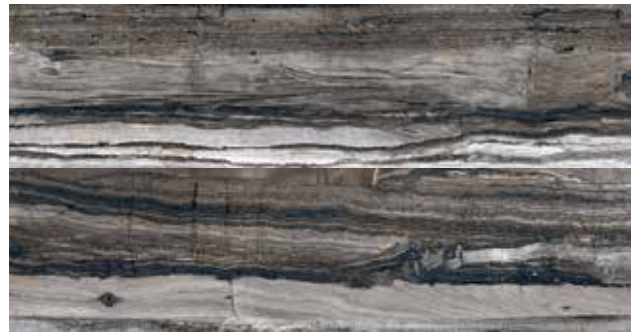

Battiscopa
10x90
7,95€/pz

Gradino costa retta
20x90x3x3
103€/pz

Elemento ad elle costa retta
20x90x4,5
71€/pz

LINEWOOD

20x90 | 8"x36" 9mm 5 colori | 12 facce V2

Gres Fine Porcellanato Smaltato Fine porcelain stoneware
Grès cérame fin émaillé Das Feinsteinzeug