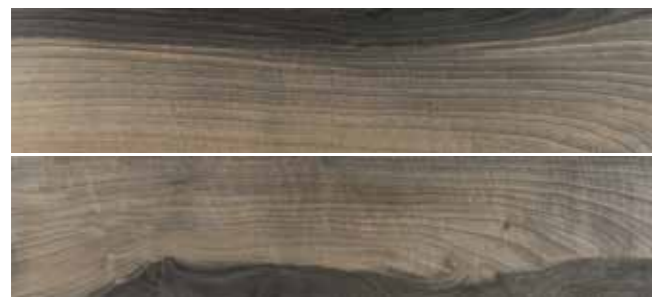

Seven invidia