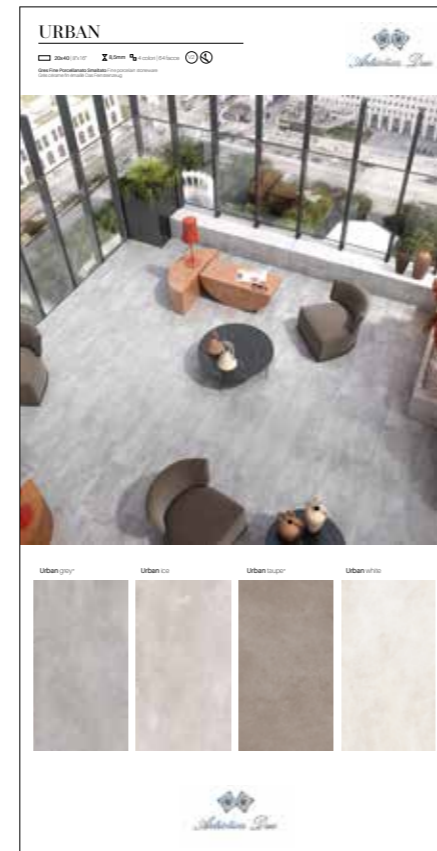

PANNELLO SINOTTICO 100 X 200 CM
 SYNOPTIC PANEL /
 PANNEAU SYNOPTIQUE /
 SINOPTISCHE MUSTERDECKEL /

100 CM

TOZZETTARIO 21X 28 CM
 FOLDER /
 DOSSIER DE PRESENTATION /
 BROSCHÜRE

CARTELLA
 SAMPLE BOARD /
 PANNEAU MAINS /
 HANDTAFEL