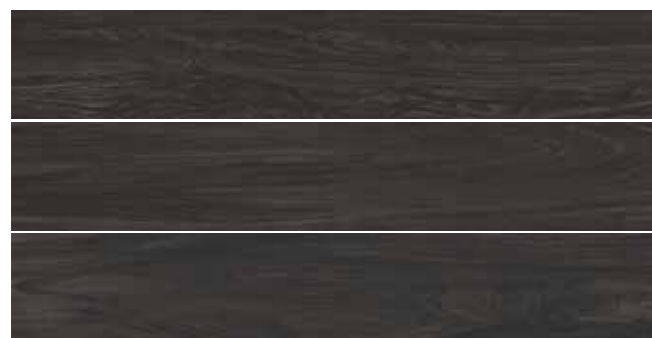

Naturalia betulla

Naturalia nocciola

Naturalia pioppo

Naturalia rovere

Naturalia ebano

Naturalia ciliegio

Pezzi Speciali Special Pieces Pièces Spéciales Sonderpreise

Battiscopa
7,5x90
7,50€/pz