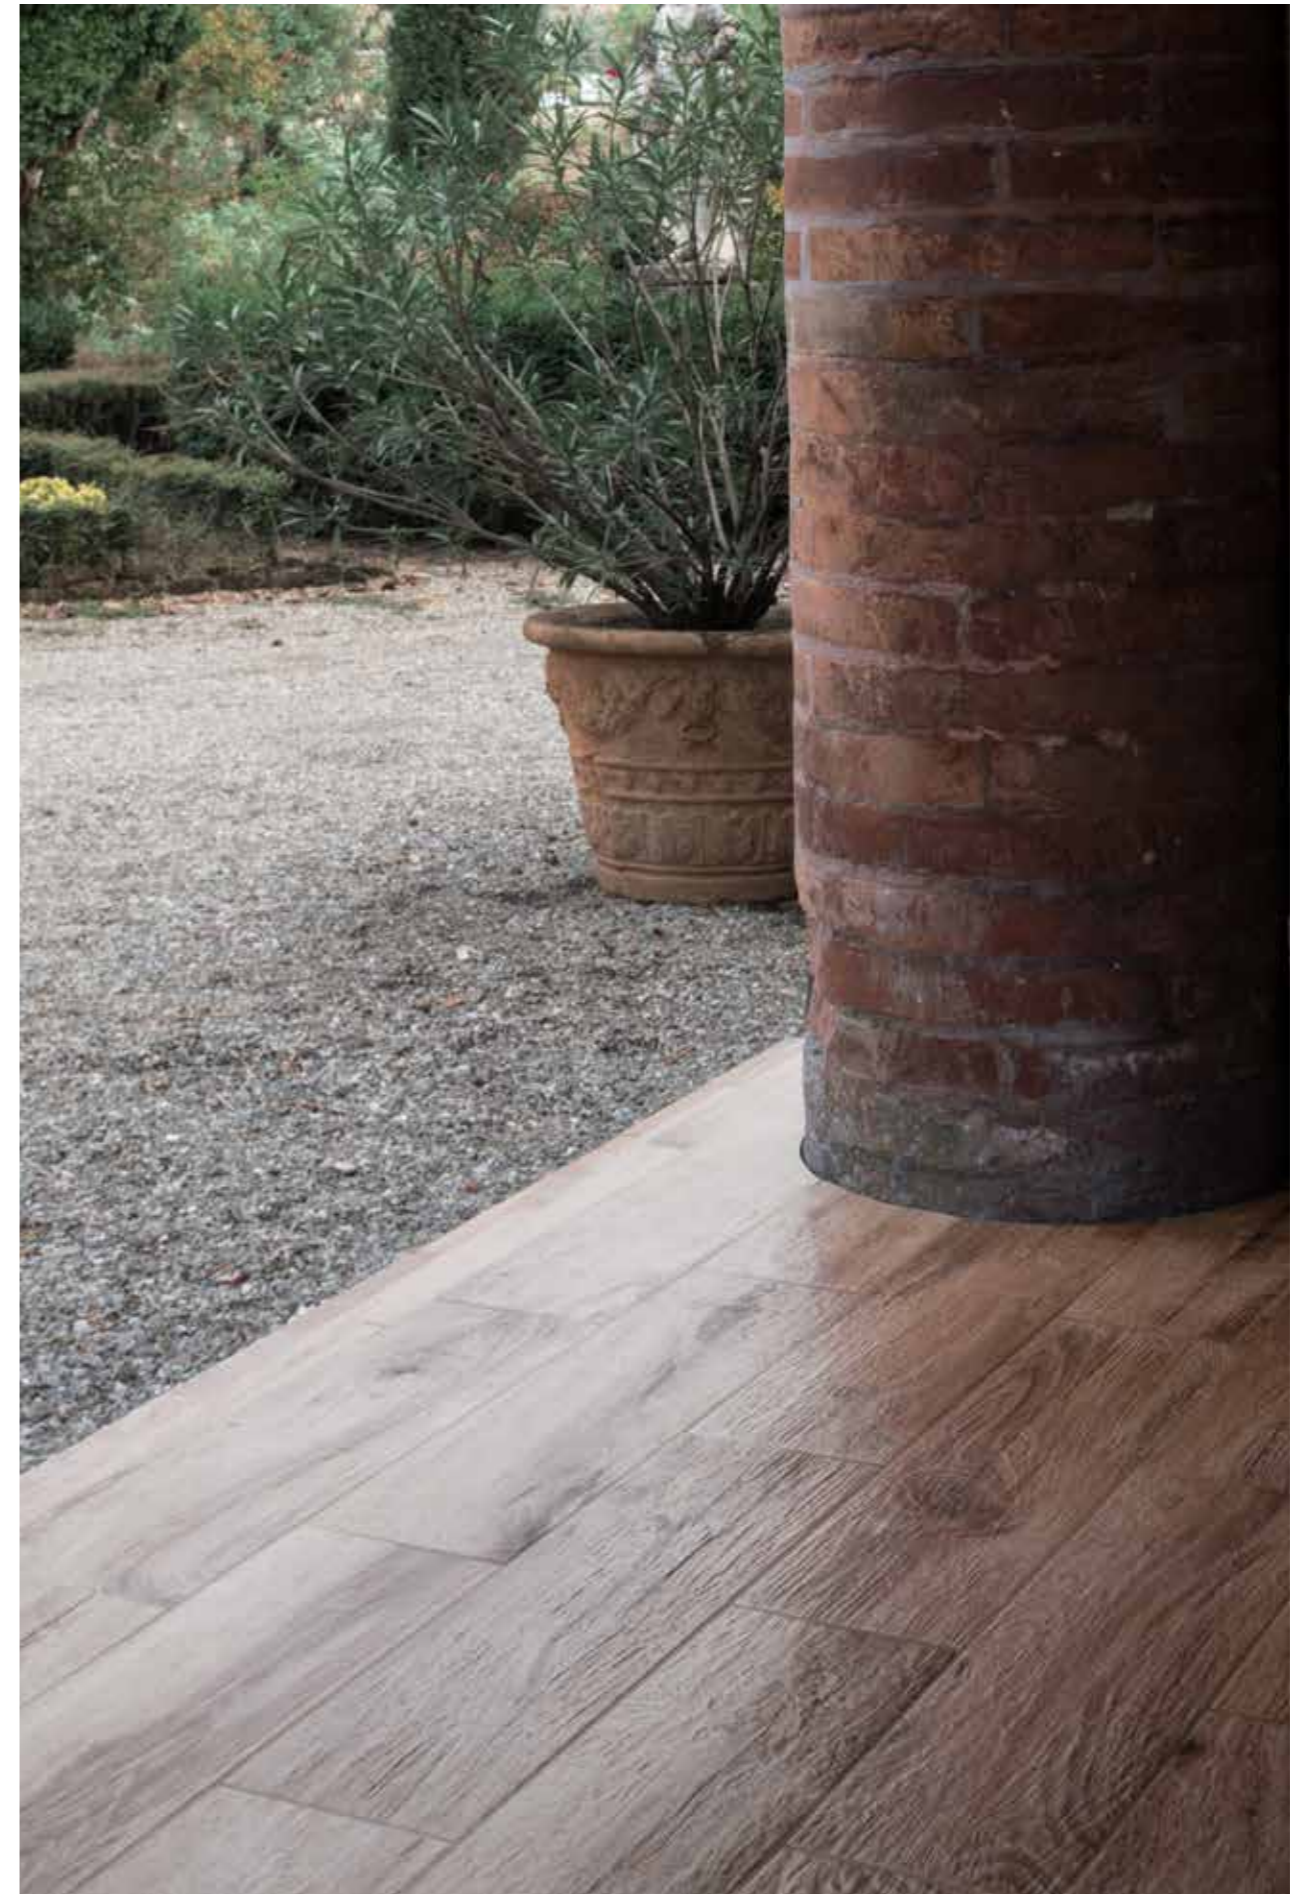

Eternity grey

Eternity white

Eternity natural

Eternity cherry

Pezzi Speciali Special Pieces Pièces Spéciales Sonderpreise

Battiscopa
7,5x60
4,65€/pz

Gradino costa retta
15x60x3x3
69,5€/pz

Elemento ad elle costa retta
15x60x4,5
45€/pz