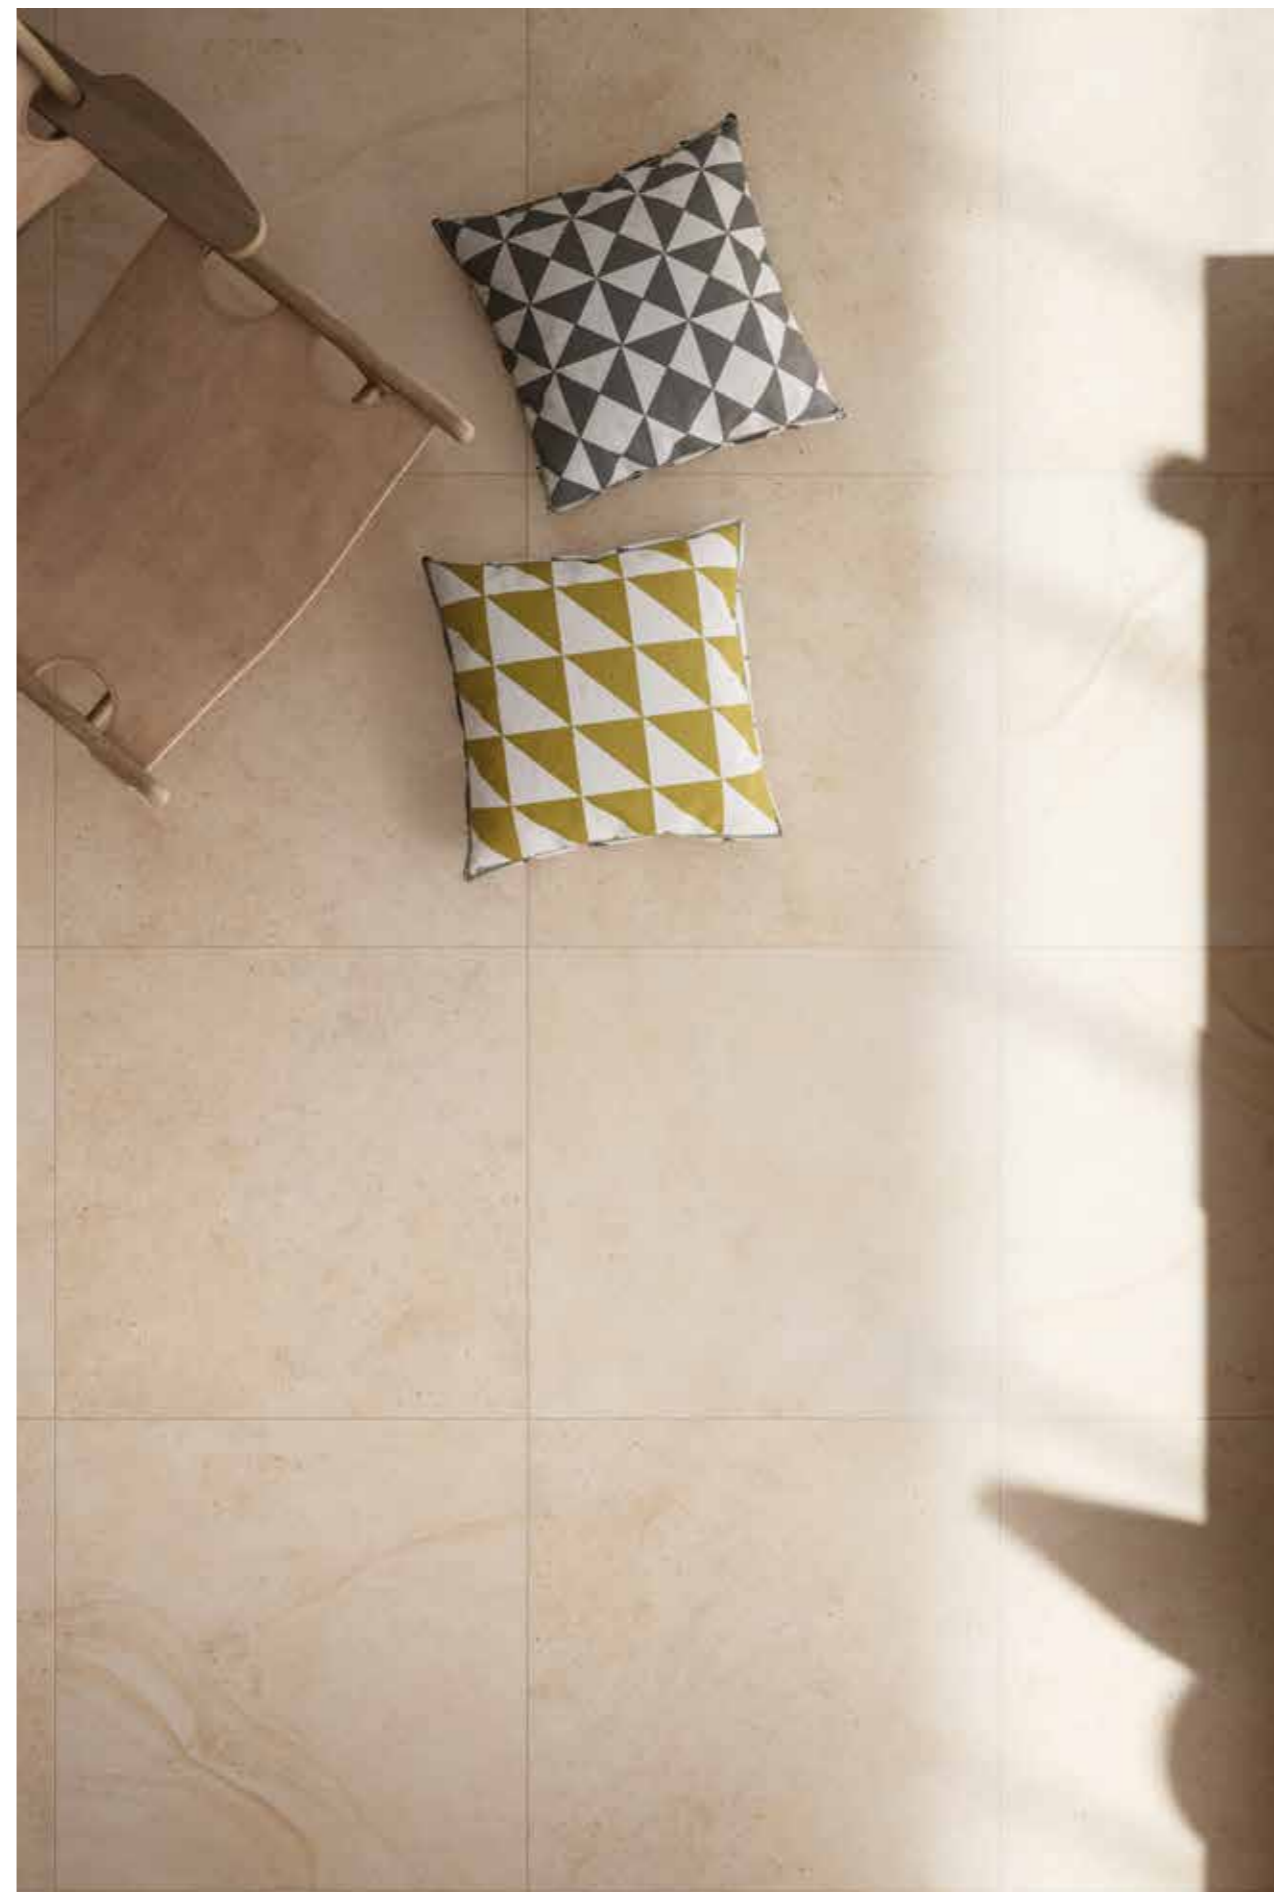

Gres Fine Porcellanato Smaltato Fine porcelain stoneware
Grès cérame fin émaillé Das Feinsteinzeug

Borgogna terra

Borgogna sabbia

Pezzi Speciali Special Pieces Pièces Spéciales Sonderpreise

Battiscopa 7,5x60
4,65€/pz