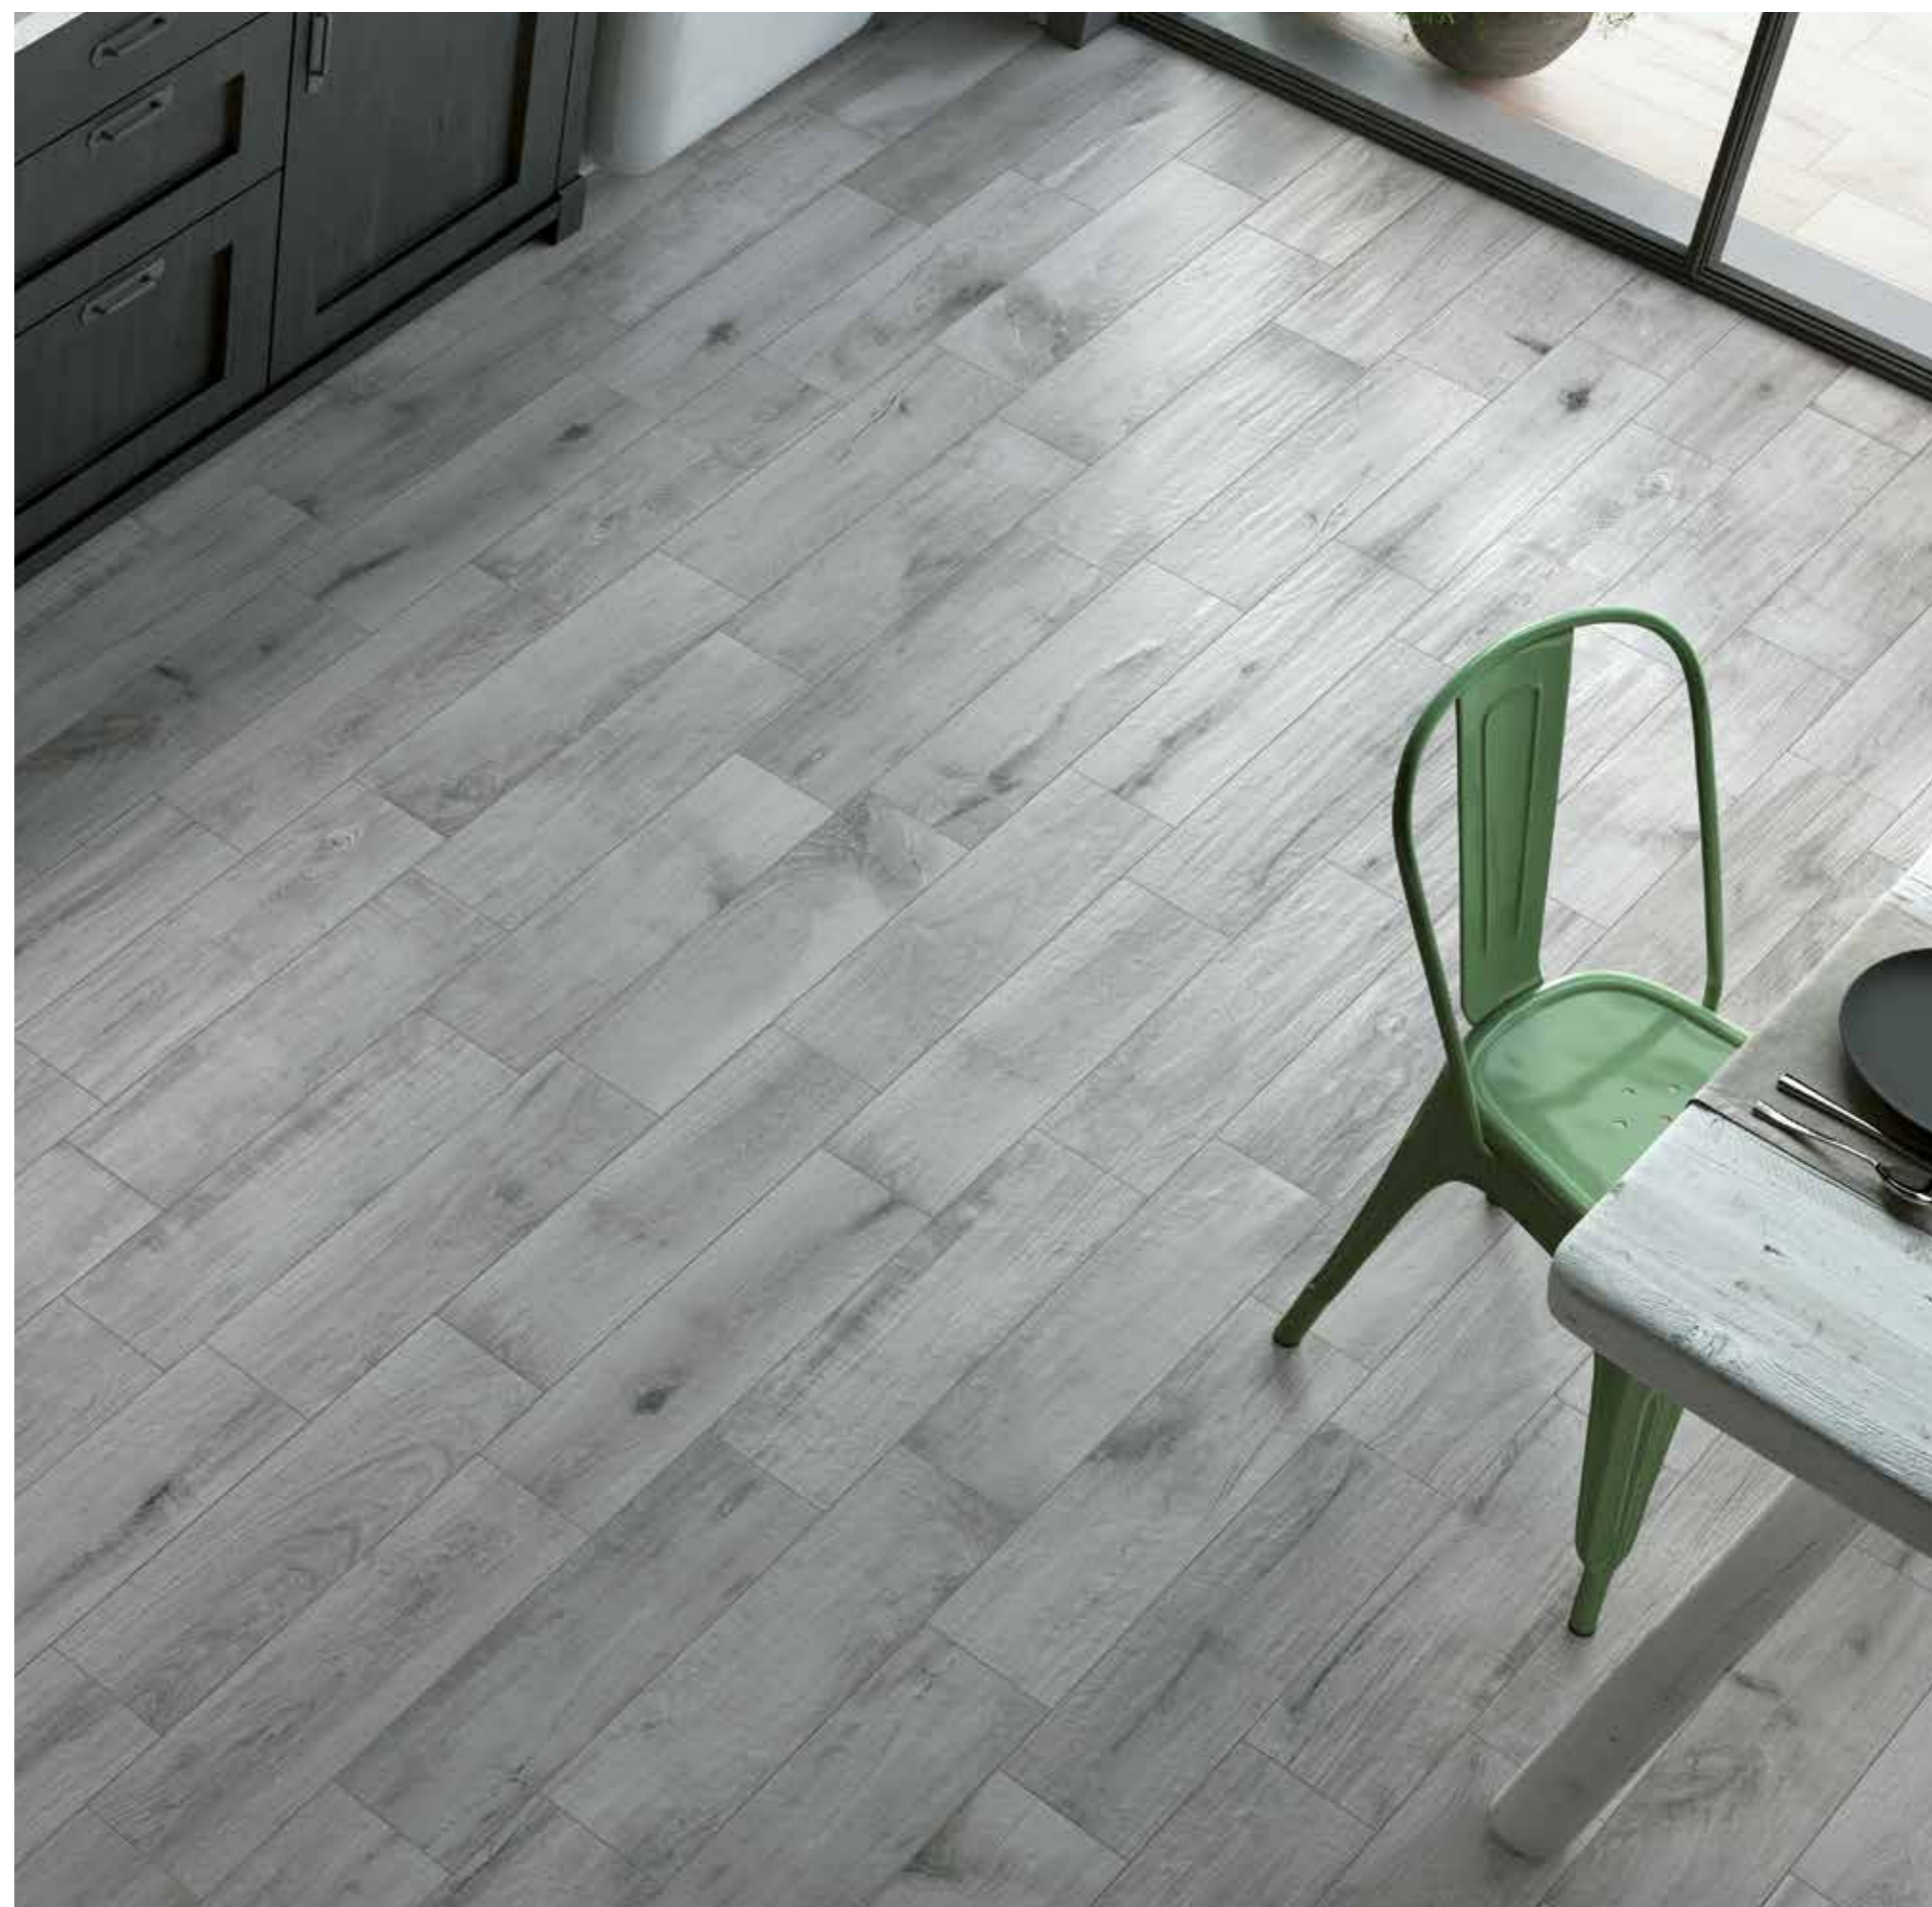

L'AZIENDA

COMPANY | L'ENTREPRISE | DAS UNTERNEHMEN

I nostri prodotti si contraddistinguono per una grande attenzione sia alla qualità del prodotto sia alla sua estetica. Per la loro realizzazione viene utilizzato un sistema di smaltatura digitale all'avanguardia, ad alta definizione con 360x600 dpi di risoluzione, per una visione naturale grazie alla combinazione in stampa di 6 colori con 1025 ugelli per colore. Una tecnologia che consente la più ampia libertà di espressione nel design ceramico, con un livello di perfezione e di naturalezza capace di stupire ed appassionare per lo stupefacente rendimento di colori, trame e decorazioni.

Our range distinguishes itself for the particular attention that we bring to the quality and the aestheticism of our products. This has been realized using a high definition cutting-edge digital glazing system with a 360x600 dpi resolution, offering a natural vision by combining 6 colours in the printing phase with 1,025 nozzles per colour. This technology provides the maximum creative freedom to ceramics design. Its perfection level and naturalness is amazing, with stunning results in terms of colours, textures and decors.

Nos produits se distinguent grace à l'attention particuliere que nous apportons à la qualité et l'esthetisme de nos produits. Ceux ci ont été réalisé en utilisant un système de vitrage numérique de pointe en haute définition avec une résolution 360x600 dpi, offrant une vision naturelle en combinant 6 couleurs dans la phase d'impression avec 1025 buses par couleur. Cette technologie offre une liberté de création maximale à la conception de la céramique. Son niveau de perfection et l'aspect naturelle est incroyable, avec des résultats étonnants en termes de couleurs, de textures et de décors

Unsere Produkte zeichnen sich durch ihre hohe Qualität und Schönheit aus. Für ihre Herstellung wird ein modernes, hoch auflösendes digitales Glasursystem mit 360x600 dpi eingesetzt, das in Kombination mit einem 6-Farben-Druck mit 1025 Düsen pro Farbe zu einem optisch natürlichen Ergebnis führt. Diese Technologie bietet hinsichtlich des Keramikdesigns eine enorme Gestaltungsfreiheit und führt mit einer überwältigenden Fülle von Farben, Mustern und Dekors durch Perfektion und Natürlichkeit zu einer unglaublichen Wirkung.

Simbologia Symbols

Grado di variazione cromatica Degree of colour change

INDICE

INDICE / INDEX / INDEX

Angel	08	Lake	60-62
Borgogna	94	L.D.L.	24
Burlington	108-110	Lègn	16-18
Cement	84	Life	86
Chalet	38	Linewood	46
Chapter	48	Loft	82
Coliseum	52	Naturalia	26
Concrete	68-70	Real wood	12
Eccellenza nr. 4	20	Rock	100-102-104
Eleganza	22	Rover	28
Eloise	40	Samba	30
Eternity	10	Savana	14
Frappuccino	64	Seven	42
Greatwood	36	Shuttle	44
Interior	72-74	Stonehenge	96
In&Out	34	Te.Ma.	98
Iroko	76	Trend	78-80
I Marmi	54-56-58	Tundra	32
Karystos	106	Urban	88-90

60x60 | 24"x24"	15x60 | 6"x24"	30x60 | 12"x24"	15x90 | 6"x36"
Borgogna 94 Concrete 68-70 Lake 60 Interior 72 I marmi 56 Trend 80 Urban 88	Angel 08 Eternity 10 Lègn 16 Real wood 12 Savana 14	Burlington 110 Cement 84 Frappuccino 64 Karystos 106 Lake 62 Life 86 Loft 82 Interior 74 Iroko 76 I marmi 58 Rock 102	Eccellenza nr.4 20 Eleganza 22 Greatwood 36 In&out 34 Lègn 18 L.D.L. 24 Naturalia 26 Rover 28 Samba 30 Tundra 32
20x90 | 8"x36"	45x90 | 18"x36"		20x40 | 8"x16"
Chalet 38 Chapter 48 Eloise 40 Linewood 46 Seven 42 Shuttle 44	Burlington 108 Coliseum 52 I marmi 54 Rock 100 Stonehenge 96 Trend 78		Rock 104 Te.Ma. 98 Urban 90

LEGNI

ANGEL
ETERNITY
REAL WOOD
SAVANA
LÈGN
ECCELLENZA
ELEGANZA
LDL
NATURALIA
ROVER
SAMBA
TUNDRA
CHALET
ELOISE
SEVEN
SHUTTLE
LINEWOOD
IN&OUT
GREATWOOD
CHAPTER