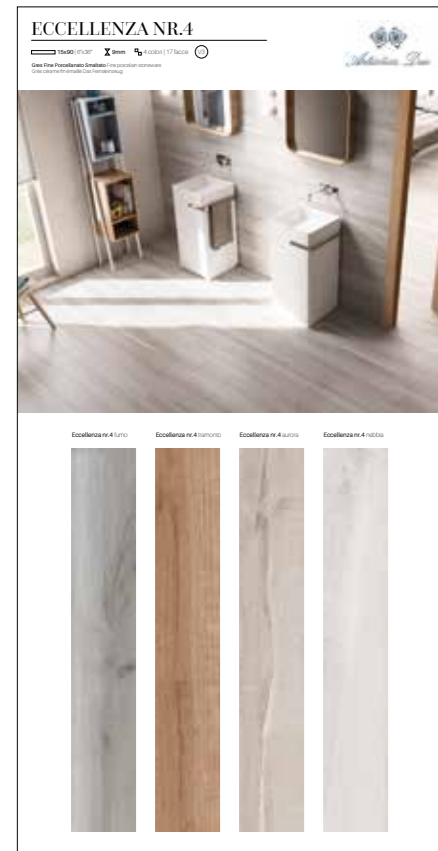

PANNELLO SINOTTICO 100 X 200 CM
 SYNOPTIC PANEL /
 PANNEAU SYNOPTIQUE /
 SINOPTISCHE MUSTERDECKEL /

100 CM

TOZZETTARIO 21X 28 CM
 FOLDER /
 DOSSIER DE PRESENTATION /
 BROSCHÜRE

CARTELLA
 SAMPLE BOARD /
 PANNEAU MAINS /
 HANDTAFEL