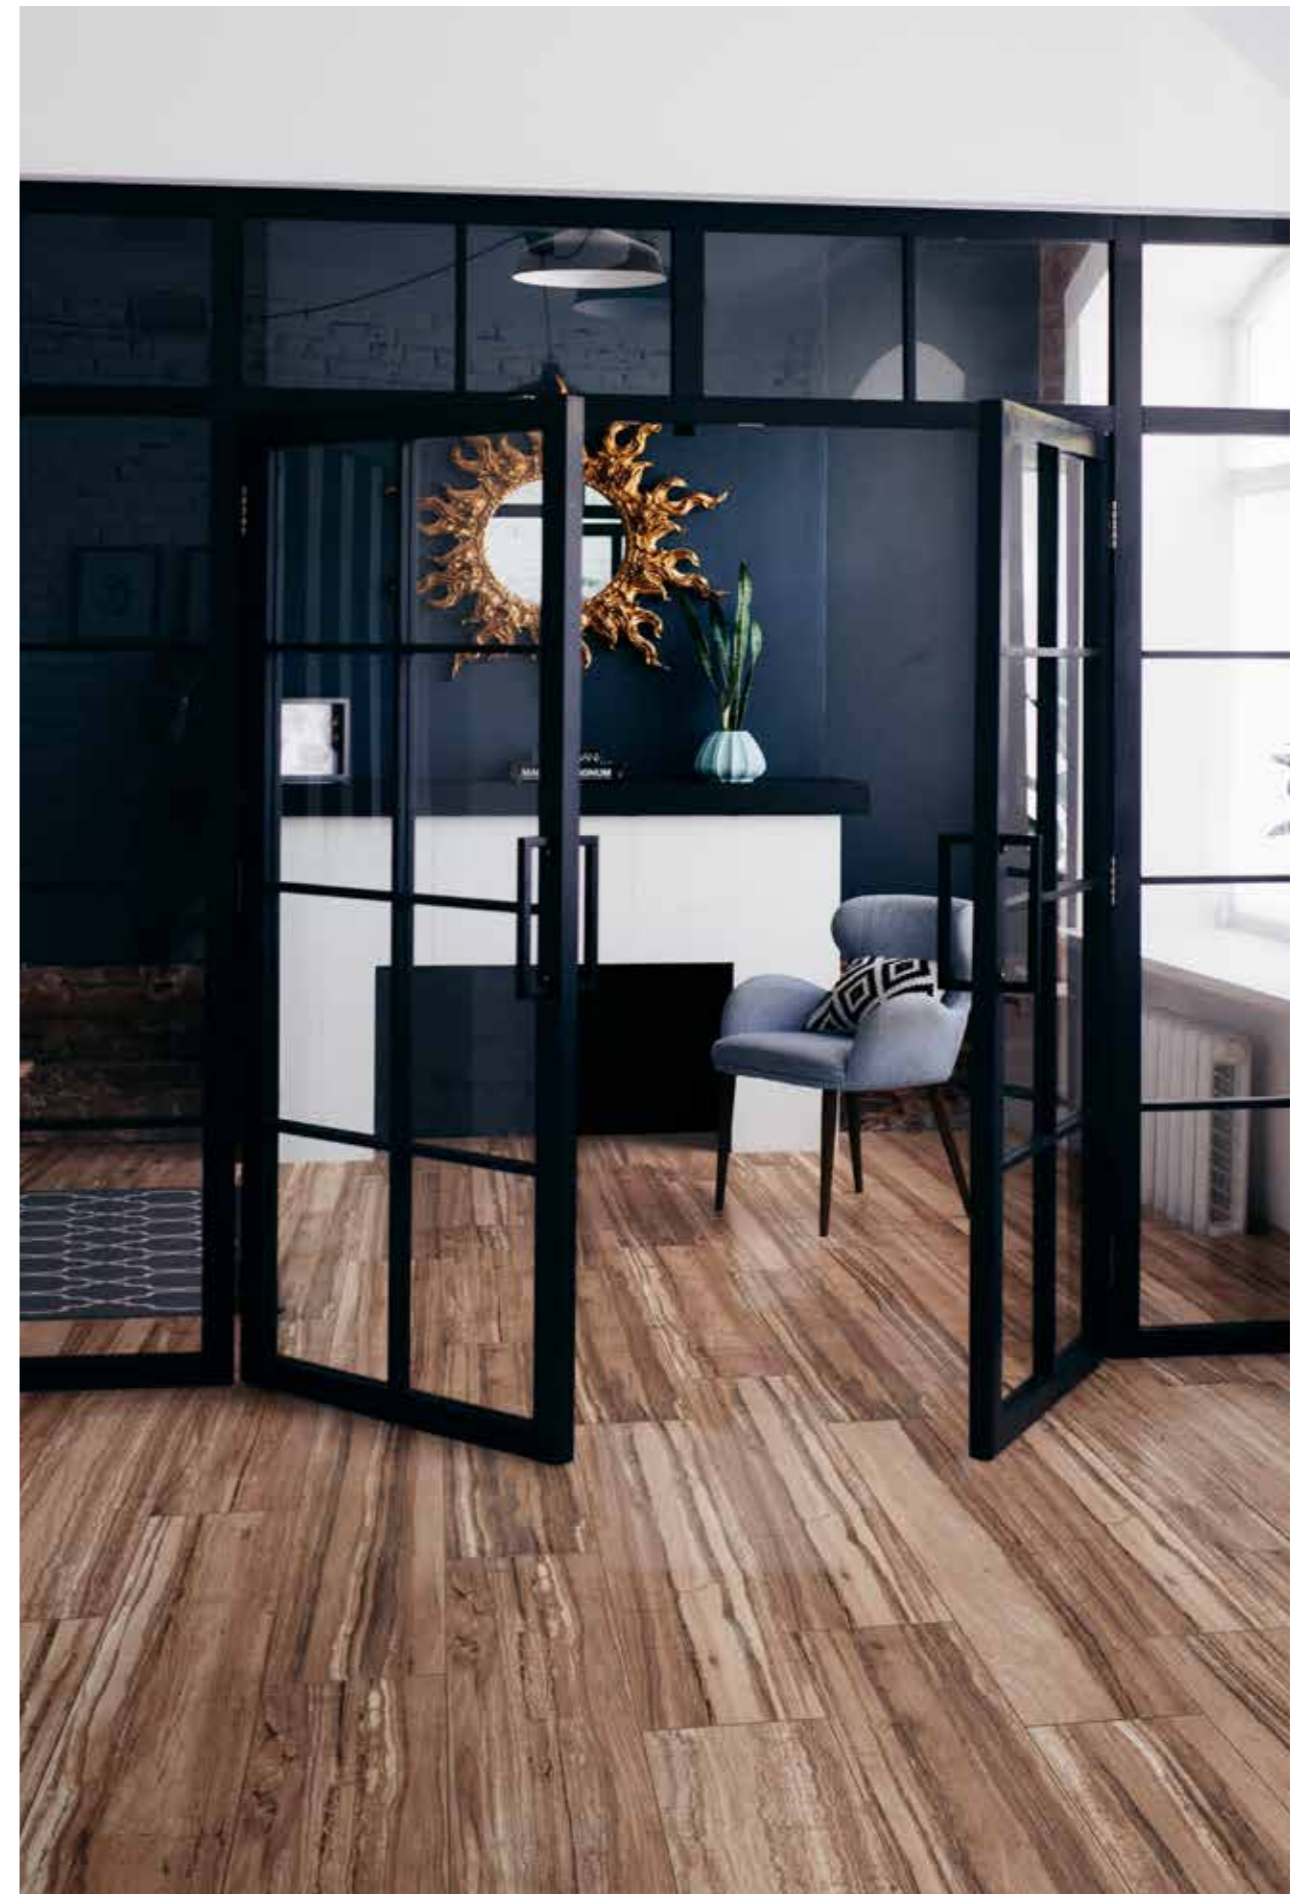

LINEWOOD

20x90 | 8"x36"   9mm   5 colori | 12 facce   V2

Gres Fine Porcellanato Smaltato Fine porcelain stoneware
Grès cérame fin émaillé Das Feinsteinzeug

Pezzi Speciali Special Pieces Pièces Spéciales Sonderpreise

Battiscopa
10x90
7,95€/pz

Gradino costa retta
20x90x3x3
103€/pz

Elemento ad elle costa retta
20x90x4,5
71€/pz