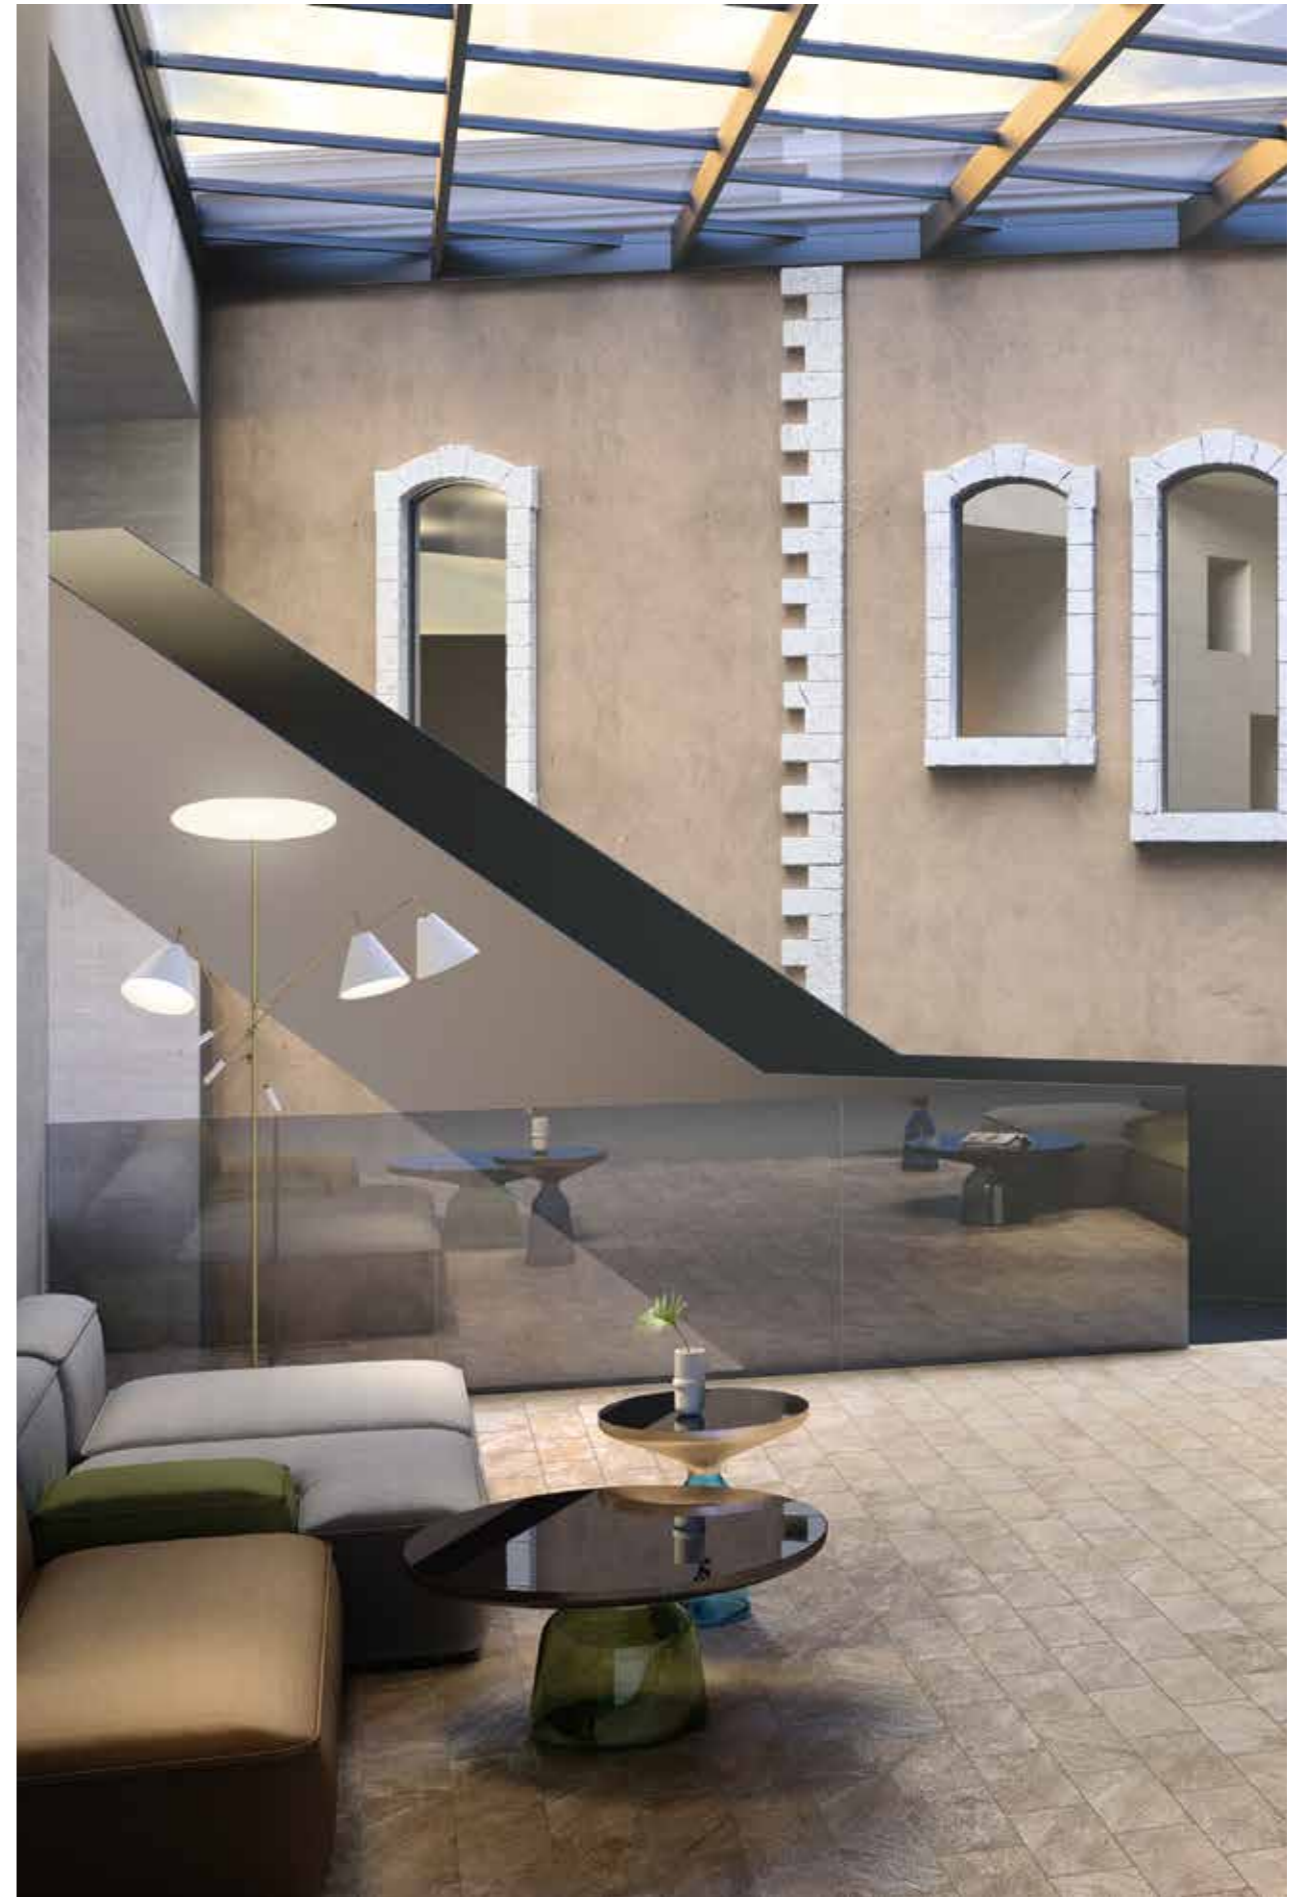

Pezzi Speciali Special Pieces Pièces Spéciales Sonderpreise

10x40
3,20€/pz

20x40x5
Elemento a elle
costa retta
30 €/pz

20x40x5
Elemento a elle
tecnico
21,40€/pz

KARYSTOS

30x60 | 12"x24" X 8,5mm 4 colori | 24 facce (V2)