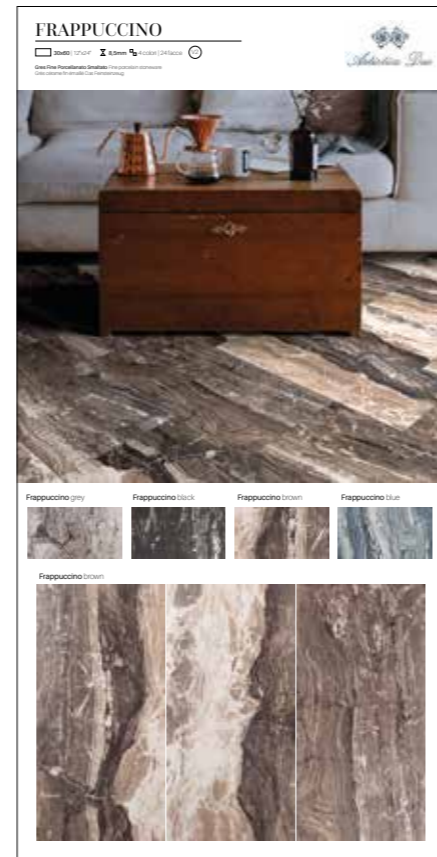

PANNELLO SINOTTICO 100 X 200 CM
 SYNOPTIC PANEL /
 PANNEAU SYNOPTIQUE /
 SINOPTISCHE MUSTERDECKEL /

100 CM

TOZZETTARIO 21X 28 CM
 FOLDER /
 DOSSIER DE PRESENTATION /
 BROSCHÜRE

CARTELLA
 SAMPLE BOARD /
 PANNEAU MAINS /
 HANDTAFEL