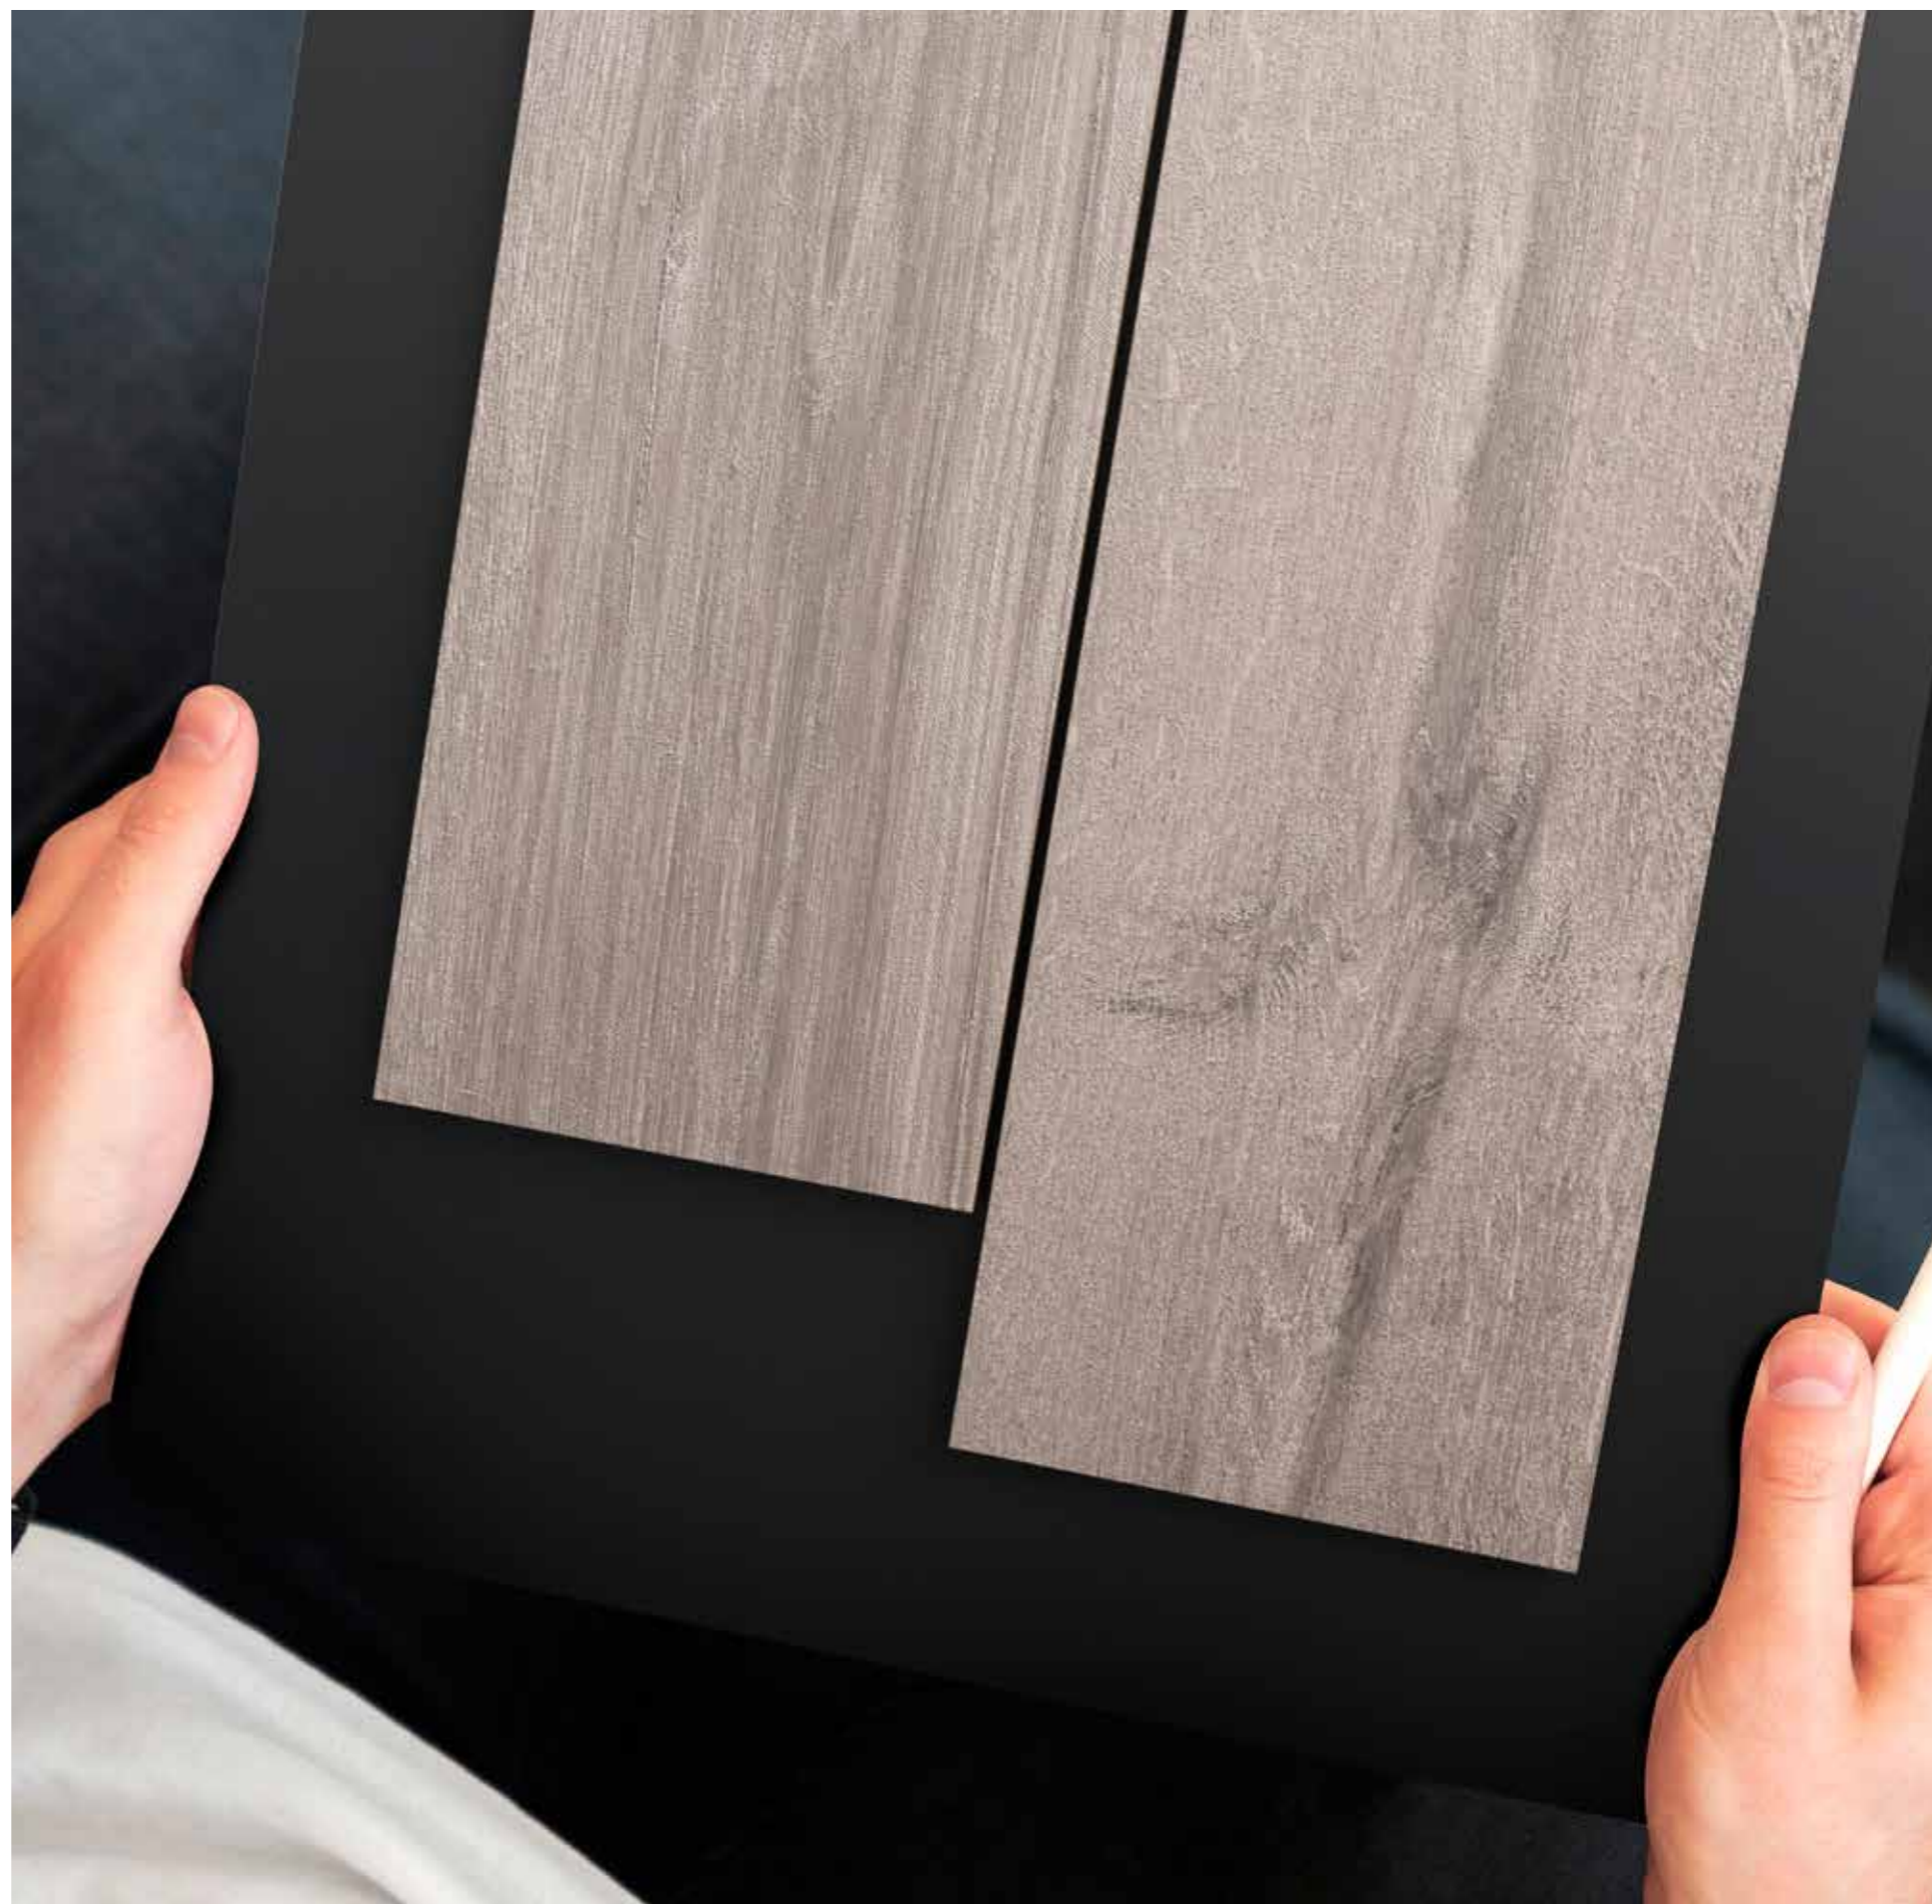

PANNELLO SINOTTICO 100 X 200 CM
 SYNOPTIC PANEL /
 PANNEAU SYNOPTIQUE /
 SINOPTISCHE MUSTERDECKEL /

100 CM

TOZZETTARIO 21X 28 CM
 FOLDER /
 DOSSIER DE PRESENTATION /
 BROSCHÜRE

CARTELLA
 SAMPLE BOARD /
 PANNEAU MAINS /
 HANDTAFEL