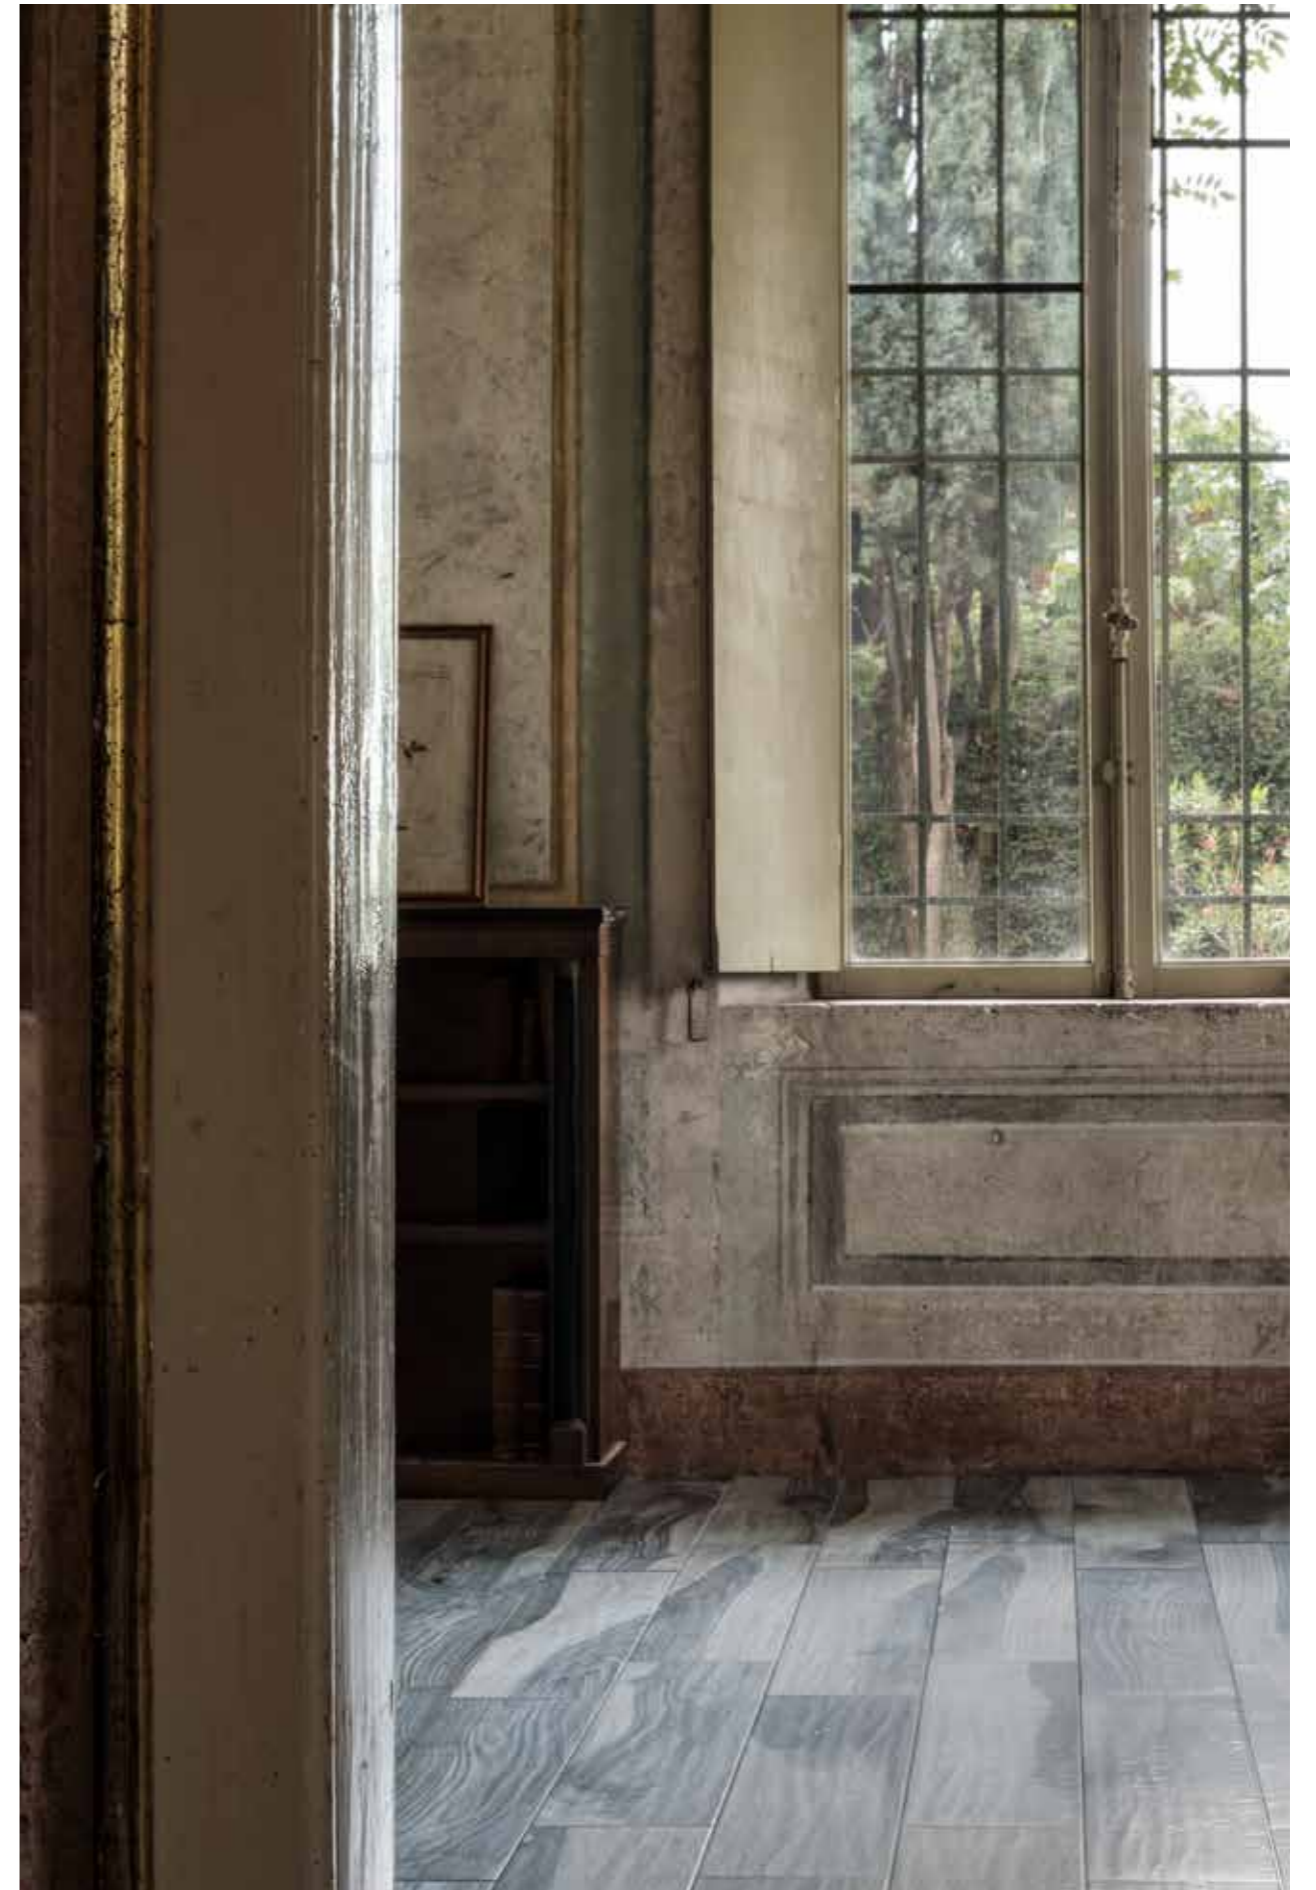

Seven lussuria

Seven superbia

Pezzi Speciali Special Pieces Pièces Spéciales Sonderpreise

Battiscopa
10x90
7,95€/pz

Gradino costa retta
20x90x3x3
103€/pz

Elemento ad elle costa retta
20x90x4,5
71€/pz

SHUTTLE