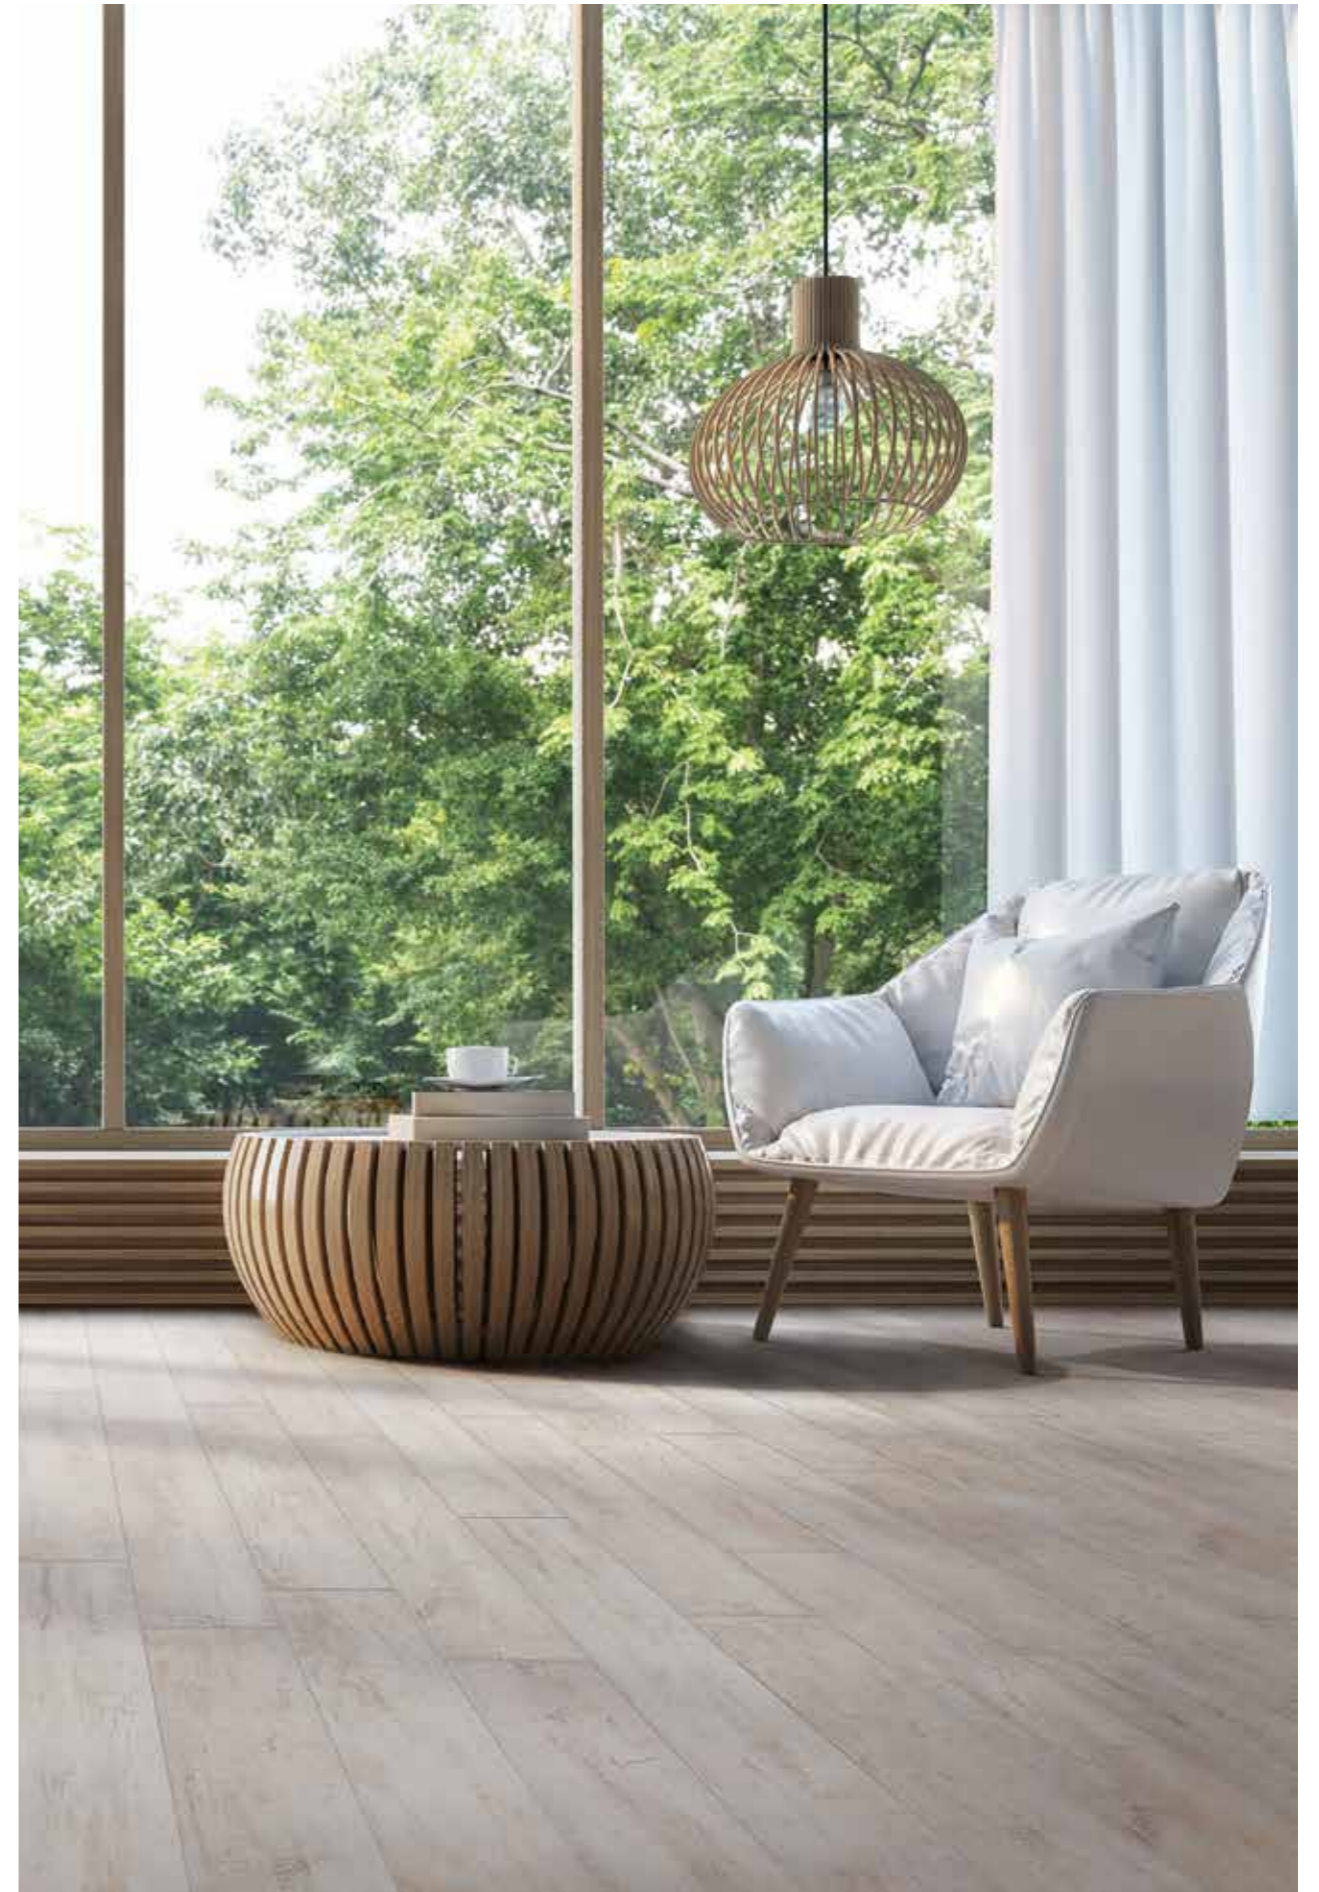

GREATWOOD

15x90 | 6"x36" 9mm 4 colori | 17 facce V2

Gres Fine Porcellanato Smaltato Fine porcelain stoneware
Grès cérame fin émaillé Das Feinsteinzeug

Pezzi Speciali Special Pieces Pièces Spéciales Sonderpreise