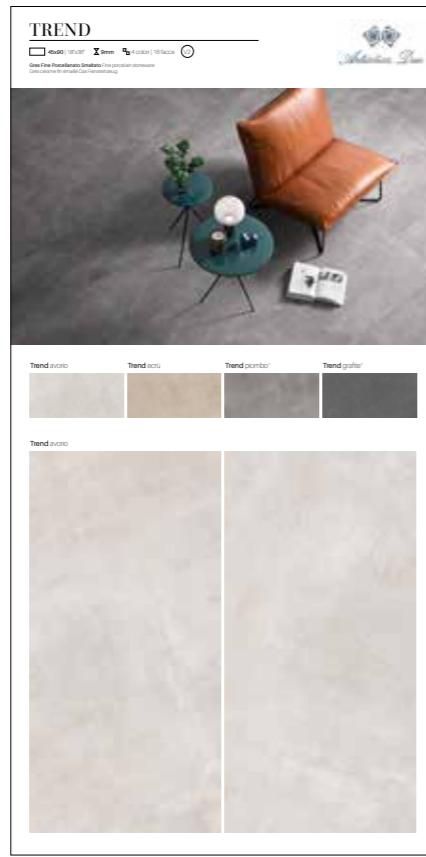

PANNELLO SINOTTICO 100 X 200 CM
 SYNOPTIC PANEL /
 PANNEAU SYNOPTIQUE /
 SINOPTISCHE MUSTERDECKEL /

100 CM

TOZZETTARIO 21X 28 CM
 FOLDER /
 DOSSIER DE PRESENTATION /
 BROSCHÜRE

CARTELLA
 SAMPLE BOARD /
 PANNEAU MAINS /
 HANDTAFEL