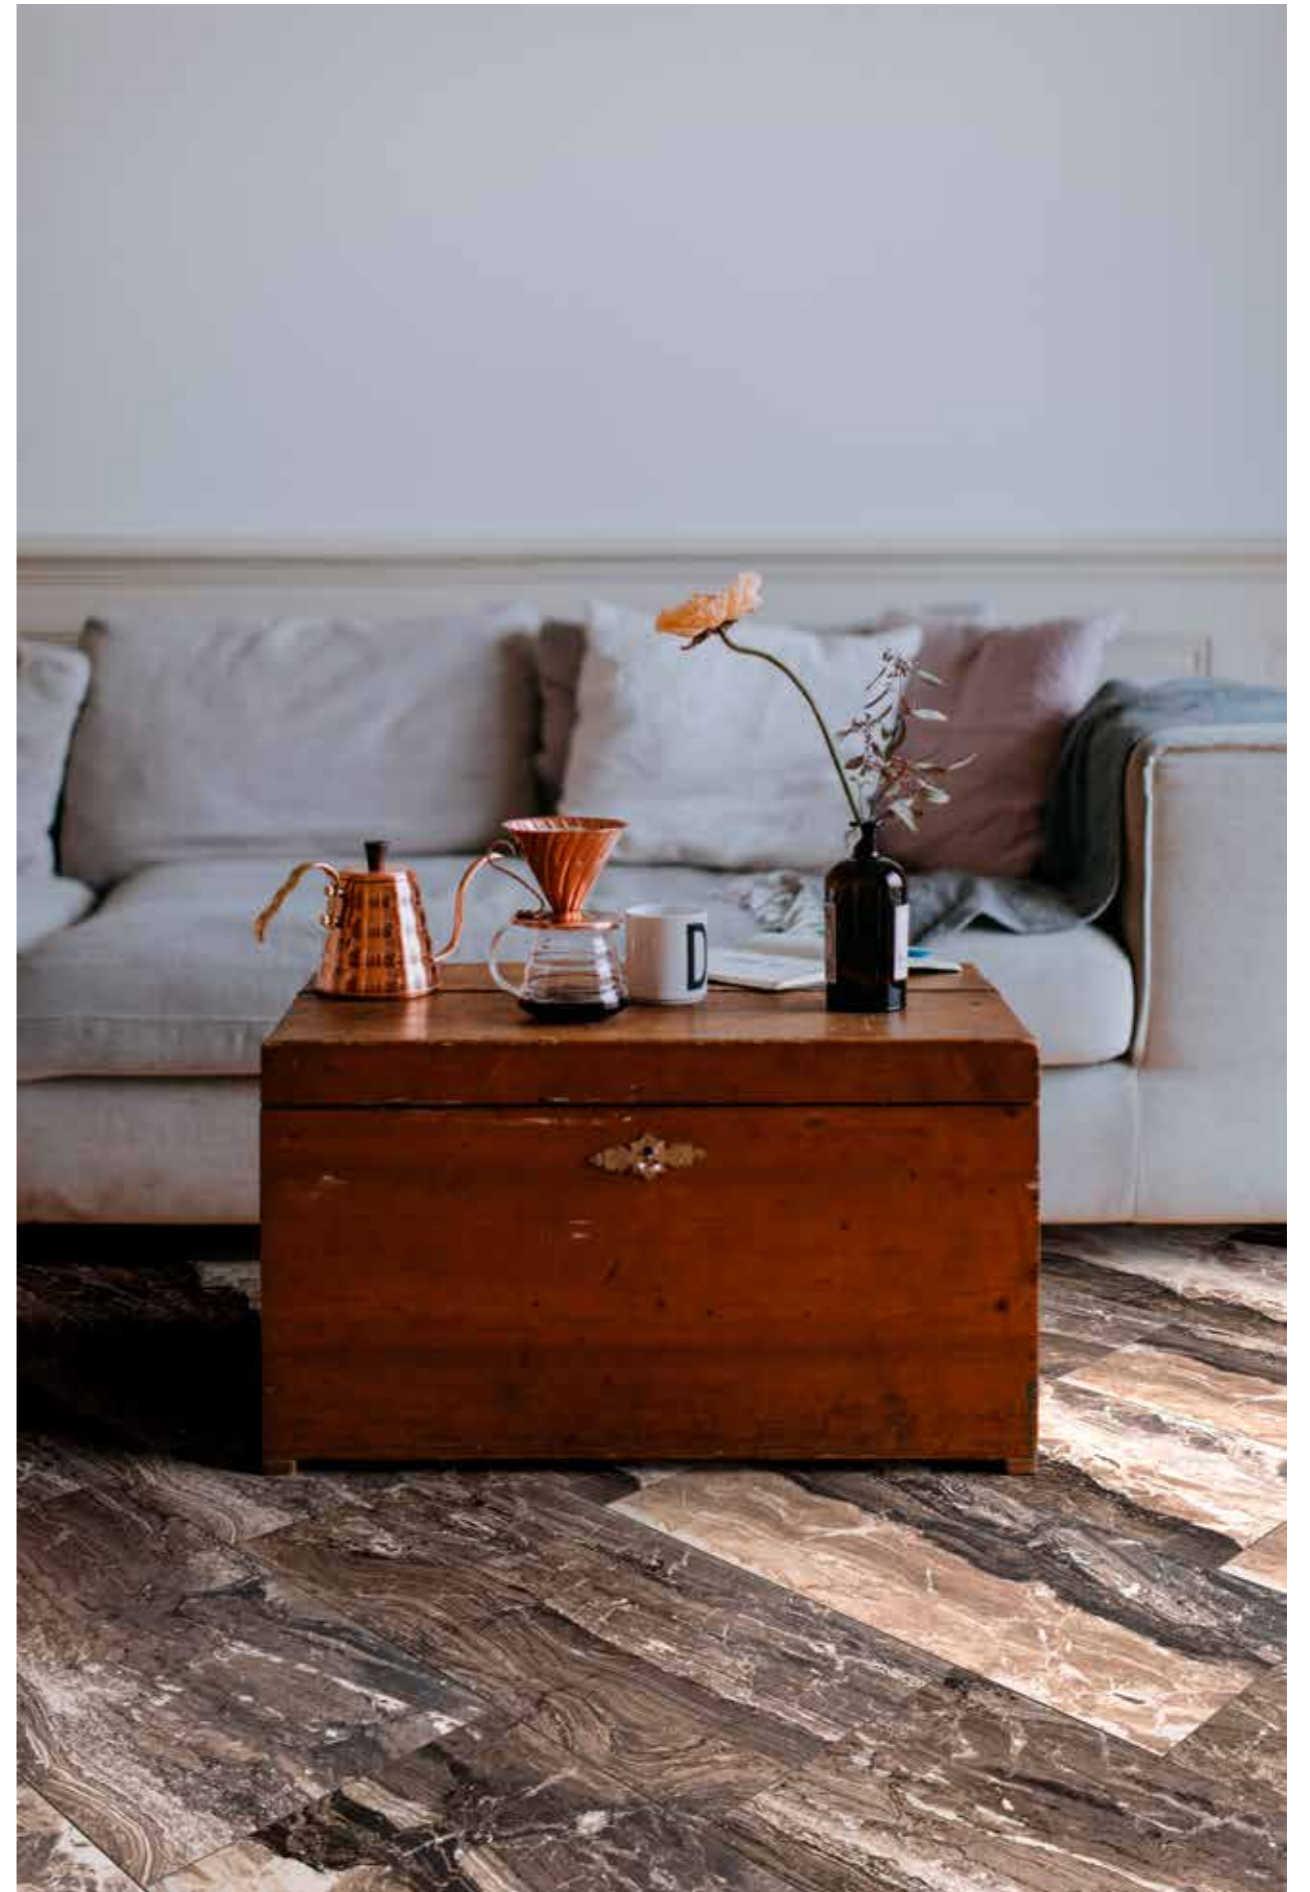

Frappuccino grey

Frappuccino brown

Frappuccino blue

Frappuccino black

Pezzi Speciali Special Pieces Pièces Spéciales Sonderpreise

Battiscopa 7,5x60
4,65€/pz

Gradino 30x60
11,12€/pz

Gradone con Toro 30x60
(2 tori da 30x30)
38,90€/pz