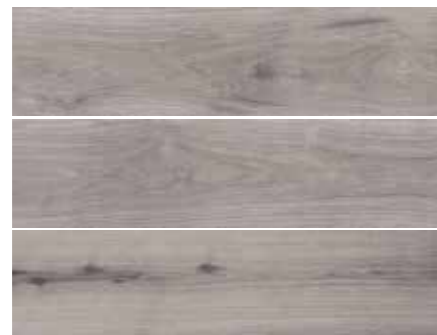

Gres Fine Porcellanato Smaltato Fine porcelain stoneware
Grès cérame fin émaillé Das Feinsteinzeug

Angel bianco

Angel beige

Angel grigio

Angel avana

Angel antracite

Angel brown

Pezzi Speciali Special Pieces Pièces Spéciales Sonderpreise