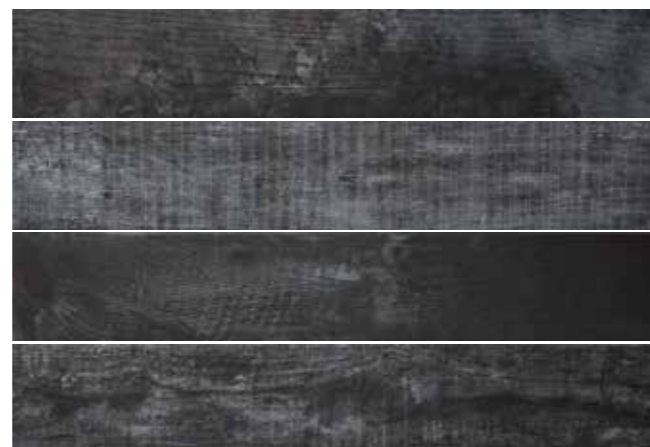

Rover birch

Rover oak

Rover cherry

Rover poplar

Rover chestnut

Rover ebony

Pezzi Speciali Special Pieces Pièces Spéciales Sonderpreise

Battiscopa
7,5x90
7,50€/pz