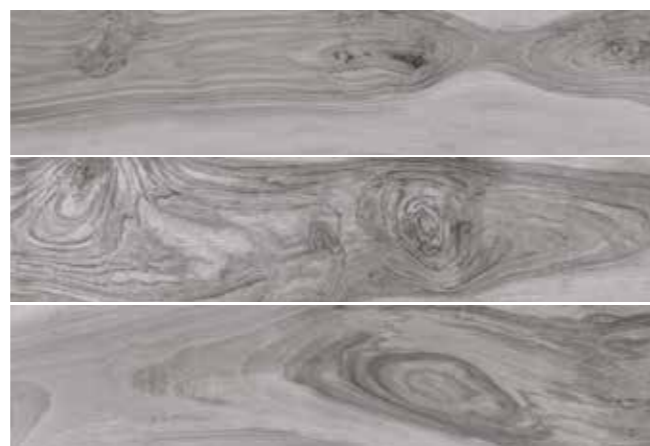

Shuttle silver