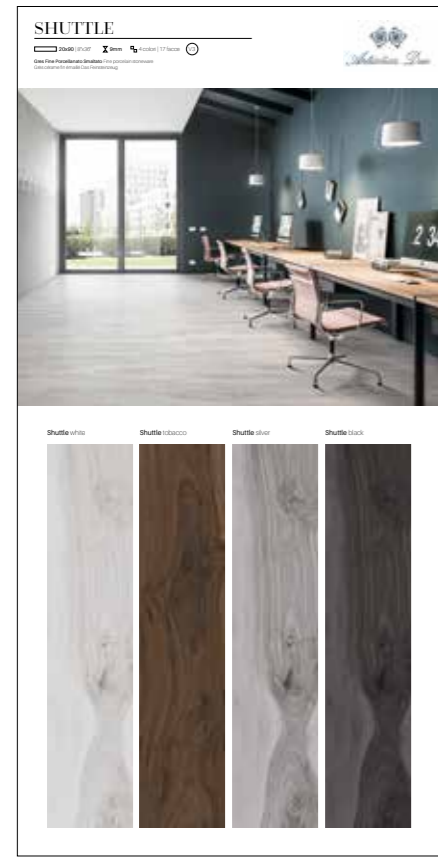

PANNELLO SINOTTICO 100 X 200 CM
 SYNOPTIC PANEL /
 PANNEAU SYNOPTIQUE /
 SINOPTISCHE MUSTERDECKEL /

100 CM

TOZZETTARIO 21X 28 CM
 FOLDER /
 DOSSIER DE PRESENTATION /
 BROSCHÜRE

CARTELLA
 SAMPLE BOARD /
 PANNEAU MAINS /
 HANDTAFEL