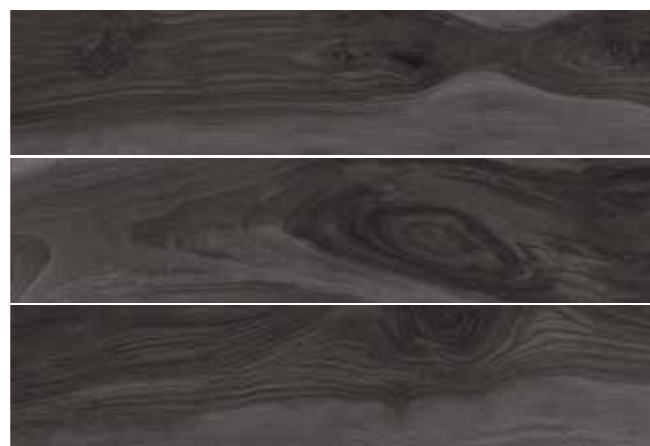

20x90 | 8"x36" 9mm 4 colori | 17 facce V3

Gres Fine Porcellanato Smaltato Fine porcelain stoneware
Grès cérame fin émaillé Das Feinsteinzeug

Shuttle white

Shuttle silver

Shuttle tobacco

Shuttle black

Pezzi Speciali Special Pieces Pièces Spéciales Sonderpreise