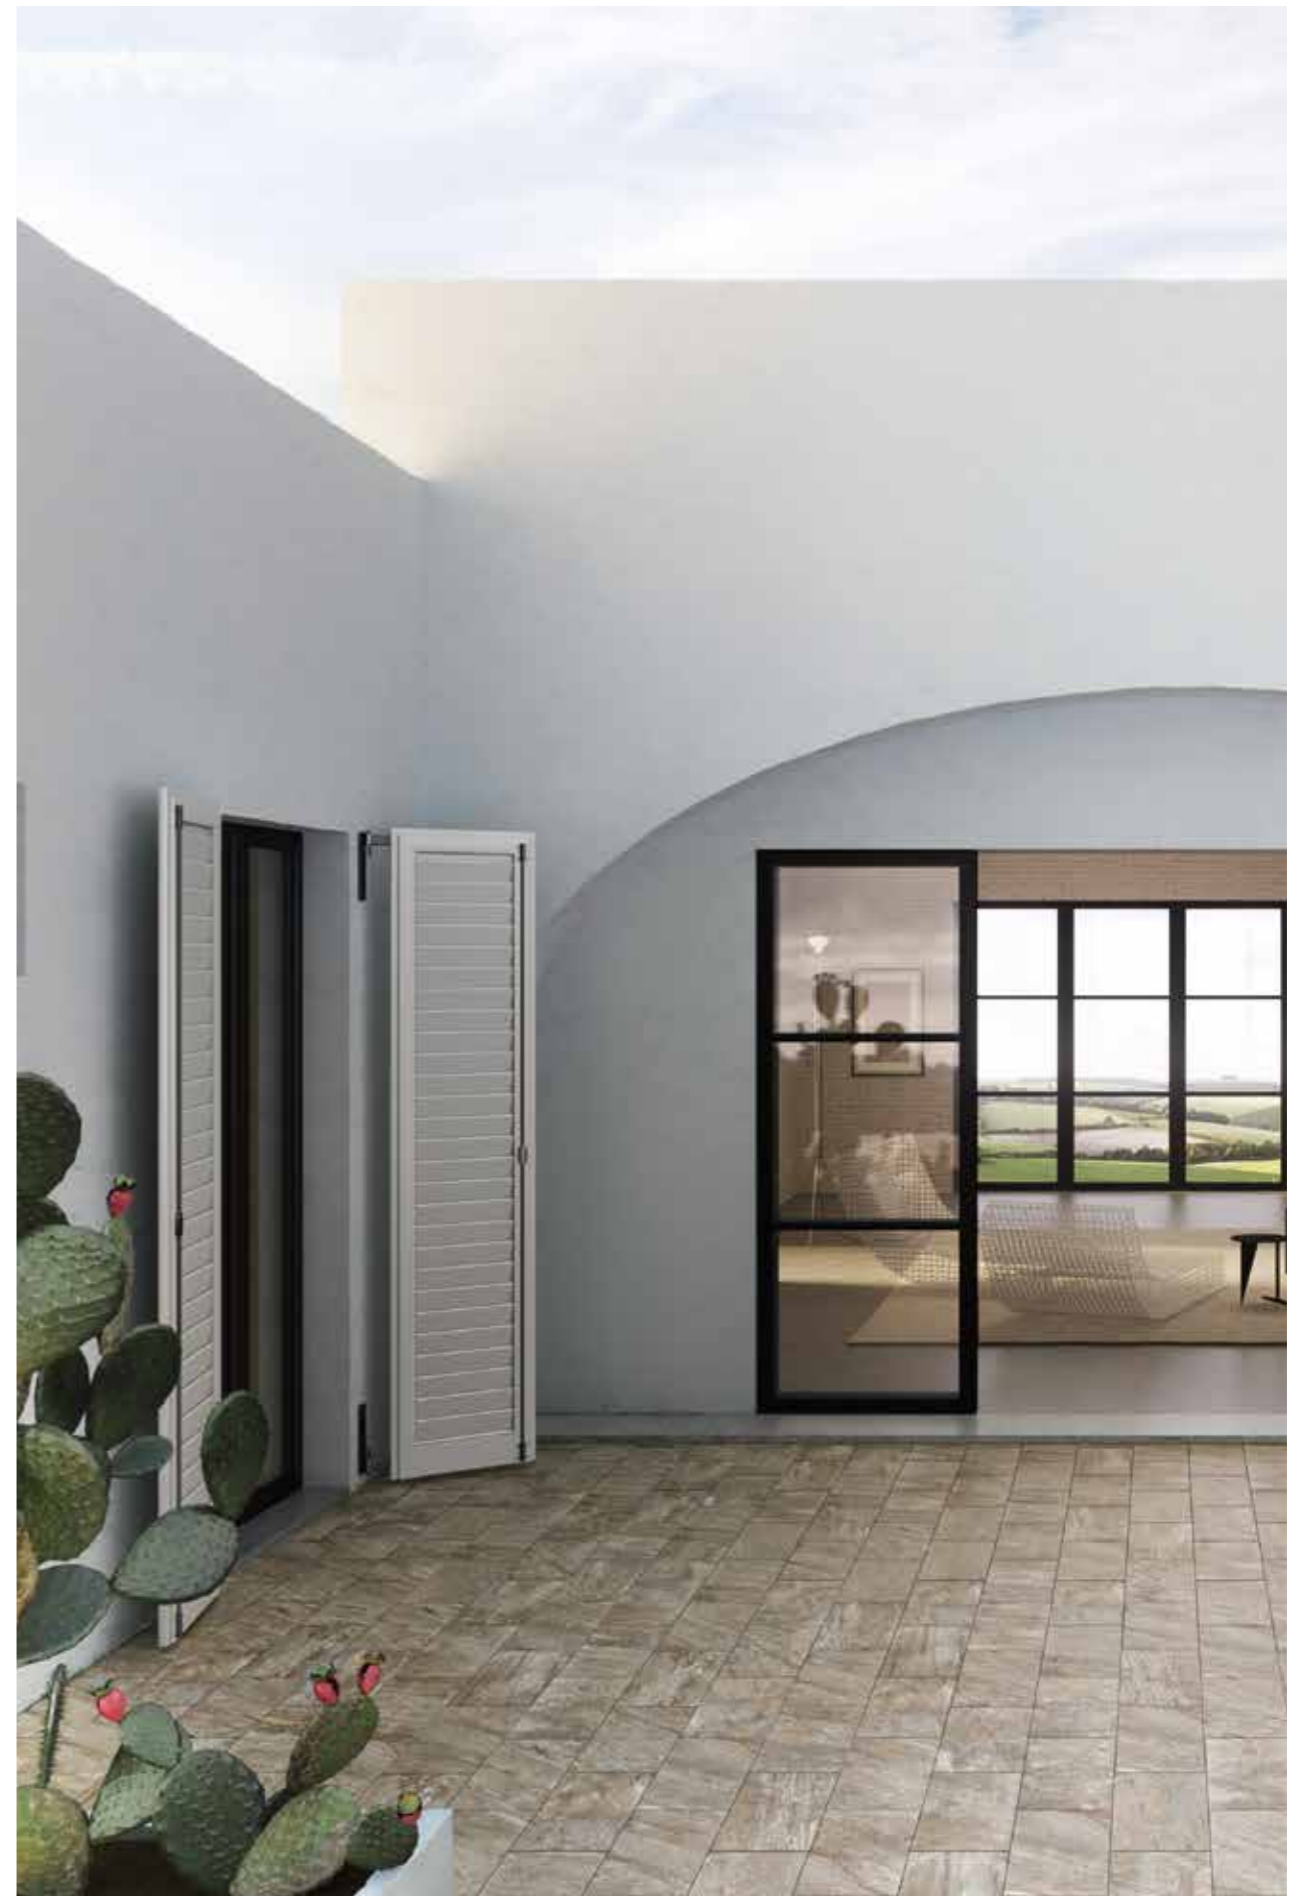

10x40
3,20€/pz

20x40x5
Elemento a elle
costa retta
30 €/pz

20x40x5
Elemento a elle
tecnico
21,40€/pz

ROCK

45x90 | 18"x36" 9mm 4 colori | 18 facce V2

Gres Fine Porcellanato Smaltato Fine porcelain stoneware
Grès cérame fin émaillé Das Feinsteinzeug